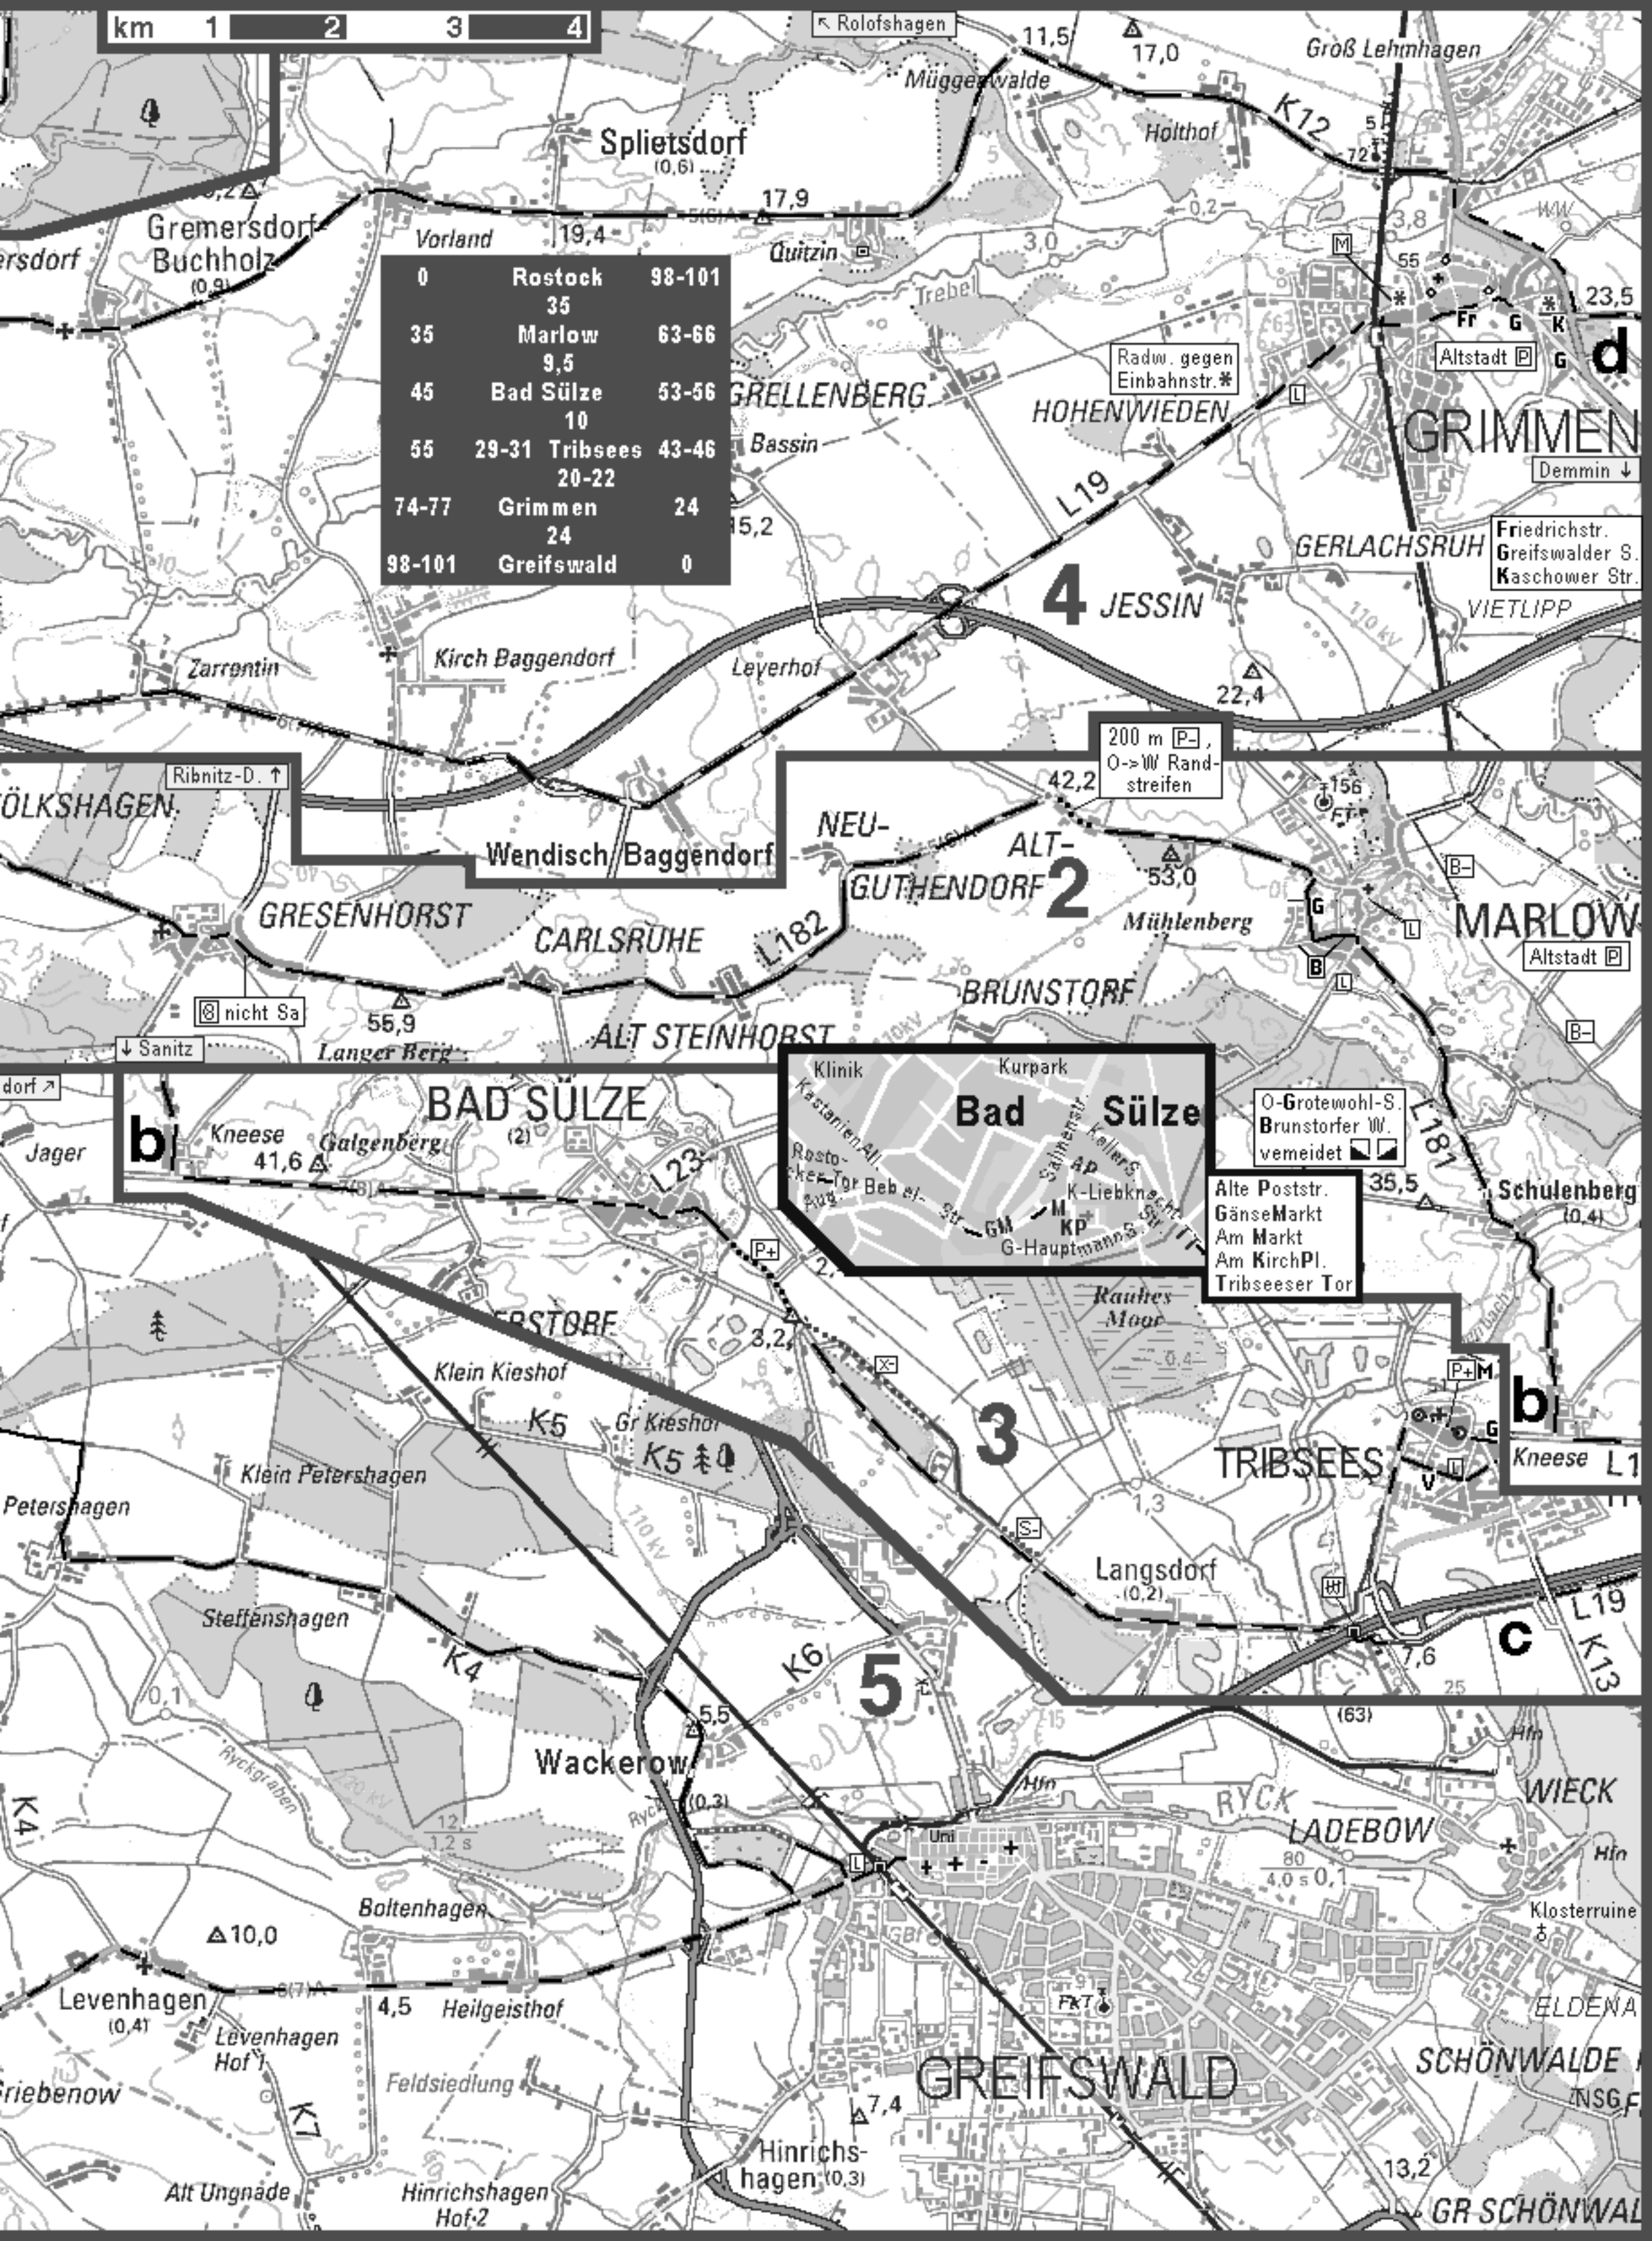

km 1 2 3 4

0	Rostock	98-101
	35	
35	Marlow	63-66
	9,5	
45	Bad Sülze	53-56
	10	
55	29-31 Tribsees	43-46
	20-22	
74-77	Grimmen	24
	24	
98-101	Greifswald	0

4 JESSIN

2 ALT-GUTHENDORF

Bad Sülze

3

5

b

b

c

200 m P, O->W Randstreifen

O-Grotewohl-S. Brunstorfer W. vemeidet

Alte Poststr. Gänsemarkt Am Markt Am KirchPl. Tribseeser Tor

nicht Sa

Levenhagen Hof 1

Hinrichshagen Hof 2

Alt Ungnade

Splitsdorf

Vorland

GRELLENBERG

Kirch Baggendorf

Wendisch Baggendorf

CARLSRUHE

ALT STEINHORST

Altstadt

GRIMMEN

GERLACHSRUH

VIETLIPP

MARLOW

Schulenberg

Langsdorf

Langsdorf