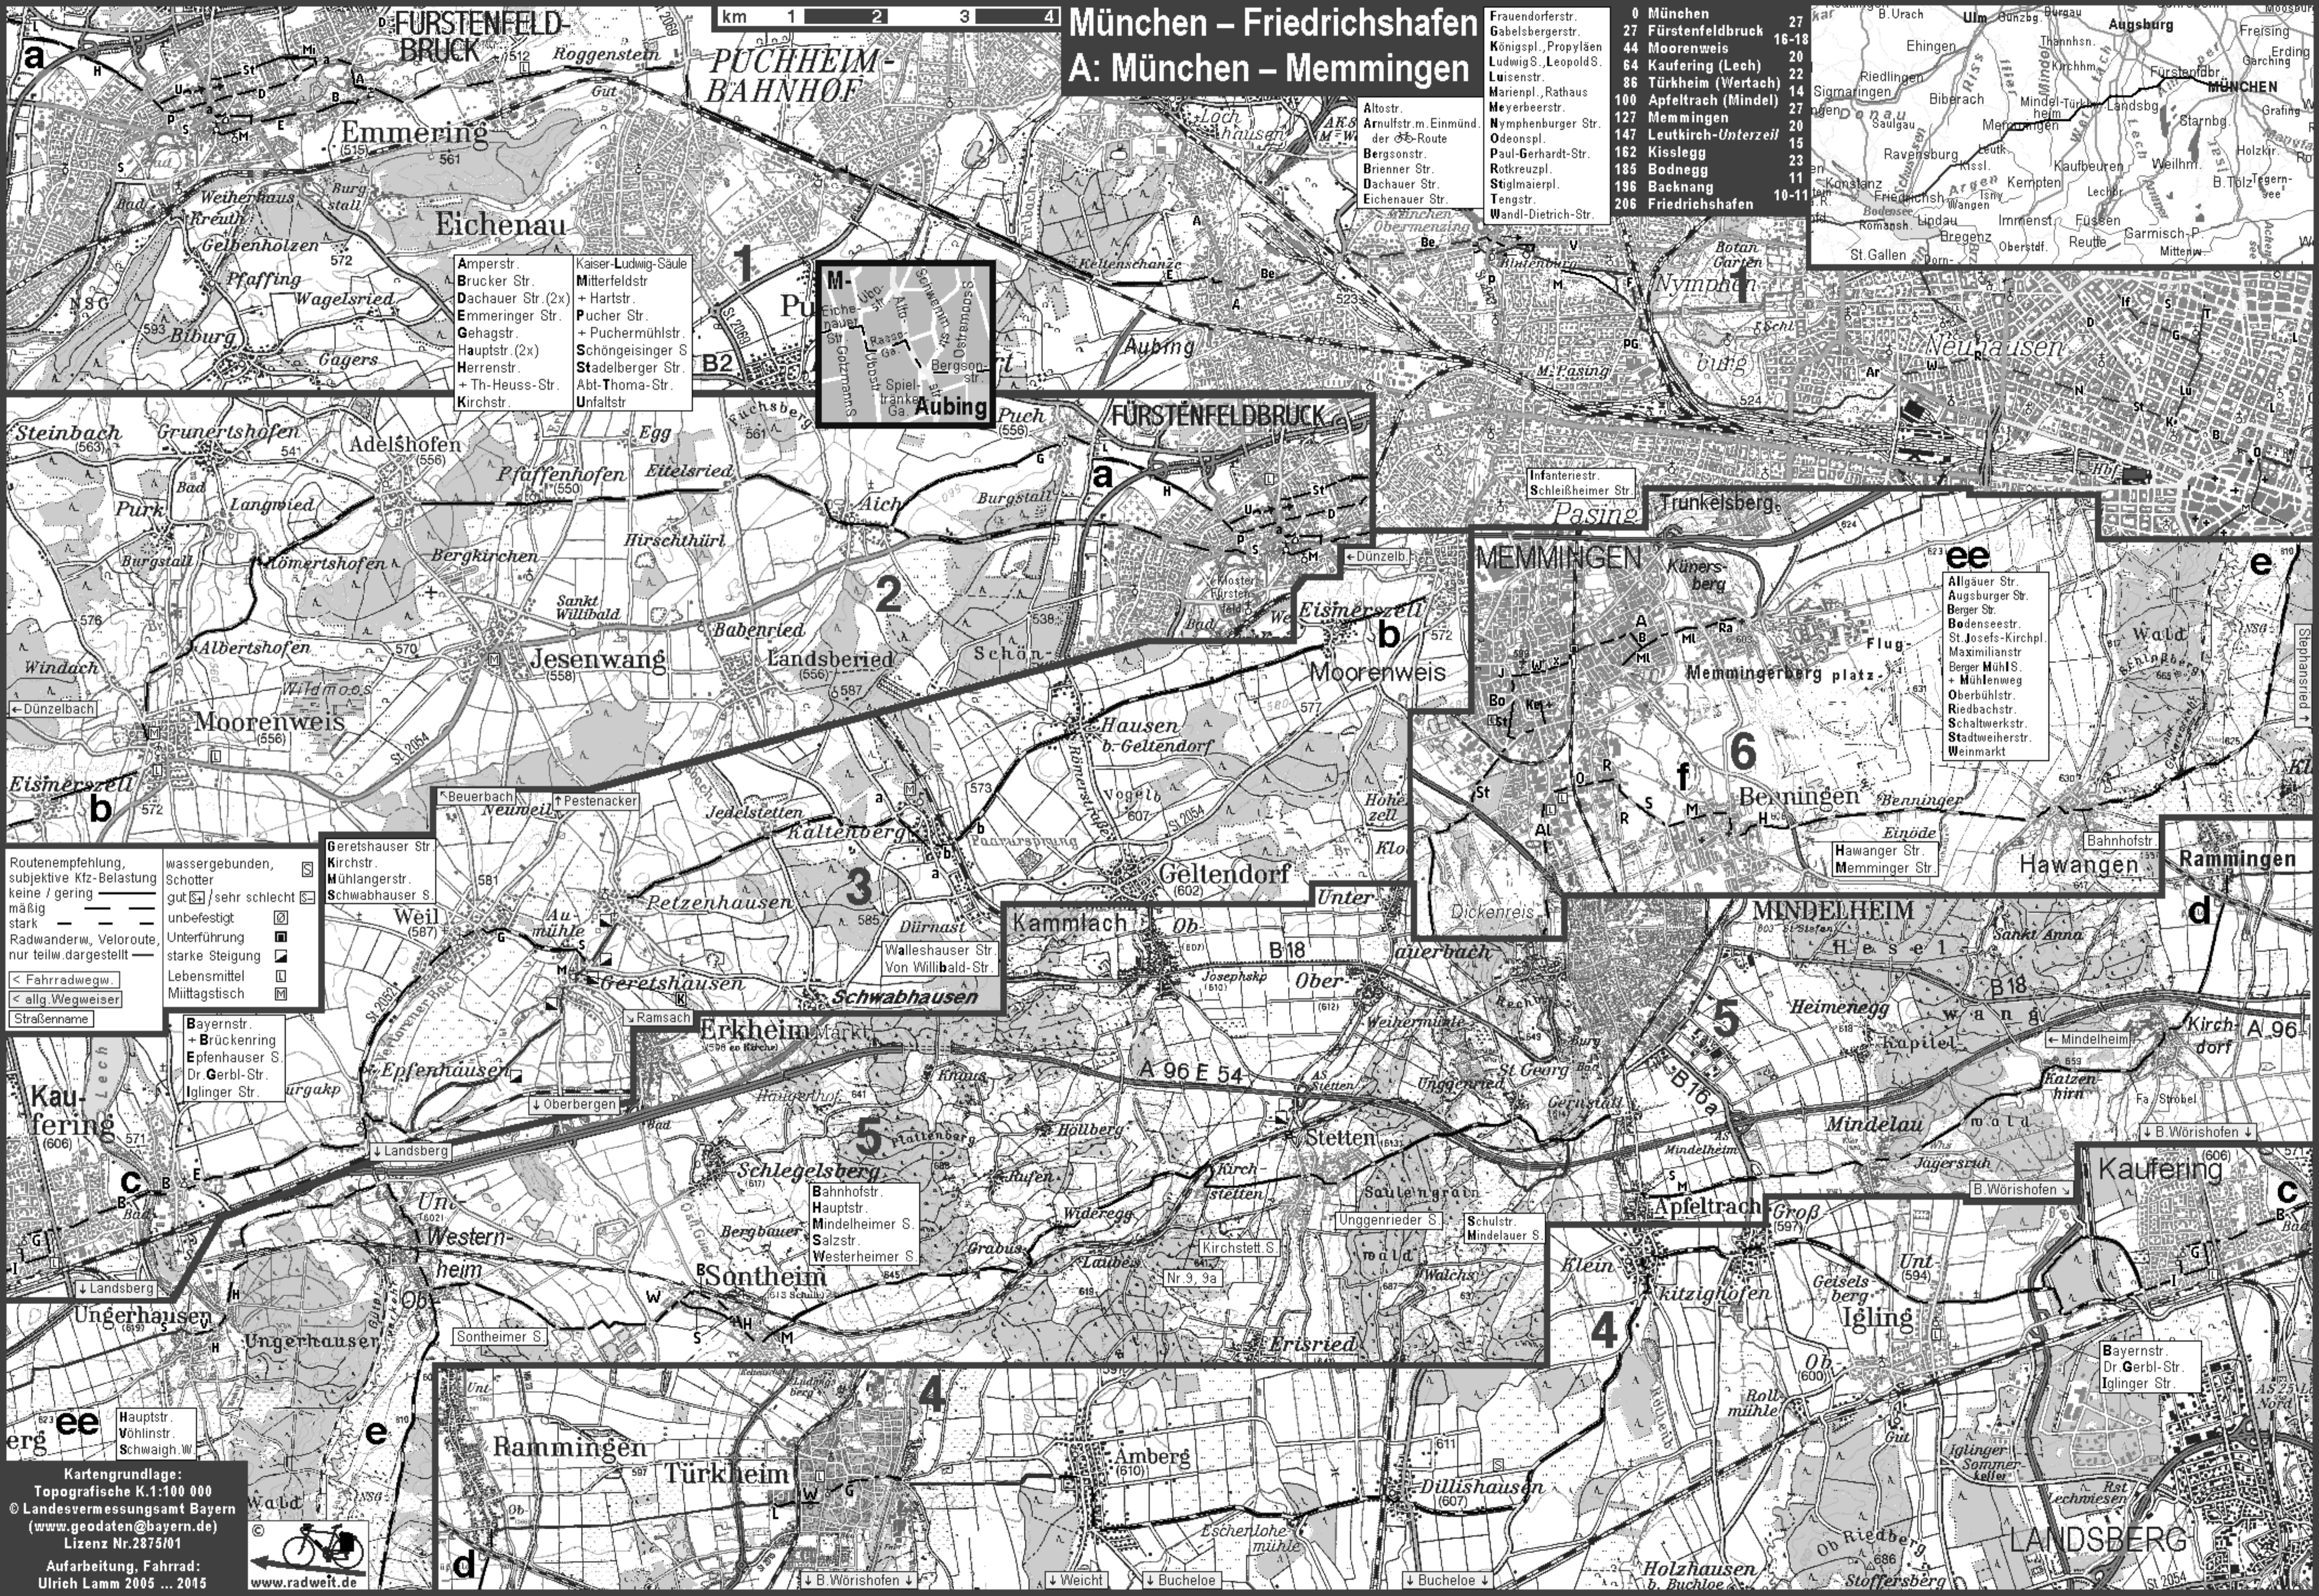

# München – Friedrichshafen

## A: München – Memmingen

- Frauentorgerstr.
- Gabelsbergerstr.
- Königspl., Propyläen
- Ludwig S., Leopold S.
- Luisenstr.
- Marienpl., Rathaus
- Meyerbeerstr.
- Nymphenburger Str.
- Odeonspl.
- Paul-Gerhardt-Str.
- Rotkreuzpl.
- Stiglmaierpl.
- Tengstr.
- Wandl-Dietrich-Str.

- Amperstr.
- Brucker Str.
- Dachauer Str. (2x)
- Emmeringer Str.
- Gehagstr.
- Hauptstr. (2x)
- Herrenstr.
- + Th-Heuss-Str.
- Kirchstr.

- Kaiser-Ludwig-Säule
- Mitterfeldstr.
- + Hartstr.
- Pucher Str.
- + Puchermühlstr.
- Schöngesinger S
- Stadelberger Str.
- Abt-Thoma-Str.
- Unfallstr.

- Allgauer Str.
- Augsburger Str.
- Berger Str.
- Bodenseestr.
- St. Josefs-Kirchpl.
- Maximilianstr.
- Berger Mühl S.
- + Mühlenweg
- Oberbühlstr.
- Riedbachstr.
- Schaltwerkstr.
- Stadtweierstr.
- Weinmarkt