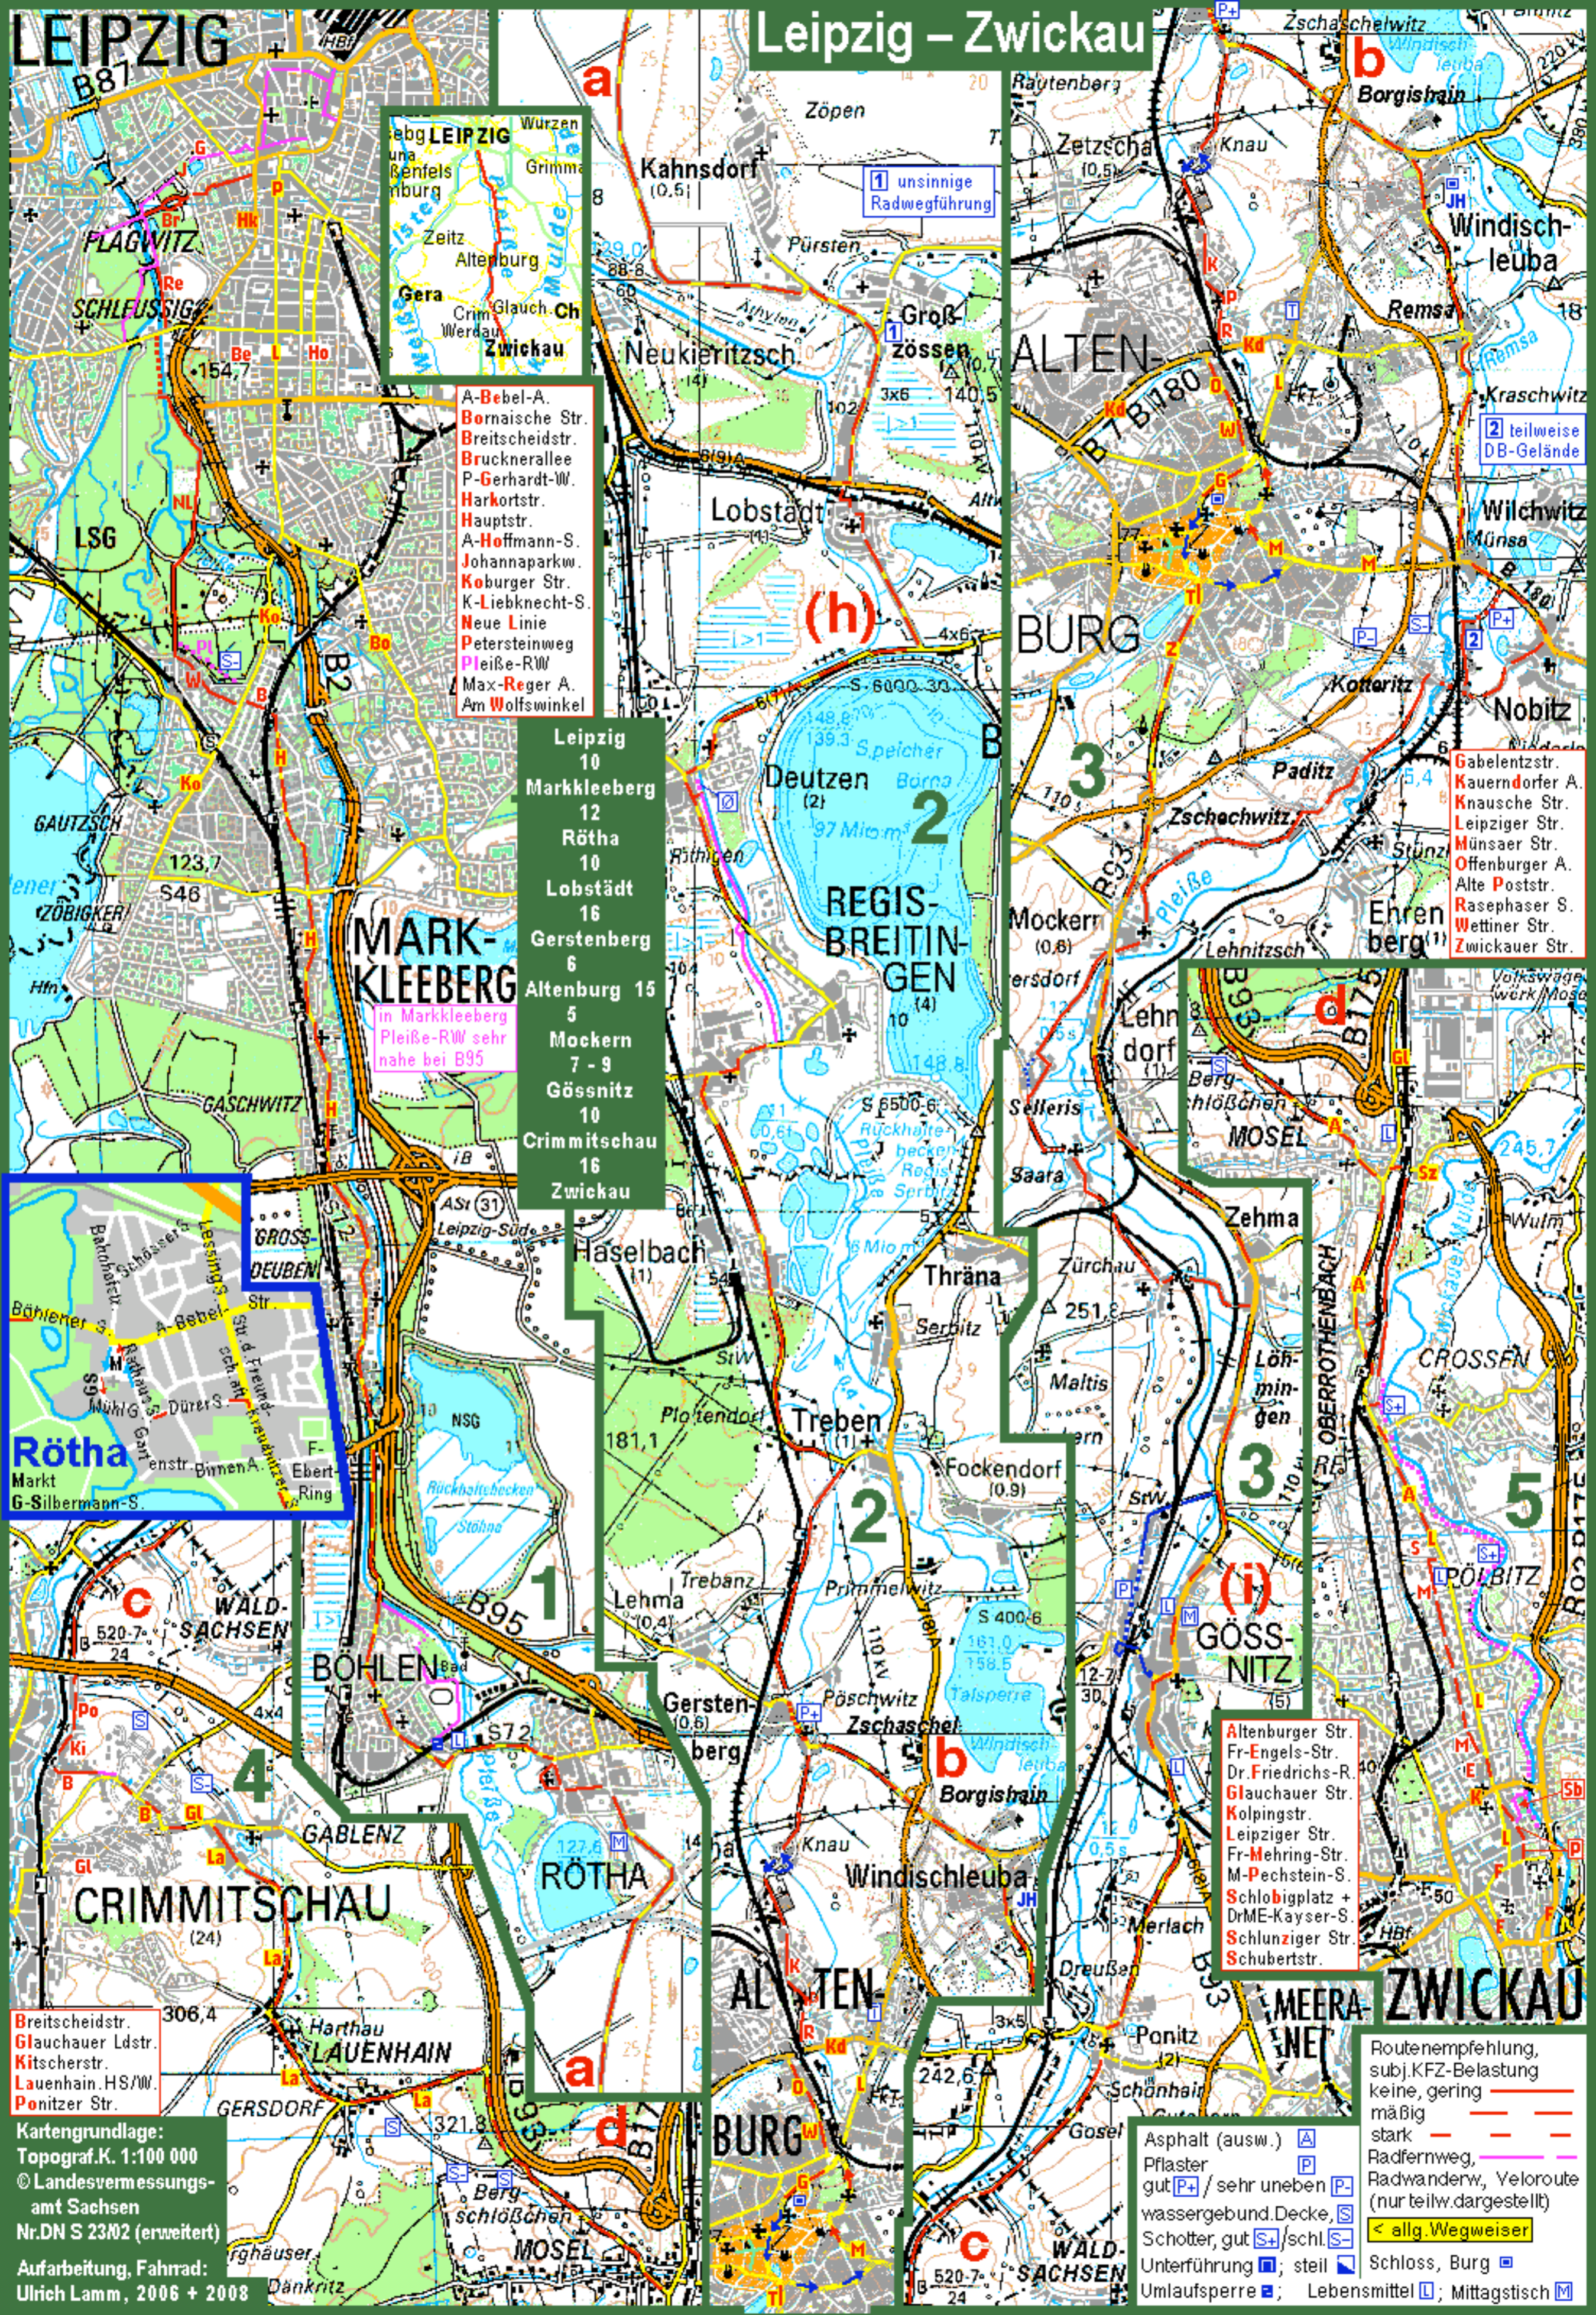

Leipzig – Zwickau

abg LEIPZIG
 Wurzen
 Gera
 Zwickau
 Zeitz
 Altenburg
 Grimma
 Glauchau
 Ch
 Werda
 Werdau

- A-Bebel-A.
- Bornaische Str.
- Breitscheidstr.
- Brucknerallee
- P-Gerhardt-W.
- Harkortstr.
- Hauptstr.
- A-Hoffmann-S.
- Johannaparkw.
- Koburger Str.
- K-Liebnecht-S.
- Neue Linie
- Petersteinweg
- Pleiße-RW
- Max-Reger A.
- Am Wolfswinkel

Leipzig	10
Markkleeberg	12
Rötha	10
Lobstädt	16
Gerstenberg	6
Altenburg	15
Mockern	7-9
Gössnitz	10
Crimmitschau	16
Zwickau	

in Markkleeberg
 Pleiße-RW sehr
 nahe bei B95

Rötha
 Markt
 G-Silbermann-S.

- Altenburger Str.
- Fr-Engels-Str.
- Dr-Friedrichs-R.
- Glauchauer Str.
- Kolpingstr.
- Leipziger Str.
- Fr-Mehring-Str.
- M-Pechstein-S.
- Schlobigplatz +
- DrME-Kayser-S.
- Schlunziger Str.
- Schubertstr.

- Breitscheidstr.
- Glauchauer Ldstr.
- Kitscherstr.
- Lauenhain, HS/W.
- Ponitzer Str.

Kartengrundlage:
 Topograf.K. 1:100 000
 © Landesvermessungs-
 amt Sachsen
 Nr.DN S 23N2 (erweitert)
 Aufarbeitung, Fahrrad:
 Ulrich Lamm, 2006 + 2008

- Routenempfehlung,
 subj.KFZ-Belastung
 keine, gering
 mäßig
 stark
- Radfernweg, ———
 - Radwanderweg, Veloroute
 (nur teilw.dargestellt)
 - < allg.Wegweiser
 - Schloss, Burg
 - Lebensmittel
 - Mittagstisch