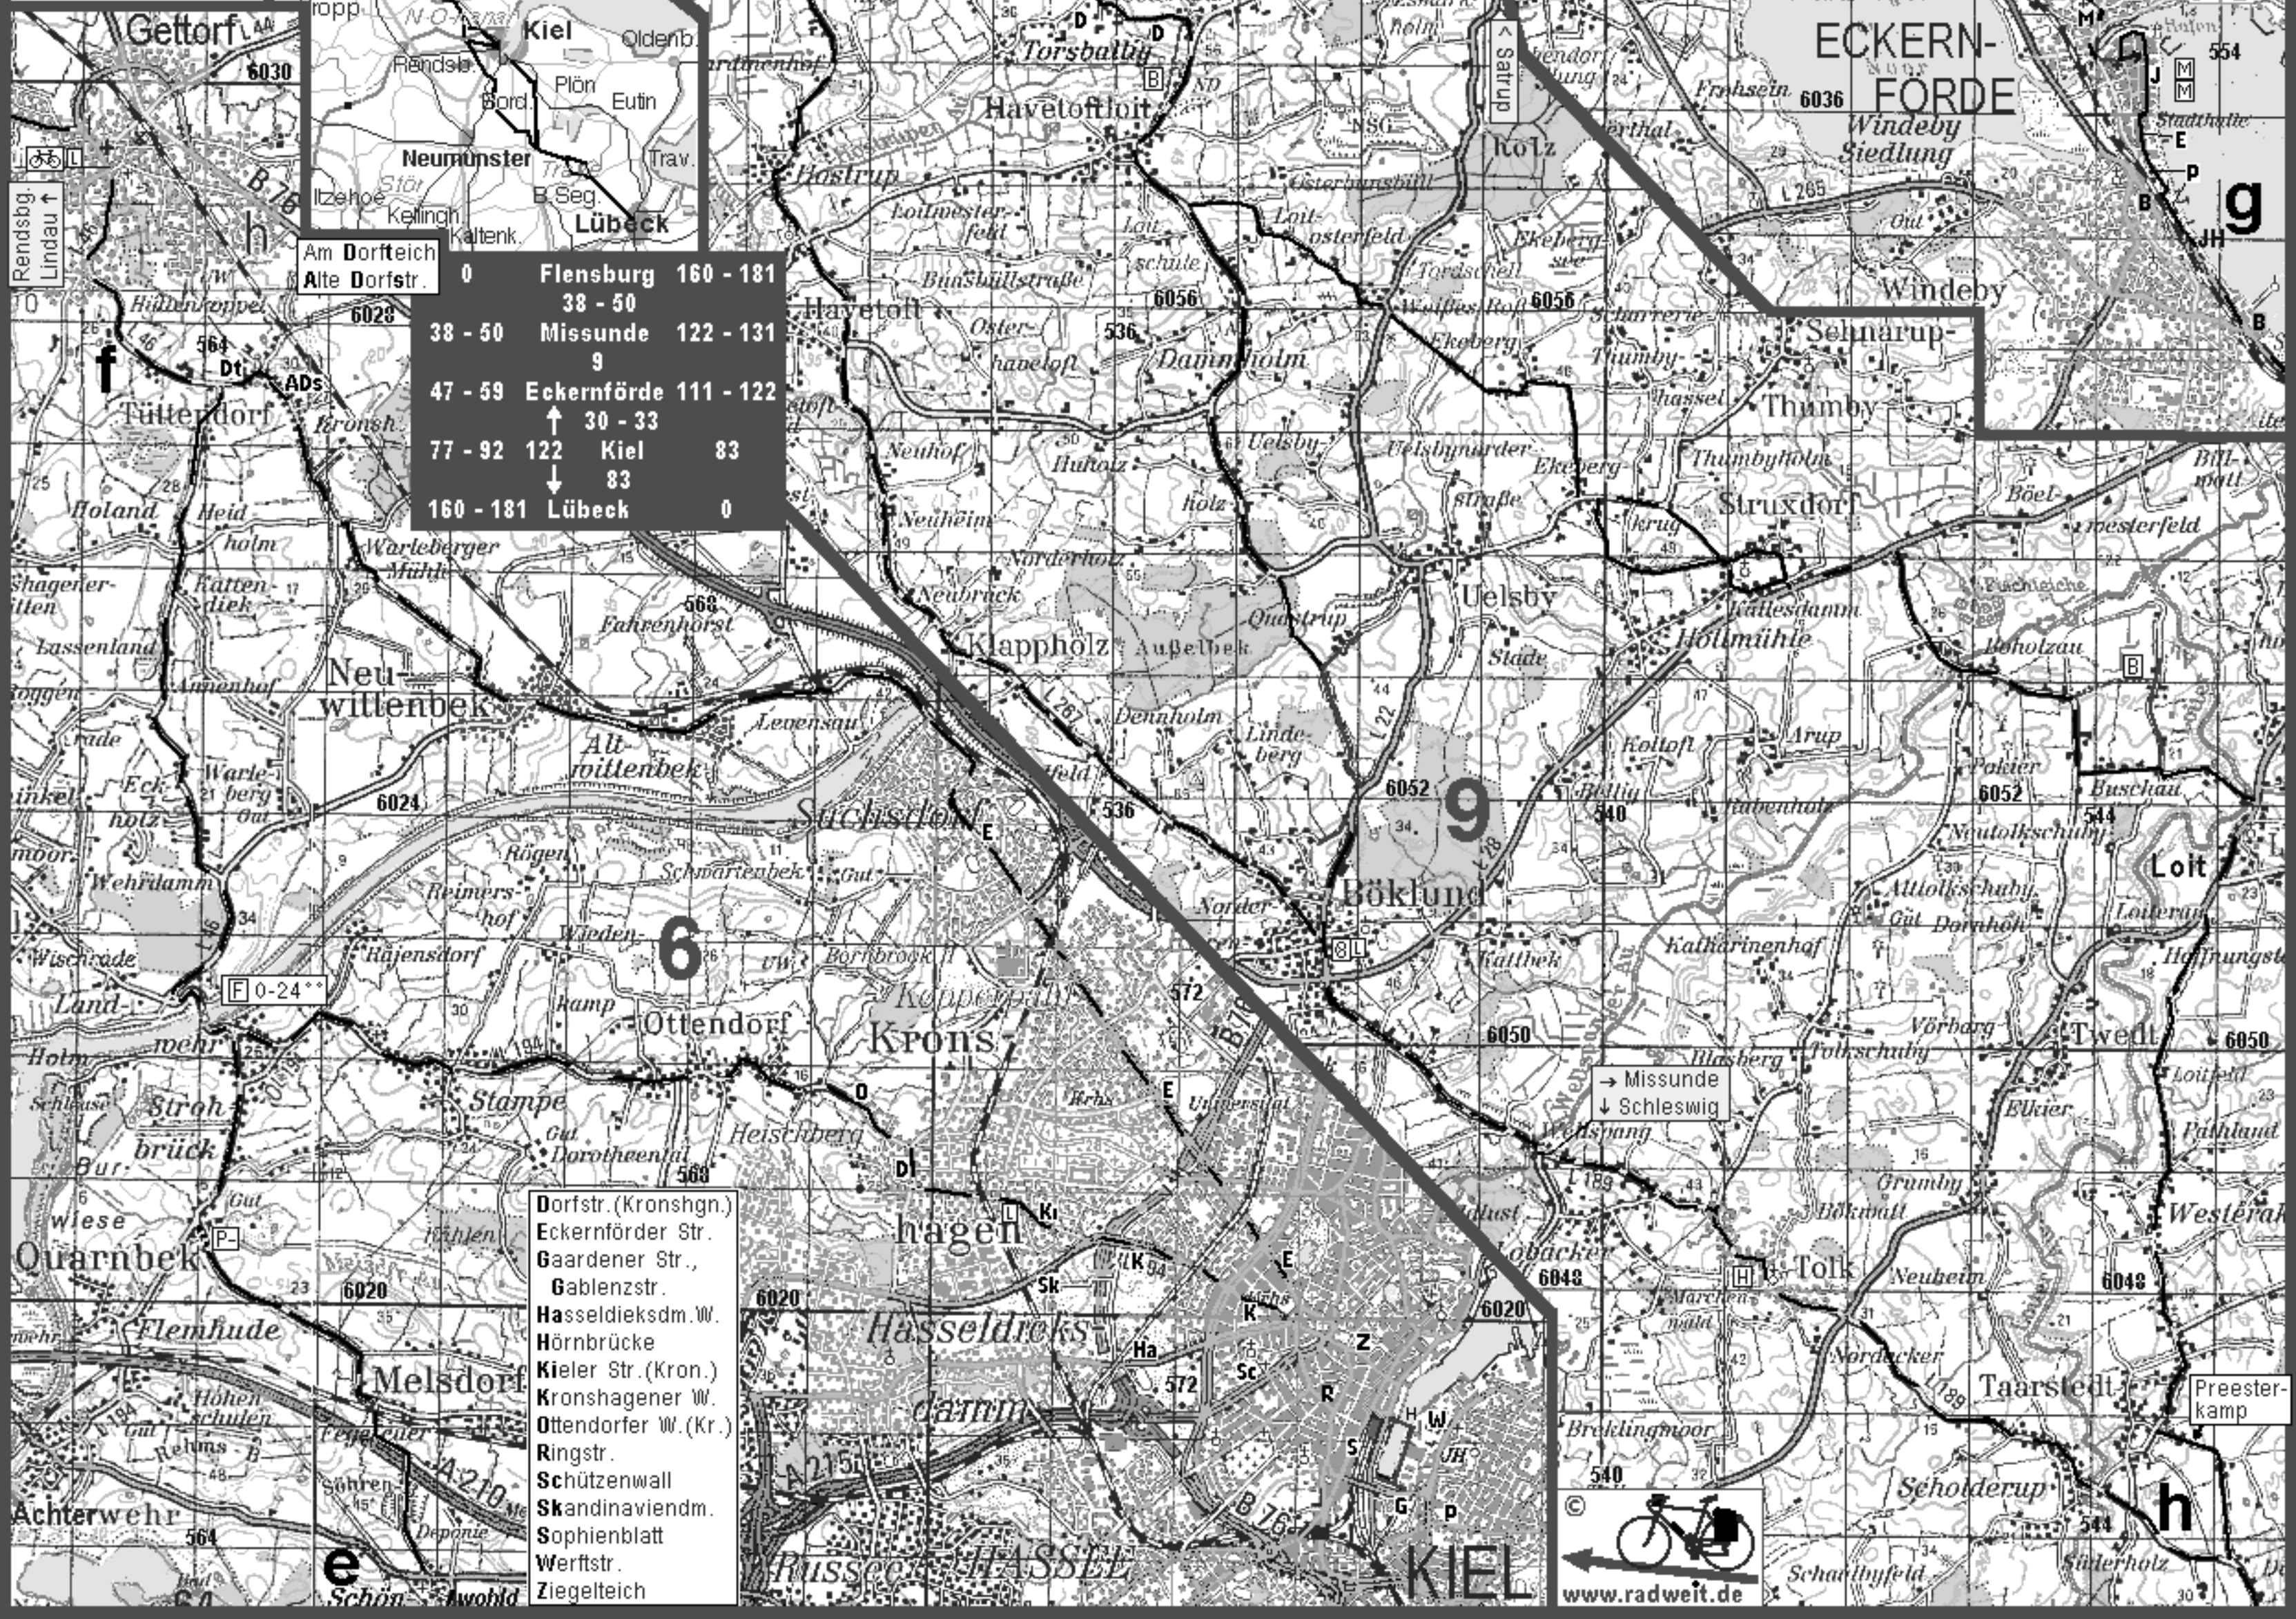

Mittagst. nur am WE 
 Mittagst. nur So. 
 Hotel, Gästezimmer 

Am Dorfteich	0	Flensburg	160 - 181
Alte Dorfstr.	38 - 50	Missunde	122 - 131
	9		
	47 - 59	Eckernförde	111 - 122
	↑	Kiel	83
	77 - 92	122	83
	↓	Lübeck	0
	160 - 181		0

- Dorfstr. (Kronshgn.)
- Eckernförder Str.
- Gardener Str.,
- Gablenzstr.
- Hasseldieksdm. W.
- Hörnbrücke
- Kieler Str. (Kron.)
- Kronshagener W.
- Ottendorfer W. (Kr.)
- Ringstr.
- Schützenwall
- Skandinaviendm.
- Sophienblatt
- Wertfstr.
- Ziegelteich

→ Missunde
 ↓ Schleswig