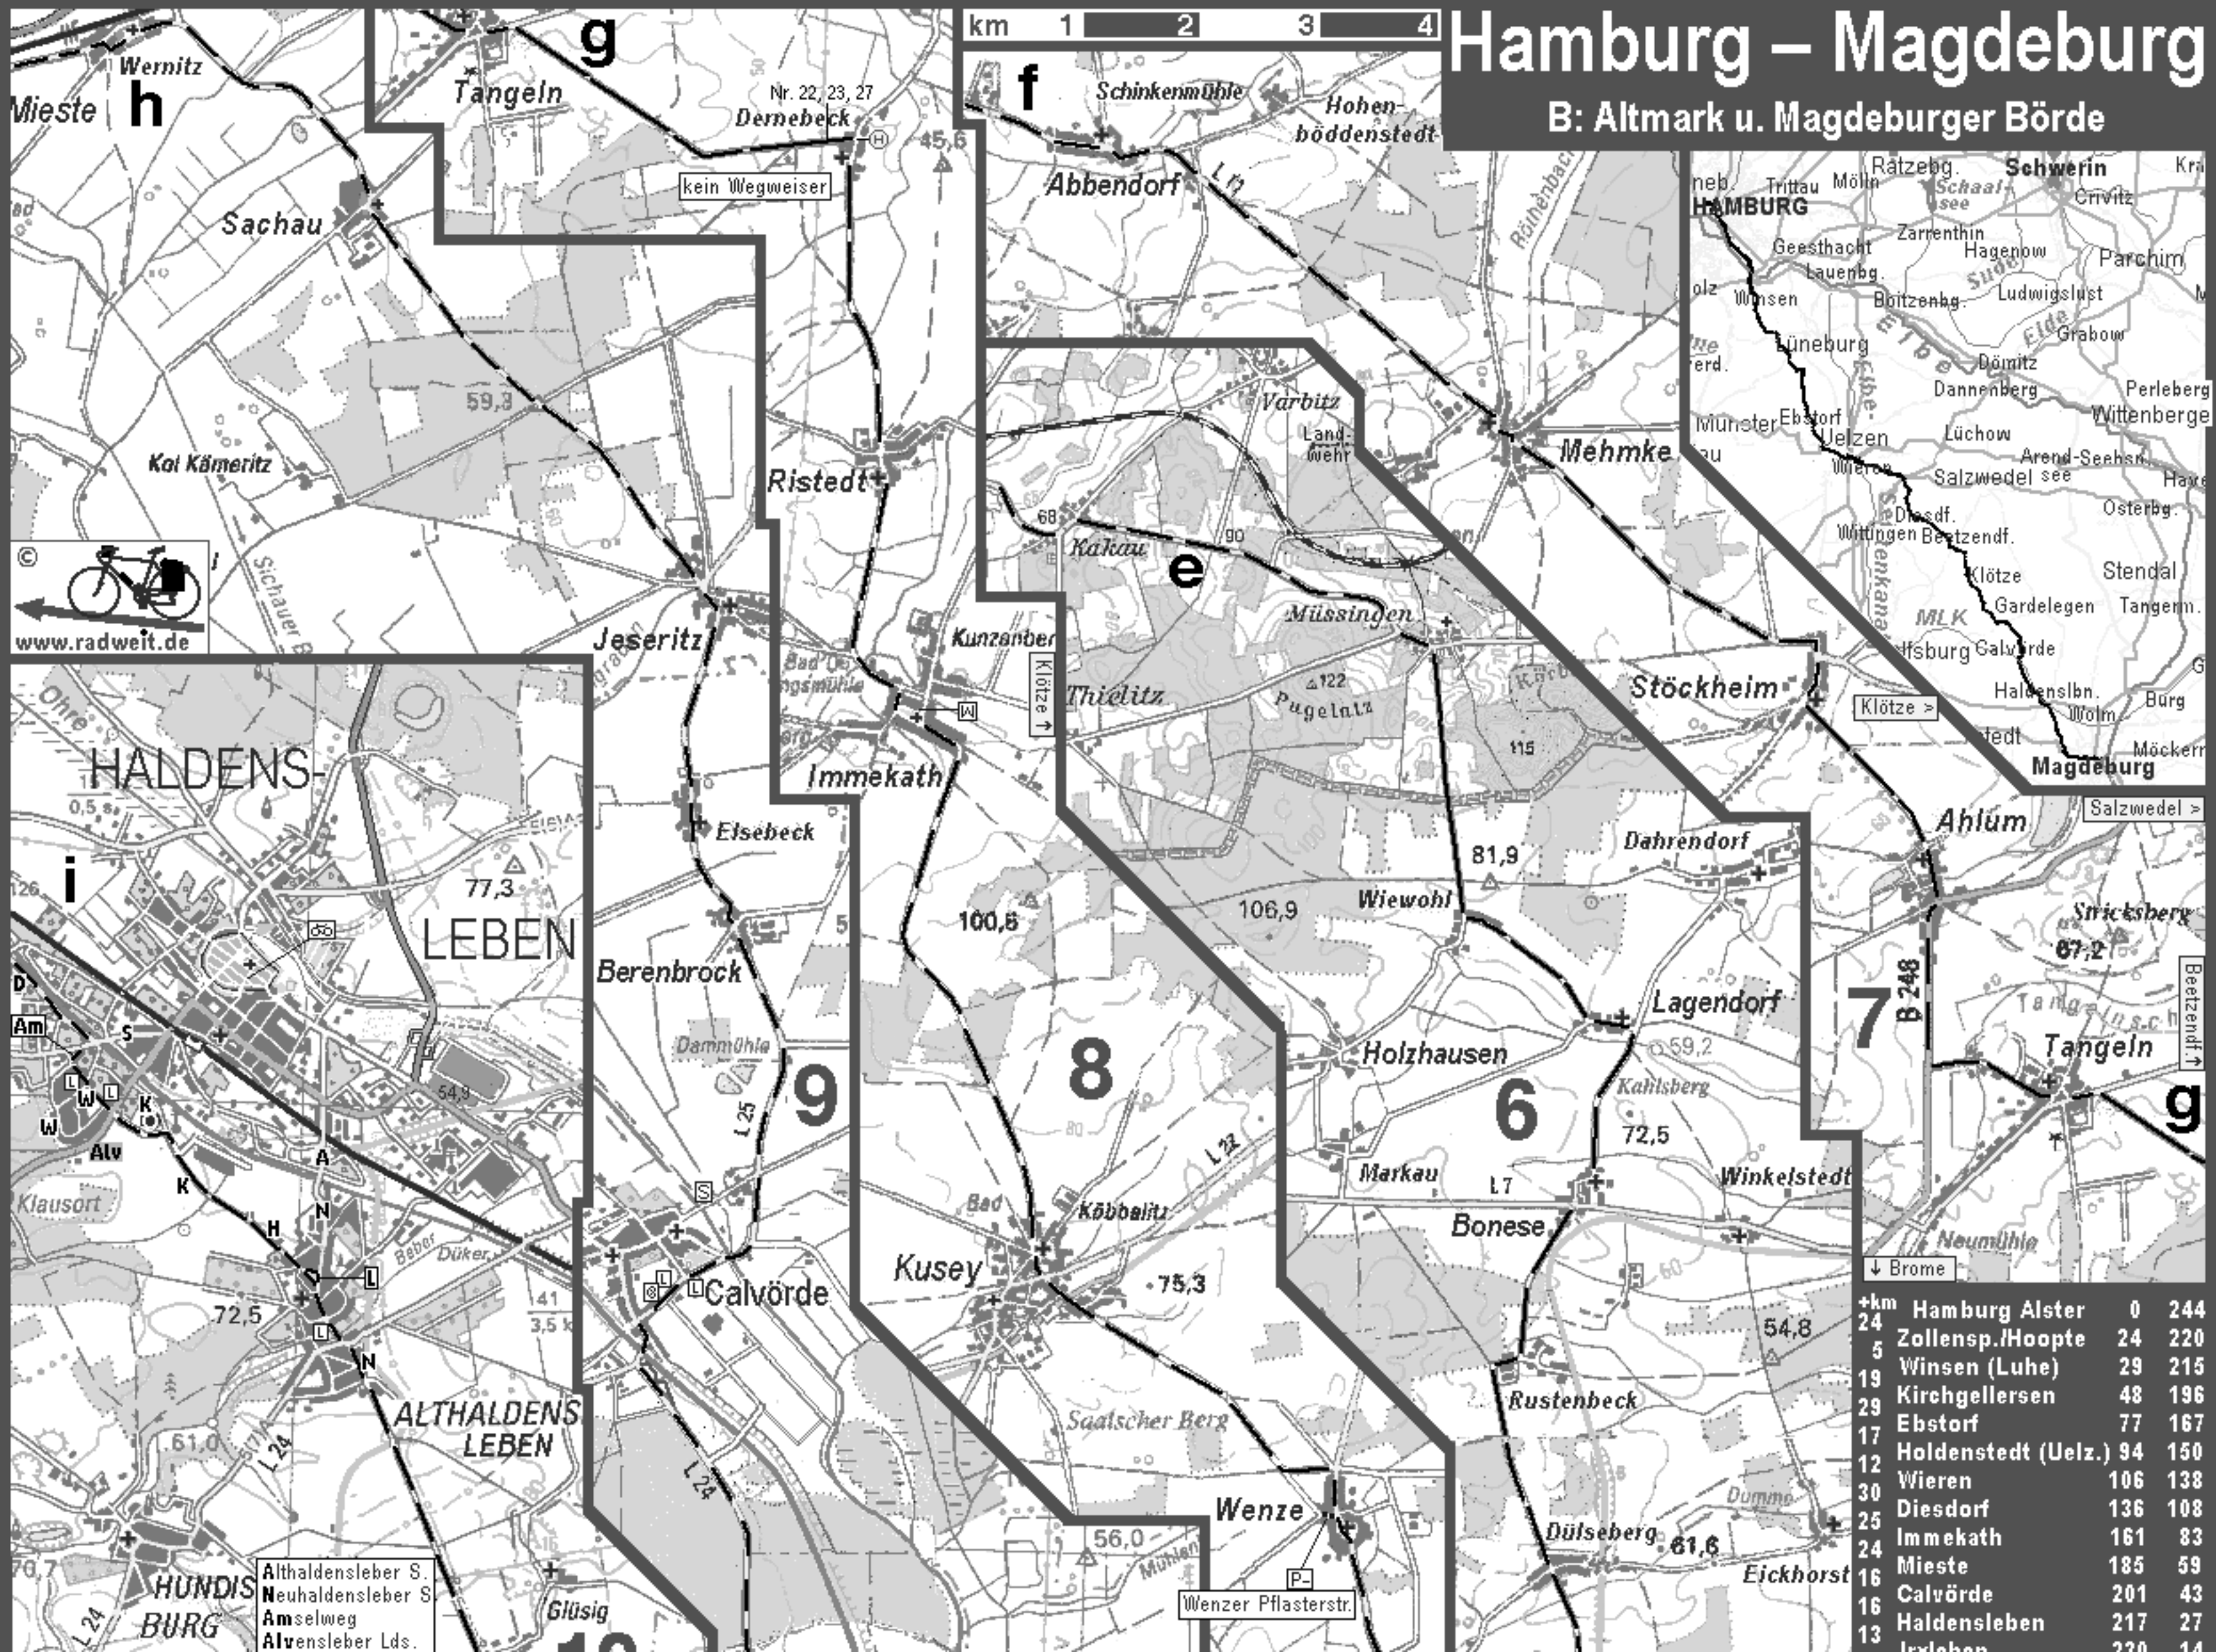

# Hamburg – Magdeburg

B: Altmark u. Magdeburger Börde

km	+	km	Hamburg Alster	0	244
24			Zollensp./Hoopte	24	220
5			Winsen (Luhe)	29	215
19			Kirchgellersen	48	196
29			Ebstorf	77	167
17			Holdenstedt (Uelz.)	94	150
12			Wieren	106	138
30			Diesdorf	136	108
25			Immekath	161	83
16			Mieste	185	59
16			Calvörde	201	43
16			Haldensleben	217	27
13			Lydenburg	230	14

Althaldensleber S.  
Neuhaldensleber S.  
Amselweg  
Alvensleber Lds.