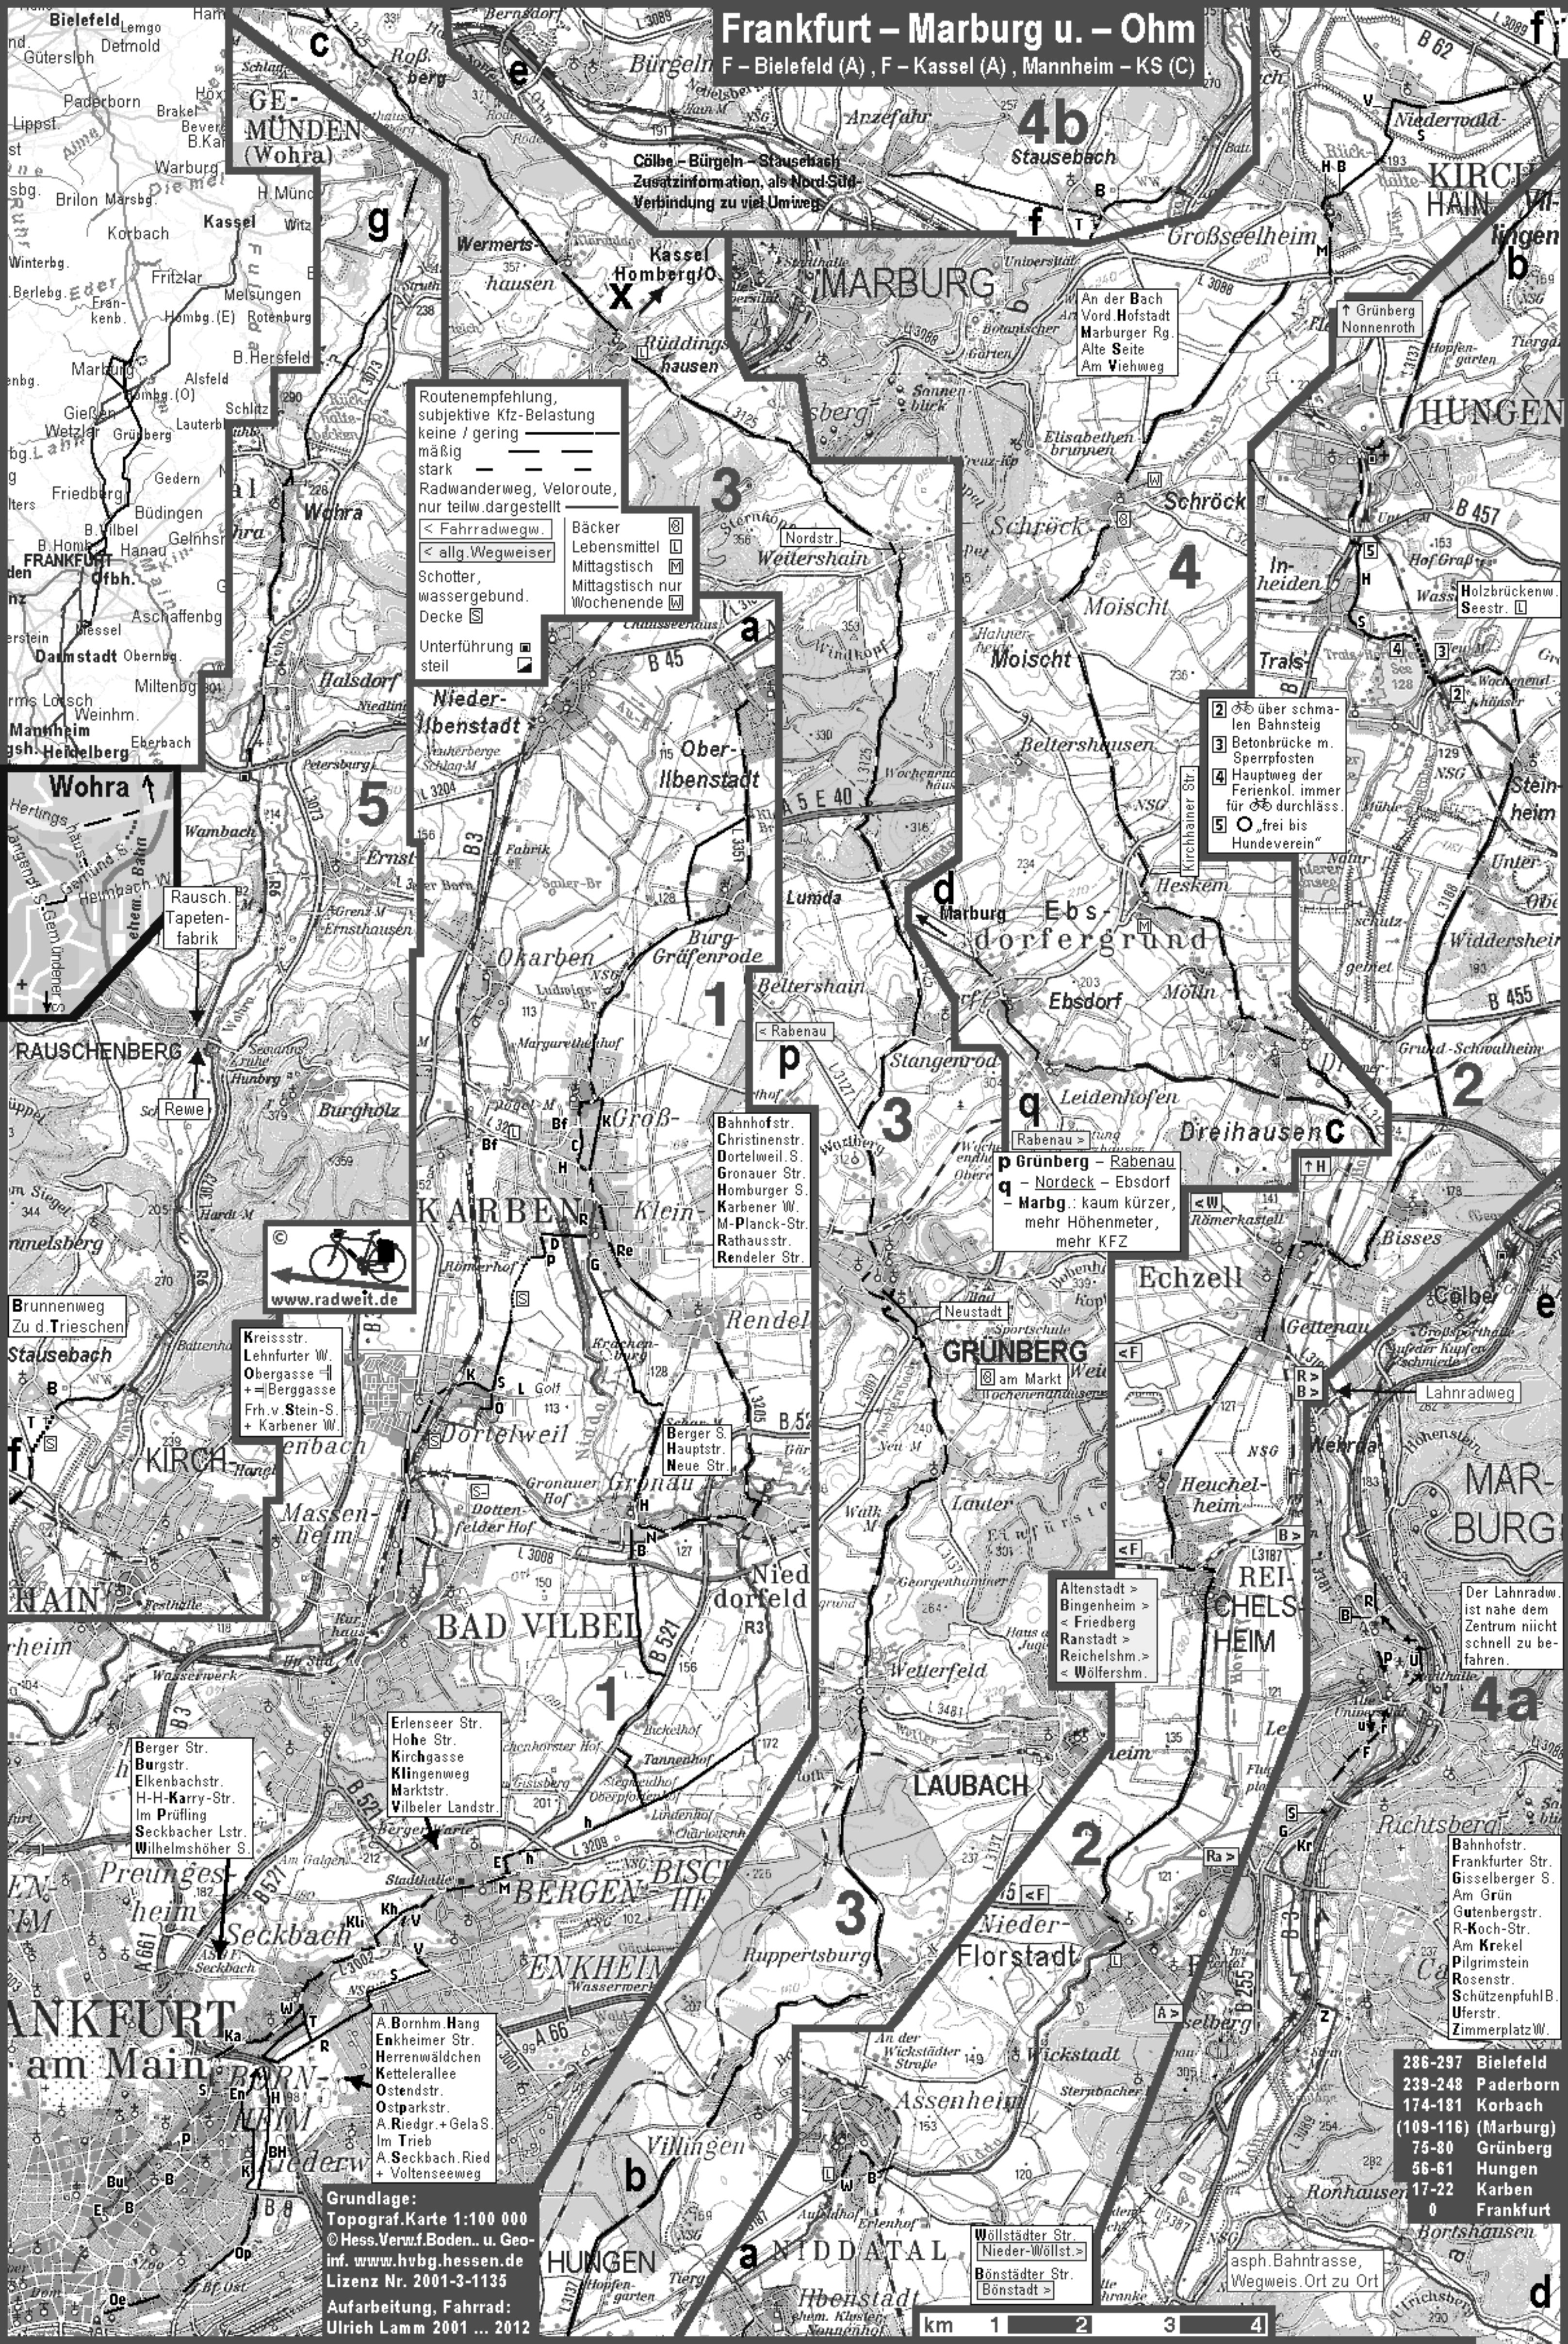

Frankfurt – Marburg u. – Ohm

F – Bielefeld (A) , F – Kassel (A) , Mannheim – KS (C)

Routenempfehlung, subjektive Kfz-Belastung keine / gering / mäßig / stark
Radwanderweg, Veloroute, nur teilw. dargestellt
< Fahrradwegw. < allg. Wegweiser
Schotter, wassergeb. Decke
Unterführung steil

- Bäcker
- Lebensmittel
- Mittagstisch
- Mittagstisch nur Wochenende

- 2 über schmalen Bahnsteig
- 3 Betonbrücke m. Sperrfosten
- 4 Hauptweg der Ferienkol. immer für durchläss.
- 5 frei bis Hundeverein

Kreissstr. Lehnfurter W. Obergasse + Berggasse Frh. v. Stein-S. + Karbener W.

Berger Str. Burgstr. Elkenbachstr. H-H-Karry-Str. Im Prülling Seckbacher Lstr. Wilhelmshöher S.

Erlenseer Str. Hohe Str. Kirchgasse Klingenberg Marktstr. Vilbeler Landstr.

A. Bornhm. Hang Enkheimer Str. Herrenwäldchen Kettelerallee Ostendstr. Ostparkstr. A. Riedgr. + Gela S. Im Trieb A. Seckbach. Ried + Voltenseeweg

Grundlage: Topograf. Karte 1:100 000 © Hess. Verw. f. Boden. u. Geoinf. www.hvbg.hessen.de Lizenz Nr. 2001-3-1135 Aufarbeitung, Fahrrad: Ulrich Lamm 2001 ... 2012

Ältestadt > Bingenheim < Friedberg Ranstadt > Reichelshm. < Wölfershm.

p Grünberg – Rabenau q – Nordeck – Ebsdorf – Marbg.: kaum kürzer, mehr Höhenmeter, mehr KFZ

Der Lahnradweg ist nahe dem Zentrum nicht schnell zu befahren.

Bahnhofstr. Frankfurter Str. Gisselberger S. Am Grün Gutenbergstr. R-Koch-Str. Am Krekel Pilgrimstein Rosenstr. Schützenpfl. Uferstr. Zimmerplatz W.

286-297 Bielefeld 239-248 Paderborn 174-181 Korbach (109-116) (Marburg) 75-80 Grünberg 56-61 Hungen 17-22 Karben 0 Frankfurt

Wöllstädter Str. [Nieder-Wöllst. > Bönstädter Str. Bönstadt >]

asph. Bahntrasse, Wegweis. Ort zu Ort