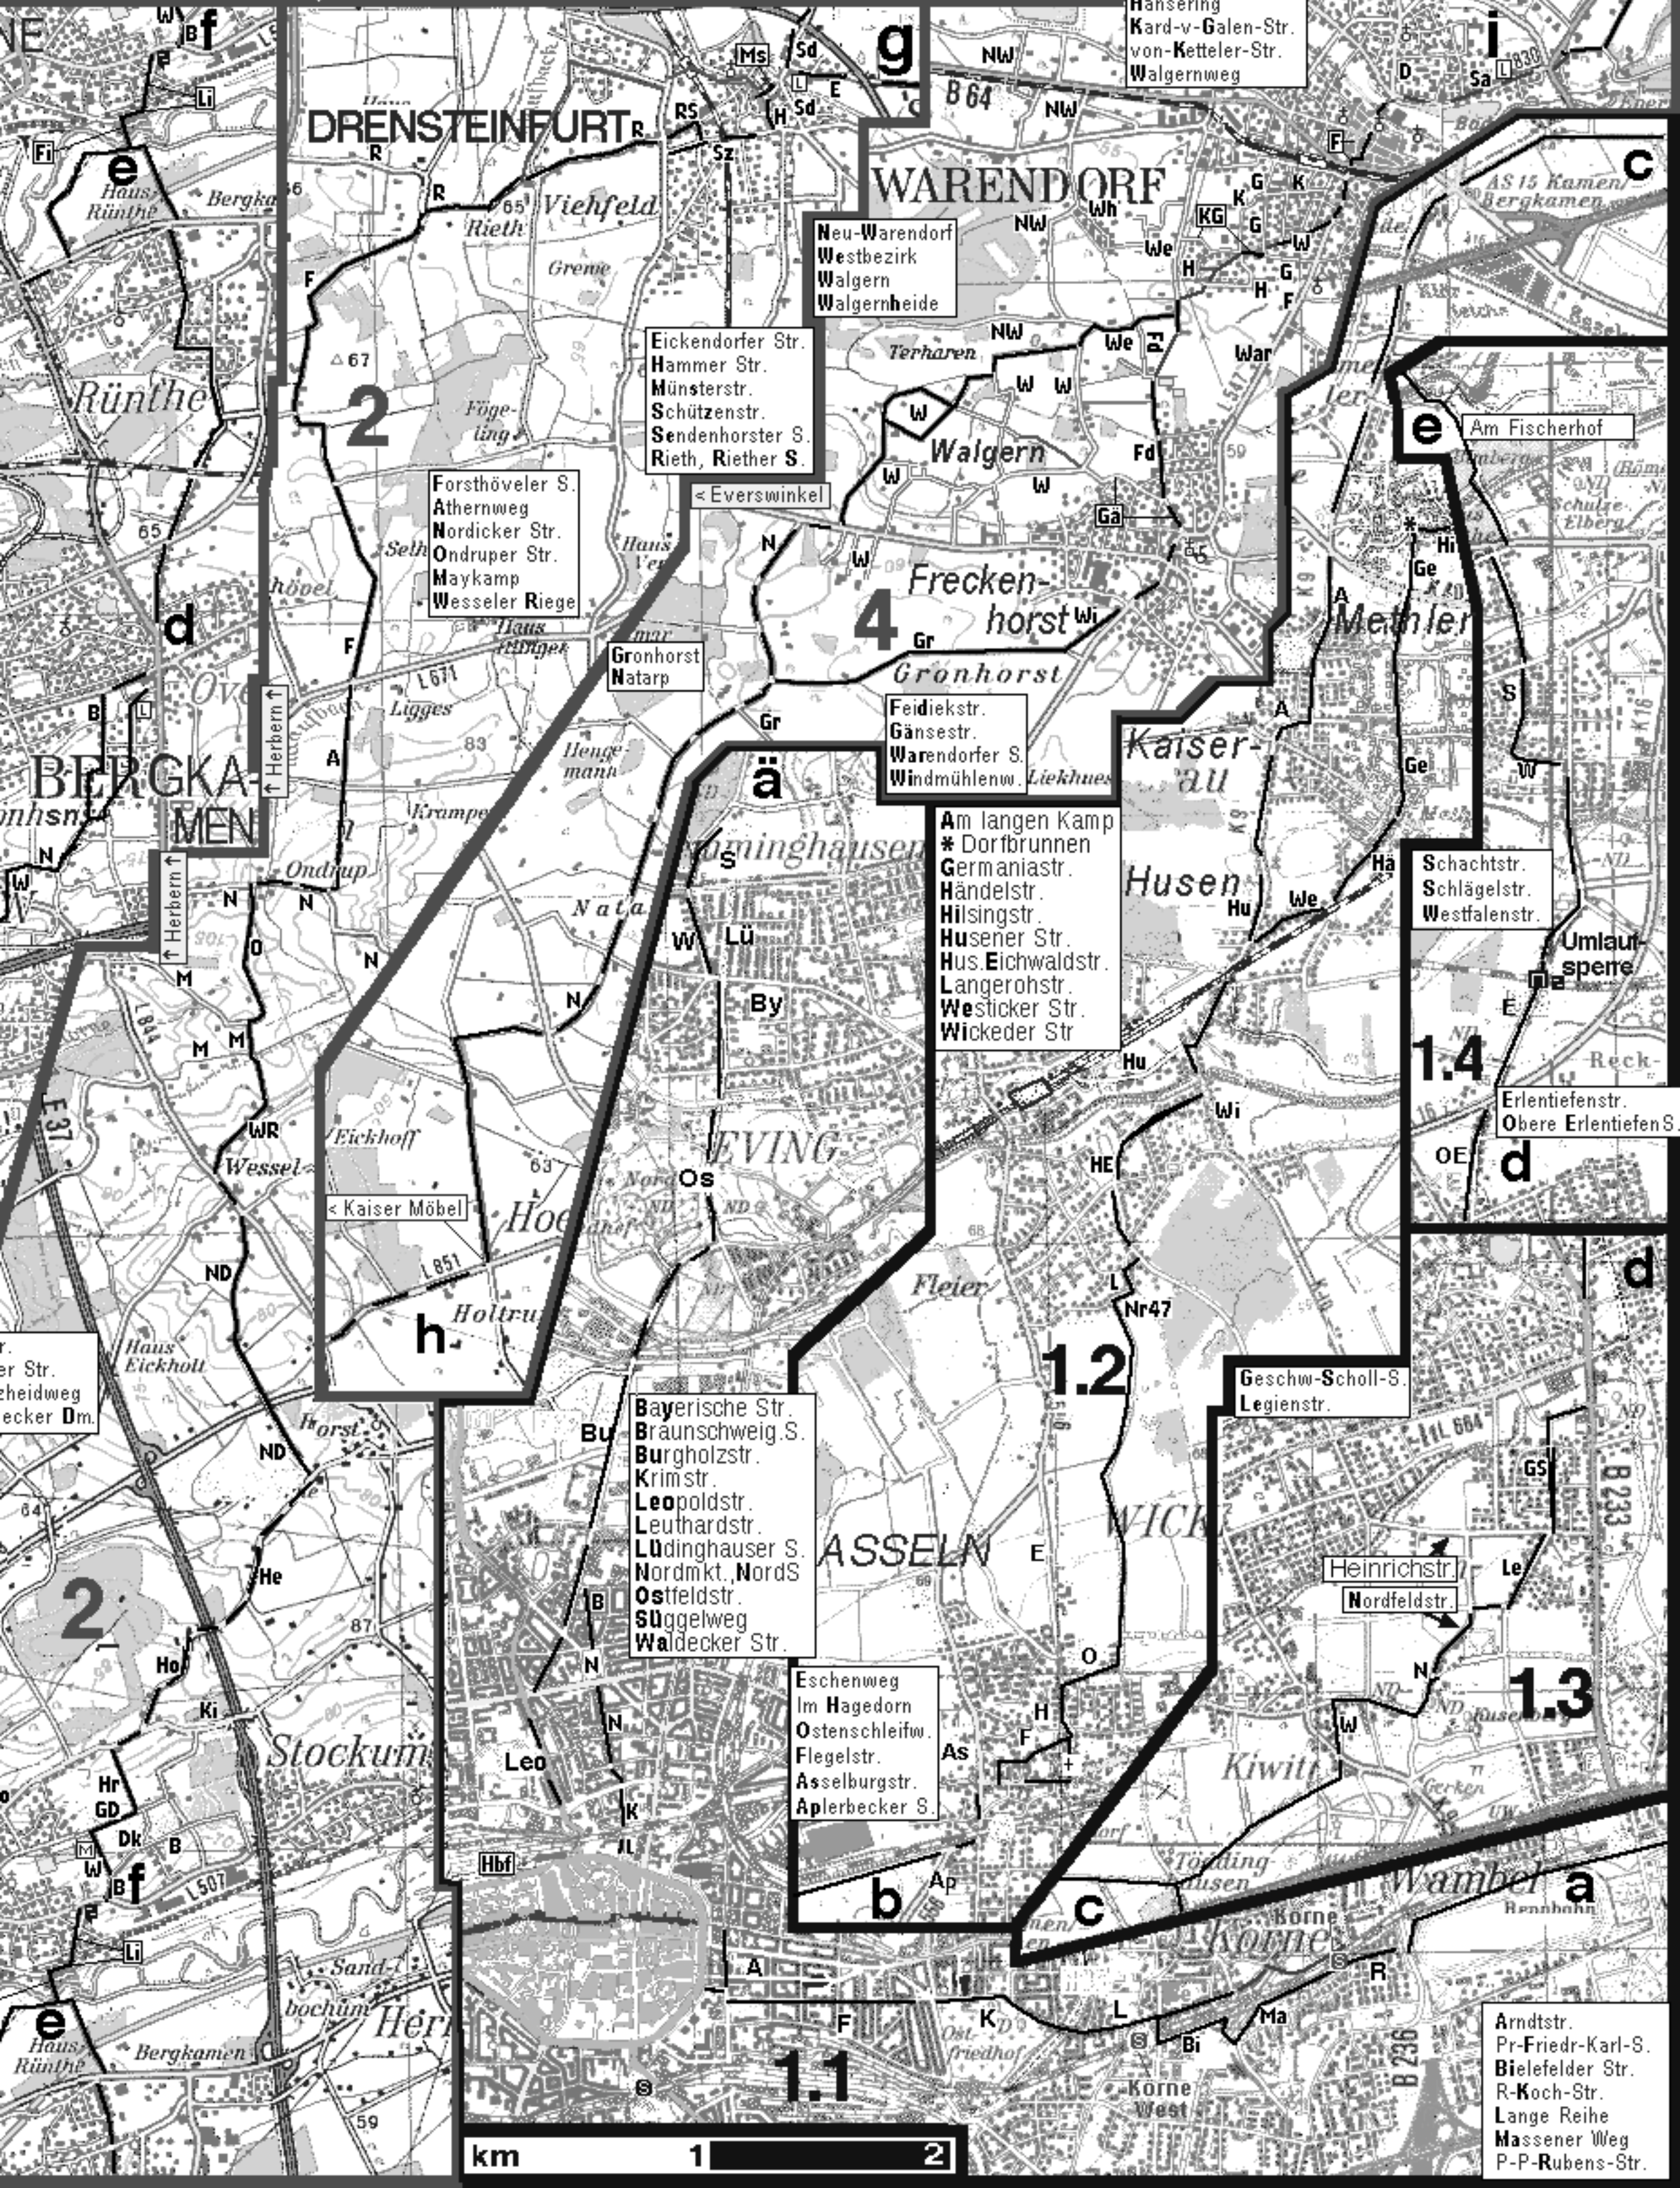

- Bremen , Teil A: bis Warendorf

Freckenhorster Str.
Im Grünen Grund
Hansering
Kard-v-Galen-Str.
von-Ketteler-Str.
Walgernweg

Neu-Warendorf
Westbezirk
Walgern
Walgernheide

Eickendorfer Str.
Hammer Str.
Münsterstr.
Schützenstr.
Sendenhorster S.
Rieth, Riether S.

Forsthöveler S.
Athernweg
Nordicker Str.
Ondruper Str.
Maykamp
Wesseler Riege

Feidiekstr.
Gänsestr.
Warendorfer S.
Windmühlenw.

Am langen Kamp
* Dorfbrunnen
Germaniastr.
Händelstr.
Hilsingstr.
Husener Str.
Hus. Eichwaldstr.
Langerohstr.
Westicker Str.
Wickeder Str.

Schachtstr.
Schlägelstr.
Westfalenstr.

Erlentiefenstr.
Obere Erlentiefen S.

Bayerische Str.
Braunschweig S.
Burgholzstr.
Krimstr.
Leopoldstr.
Leuthardstr.
Lüdinghauser S.
Nordmkt. NordS
Ostfeldstr.
Süggelweg
Waldecker Str.

Geschw-Scholl-S.
Legienstr.

Eschenweg
Im Hagedorn
Ostenschleifw.
Flegelstr.
Asselburgstr.
Aplerbecker S.

Arndtstr.
Pr-Friedr-Karl-S.
Bielefelder Str.
R-Koch-Str.
Lange Reihe
Massener Weg
P-P-Rubens-Str.