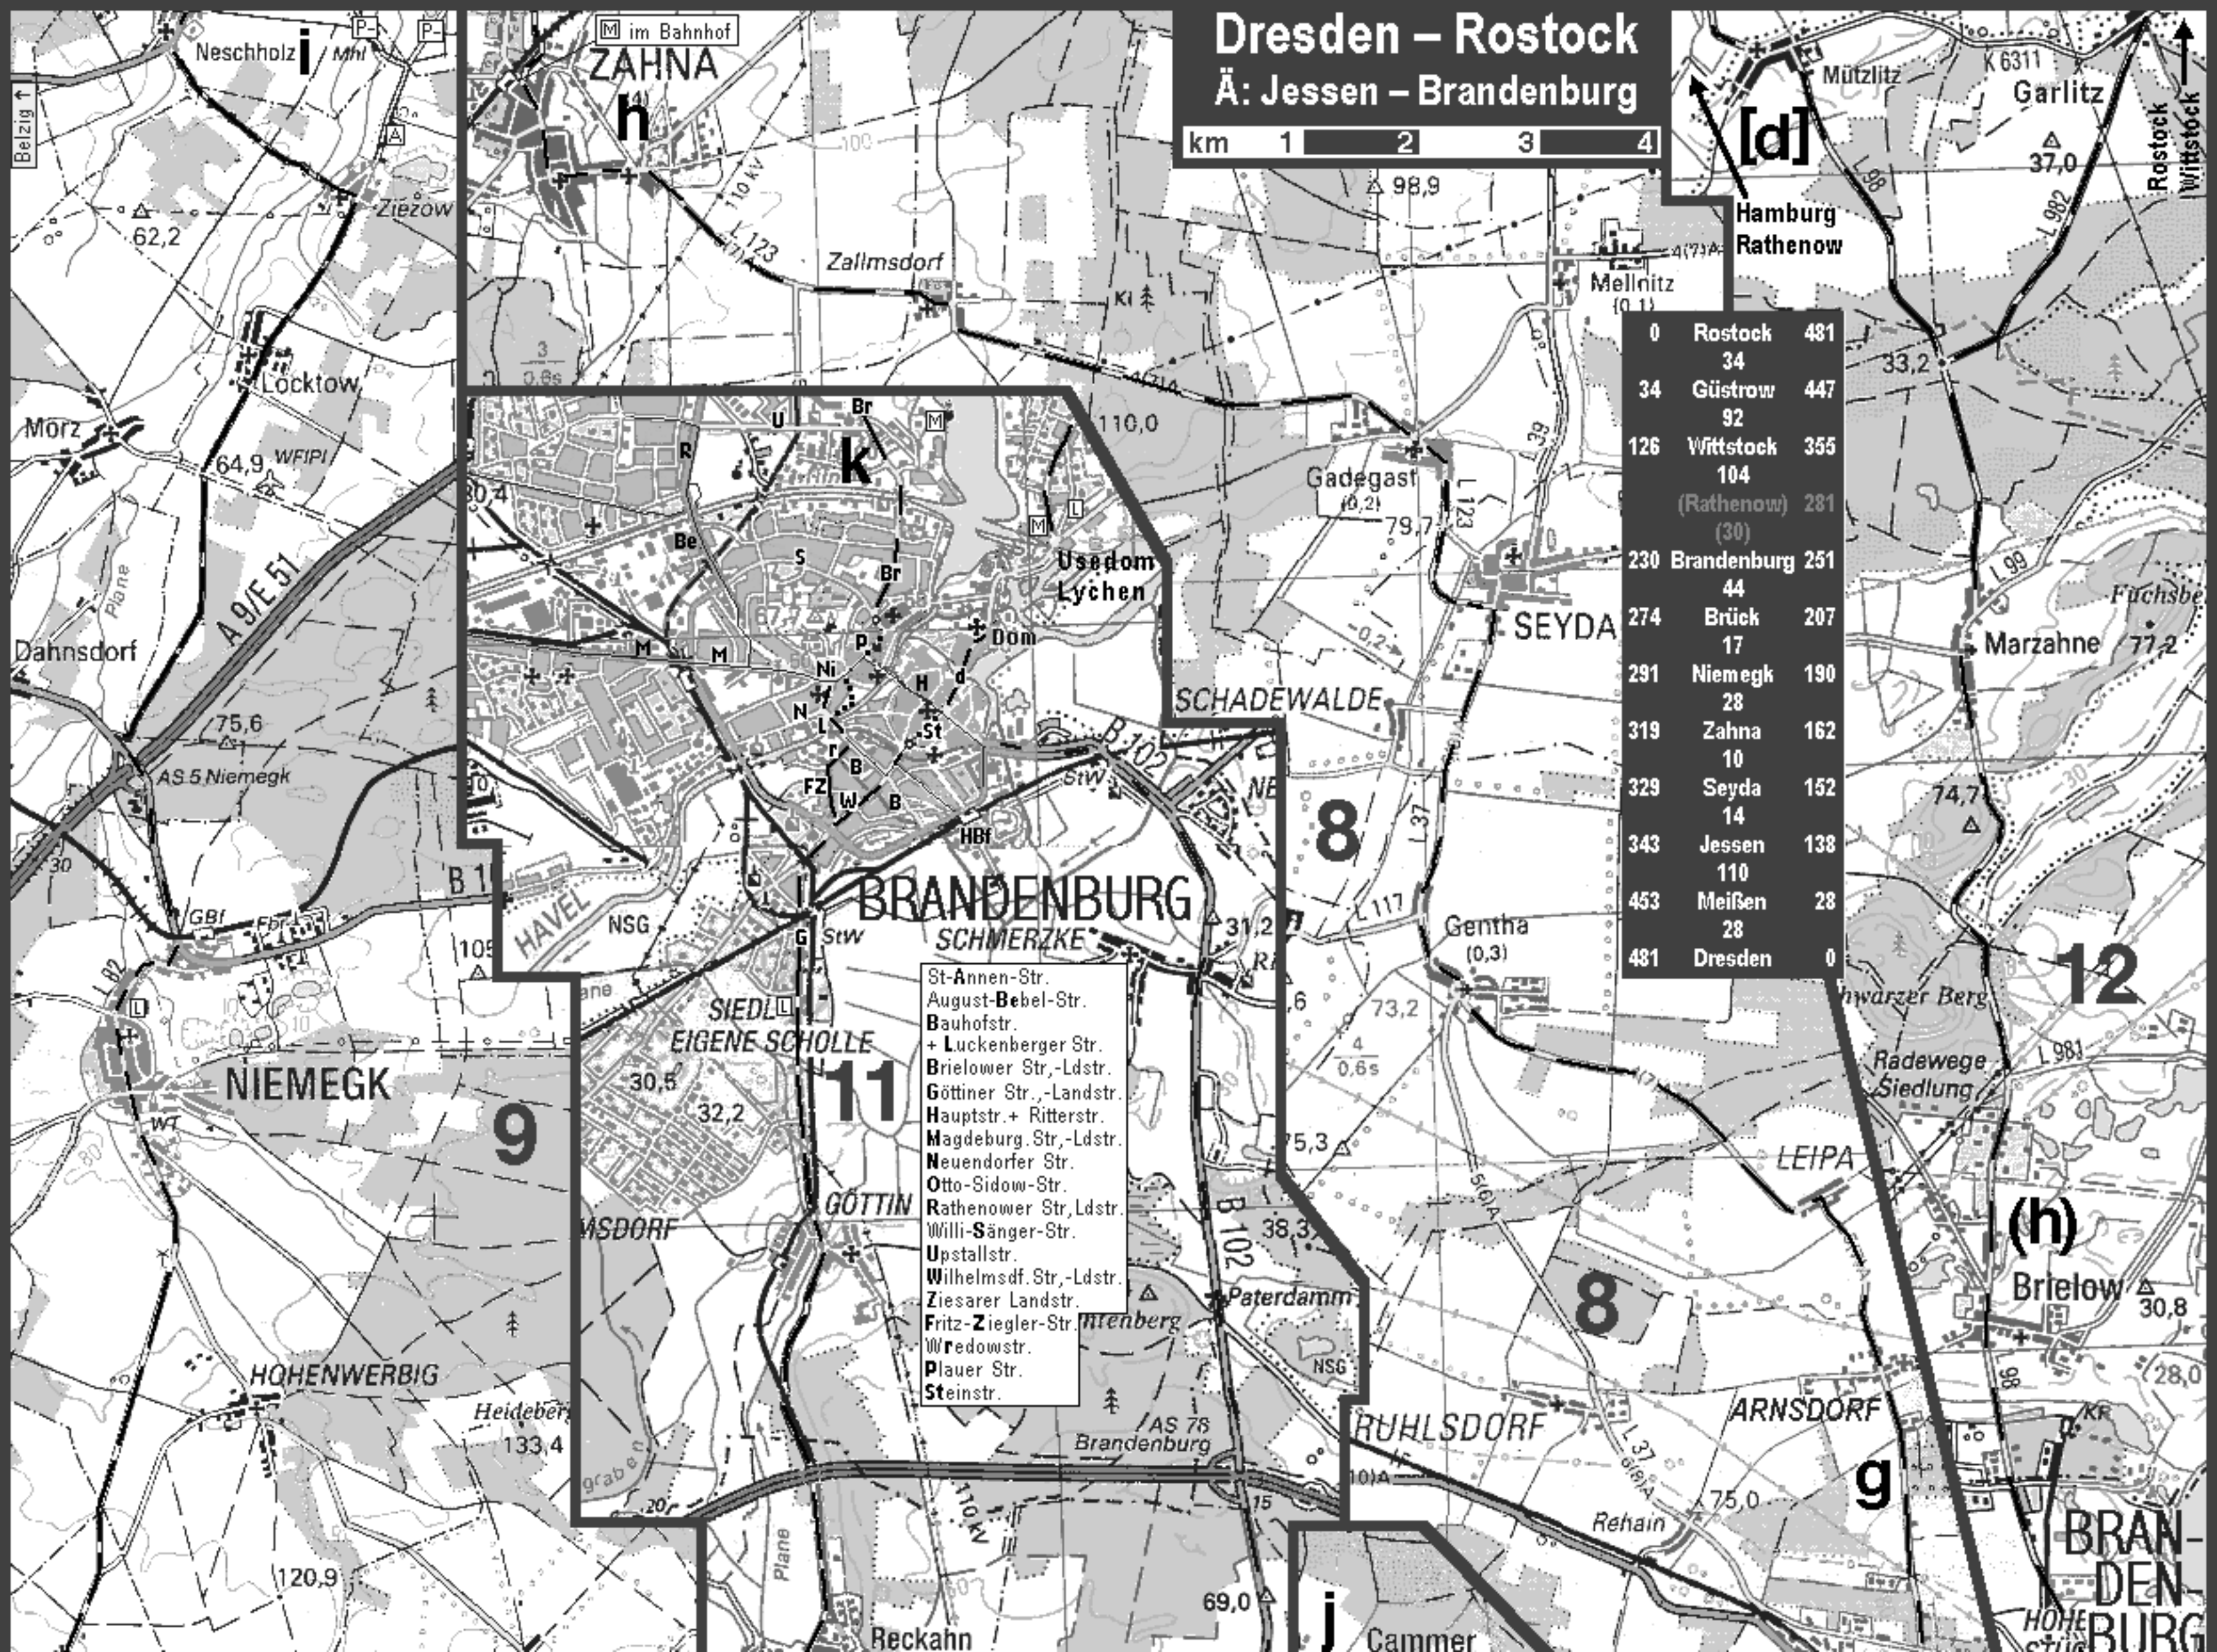

# Dresden – Rostock

## Ä: Jessen – Brandenburg

km 1 2 3 4

0	Rostock	481
34	Güstrow	447
126	Wittstock	355
104	(Rathenow)	281
(30)		
230	Brandenburg	251
44		
274	Brück	207
17		
291	Niemegk	190
28		
319	Zahna	162
10		
329	Seyda	152
14		
343	Jessen	138
110		
453	Meißen	28
28		
481	Dresden	0

- St-Annen-Str.
- August-Bebel-Str.
- Bauhofstr.
- + Luckenberger Str.
- Brielower Str.,-Ldstr.
- Göttiner Str.,-Landstr.
- Hauptstr. + Ritterstr.
- Magdeburg. Str.,-Ldstr.
- Neuendorfer Str.
- Otto-Sidow-Str.
- Rathenower Str.,Ldstr.
- Willi-Sänger-Str.
- Upstallstr.
- Wilhelmsdf. Str.,-Ldstr.
- Ziesarer Landstr.
- Fritz-Ziegler-Str.
- Wredowstr.
- Plauer Str.
- Steinstr.