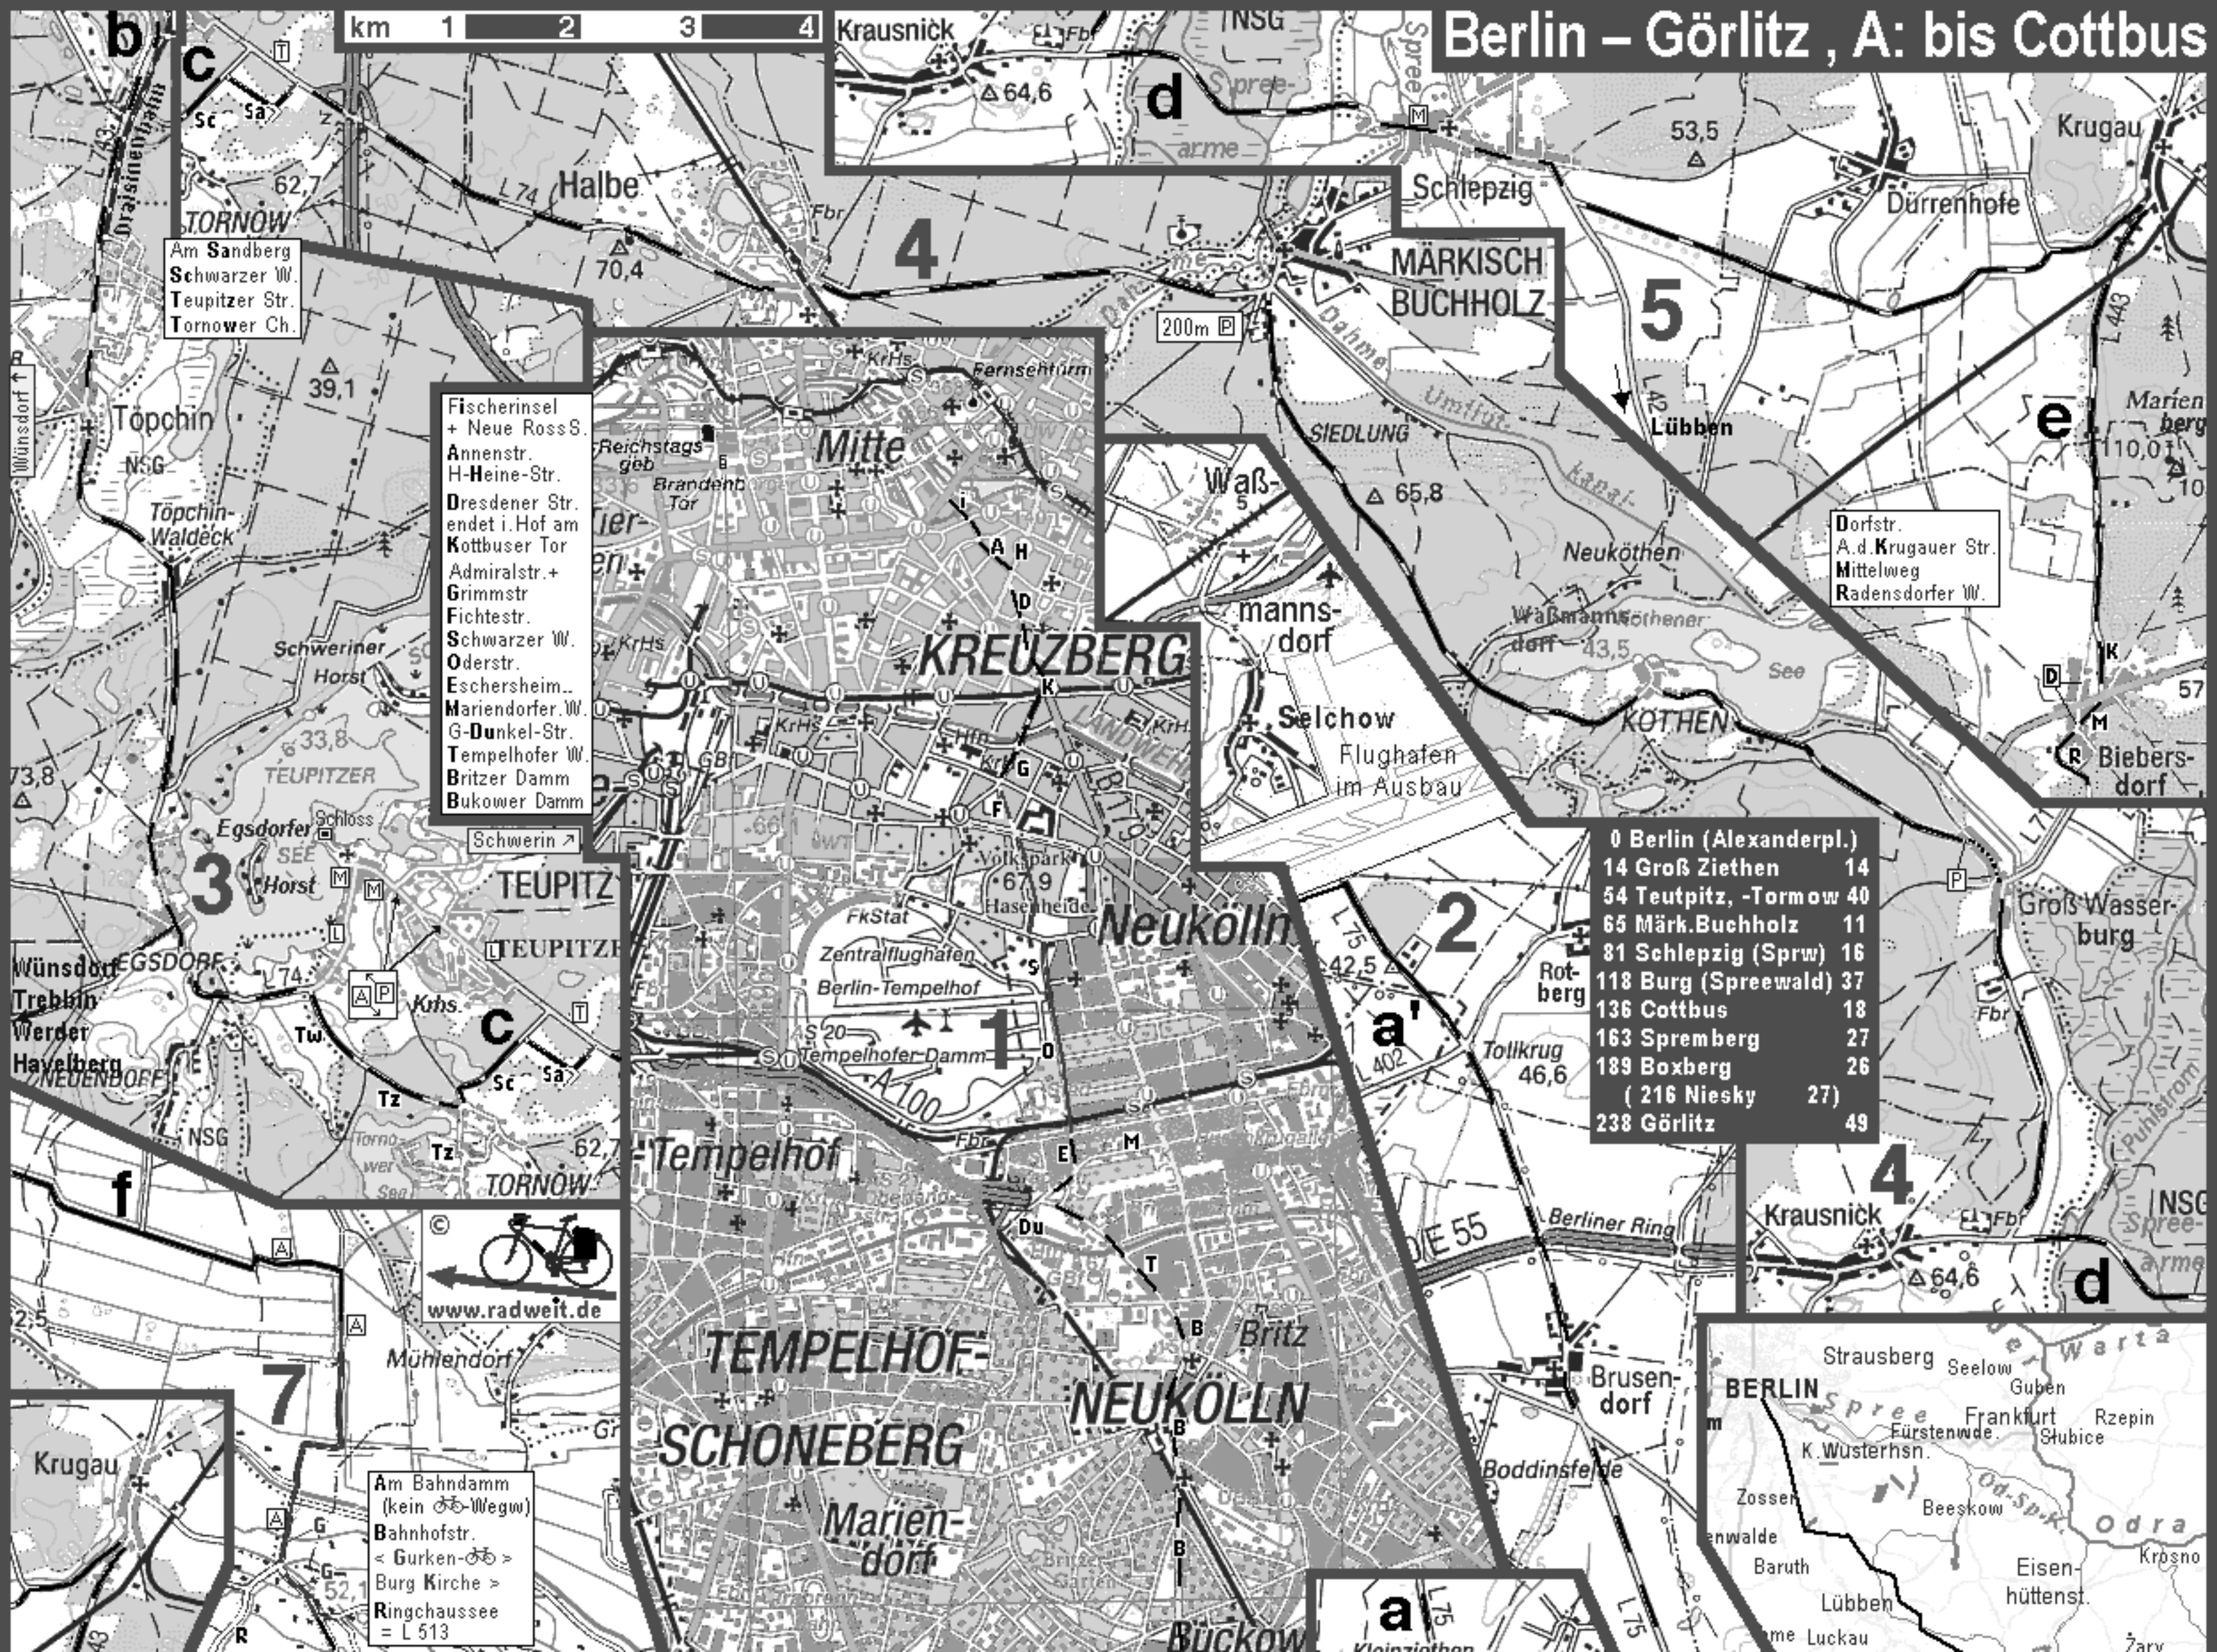

# Berlin – Görlitz, A: bis Cottbus

Am Sandberg  
Schwarzer W.  
Teupitzer Str.  
Tornower Ch.

Fischerinsel  
+ Neue Ross S.  
Annenstr.  
H-Heine-Str.  
Dresdener Str.  
endet i. Hof am  
Kottbuser Tor  
Admiralstr. +  
Grimmstr.  
Fichtestr.  
Schwarzer W.  
Oderstr.  
Eschersheim..  
Mariendorfer W.  
G-Dunkel-Str.  
Tempelhofer W.  
Britzer Damm  
Bukower Damm

0	Berlin (Alexanderpl.)	
14	Groß Zietzen	14
54	Teupitz, -Tornow	40
65	Märk. Buchholz	11
81	Schleipzig (Sprw)	16
118	Burg (Spreewald)	37
136	Cottbus	18
163	Spremberg	27
189	Boxberg	26
	( 216 Niesky	27)
238	Görlitz	49

  
www.radweit.de

Am Bahndamm  
(kein  Wegw.)  
Bahnhofstr.  
< Gurken- >  
Burg Kirche >  
Ringchaussee  
= L 513