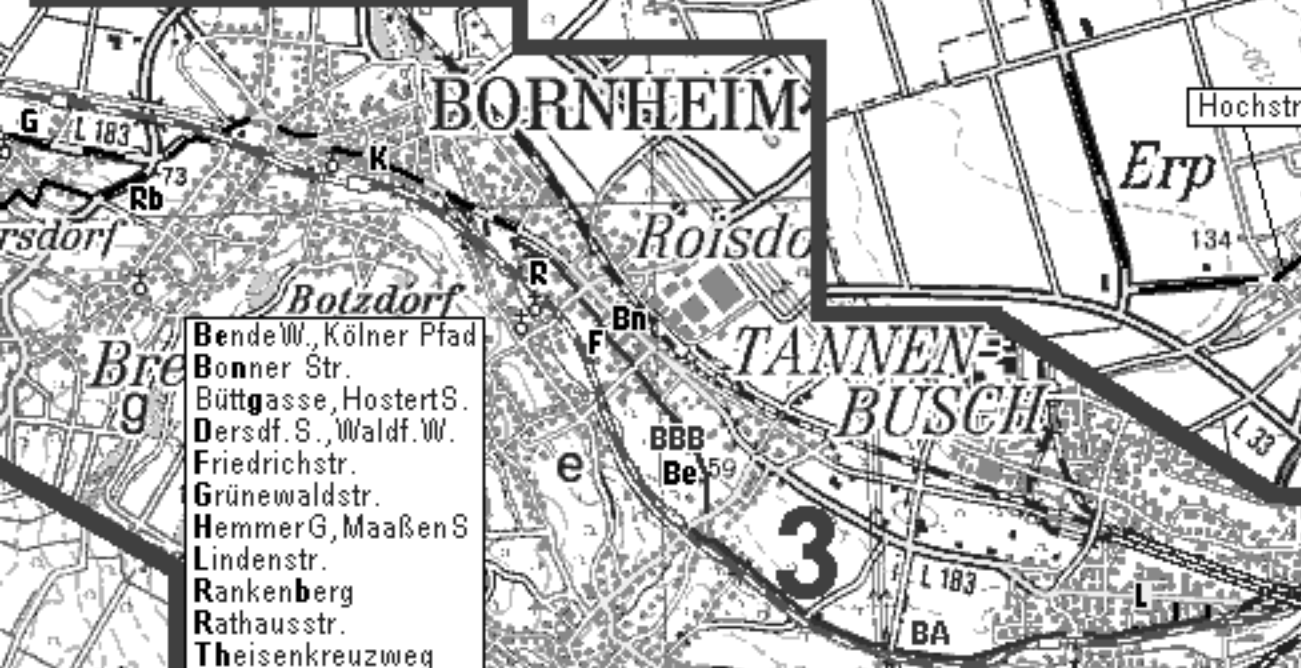

Aachen – Bonn u. – Mittelrhein

km: Aachen–Bonn 85, Aachen–Sinzig 105

- Bende W., Kölner Pfad
- Bonner Str.
- Büttgasse, Hostert S.
- Dersdf. S., Waldf. W.
- Friedrichstr.
- Grünwaldstr.
- Hemmer G., Maaßen S.
- Lindenstr.
- Rankenberg
- Rathausstr.
- Theisenkreuzweg
- Traven-, Kardorfer S.
- Weberstr.

- 🚲 Bonn–Alter
- 🚲 Bonn–Bornheim–Brühl
- Bornheimer Str.
- Brühler Str.
- J-v-Liebig-Str.

- Ahrtal-🚲
- Barbarossastr.
- Bootsanleger
- Dreifaltigk. str.
- Hohenstaufen S.
- Landskroner S.
- Rheintal-🚲
- Trifter Weg