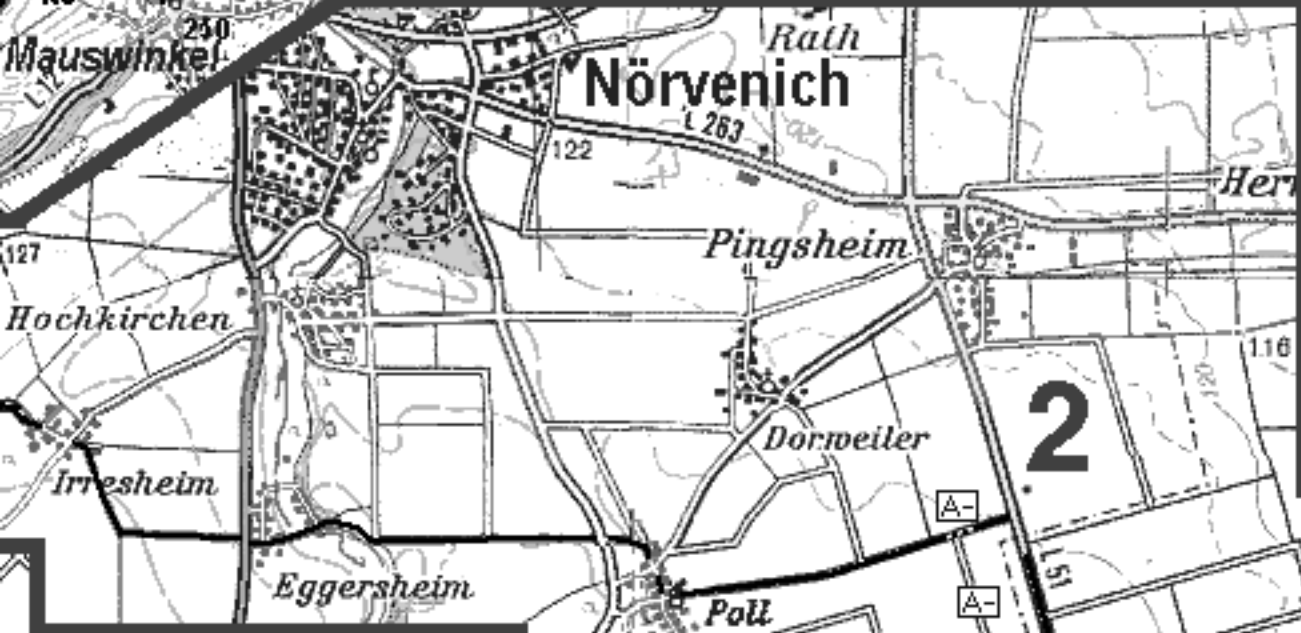

Aachen – Bonn u. – Mittelrhein

km: Aachen–Bonn 85, Aachen–Sinzig 105

- Bende W., Kölner Pfad
- Bonner Str.
- Büttgasse, Hostert S.
- Dersdf. S., Waldf. W.
- Friedrichstr.
- Grünwaldstr.
- Hemmer G., Maaßen S.
- Lindenstr.
- Rankenberg
- Rathausstr.
- Theisenkreuzweg
- Traven-, Kardorfer S.
- Weberstr.

- 🚲 Bonn–Alter
- 🚲 Bonn–Bornheim–Brühl
- Bornheimer Str.
- Brühler Str.
- J-v-Liebig-Str.

- Ahrtal-🚲
- Barbarossastr.
- Bootsanleger
- Dreifaltigk. str.
- Hohenstaufen S.
- Landskroner S.
- Rheintal-🚲
- Trifter Weg