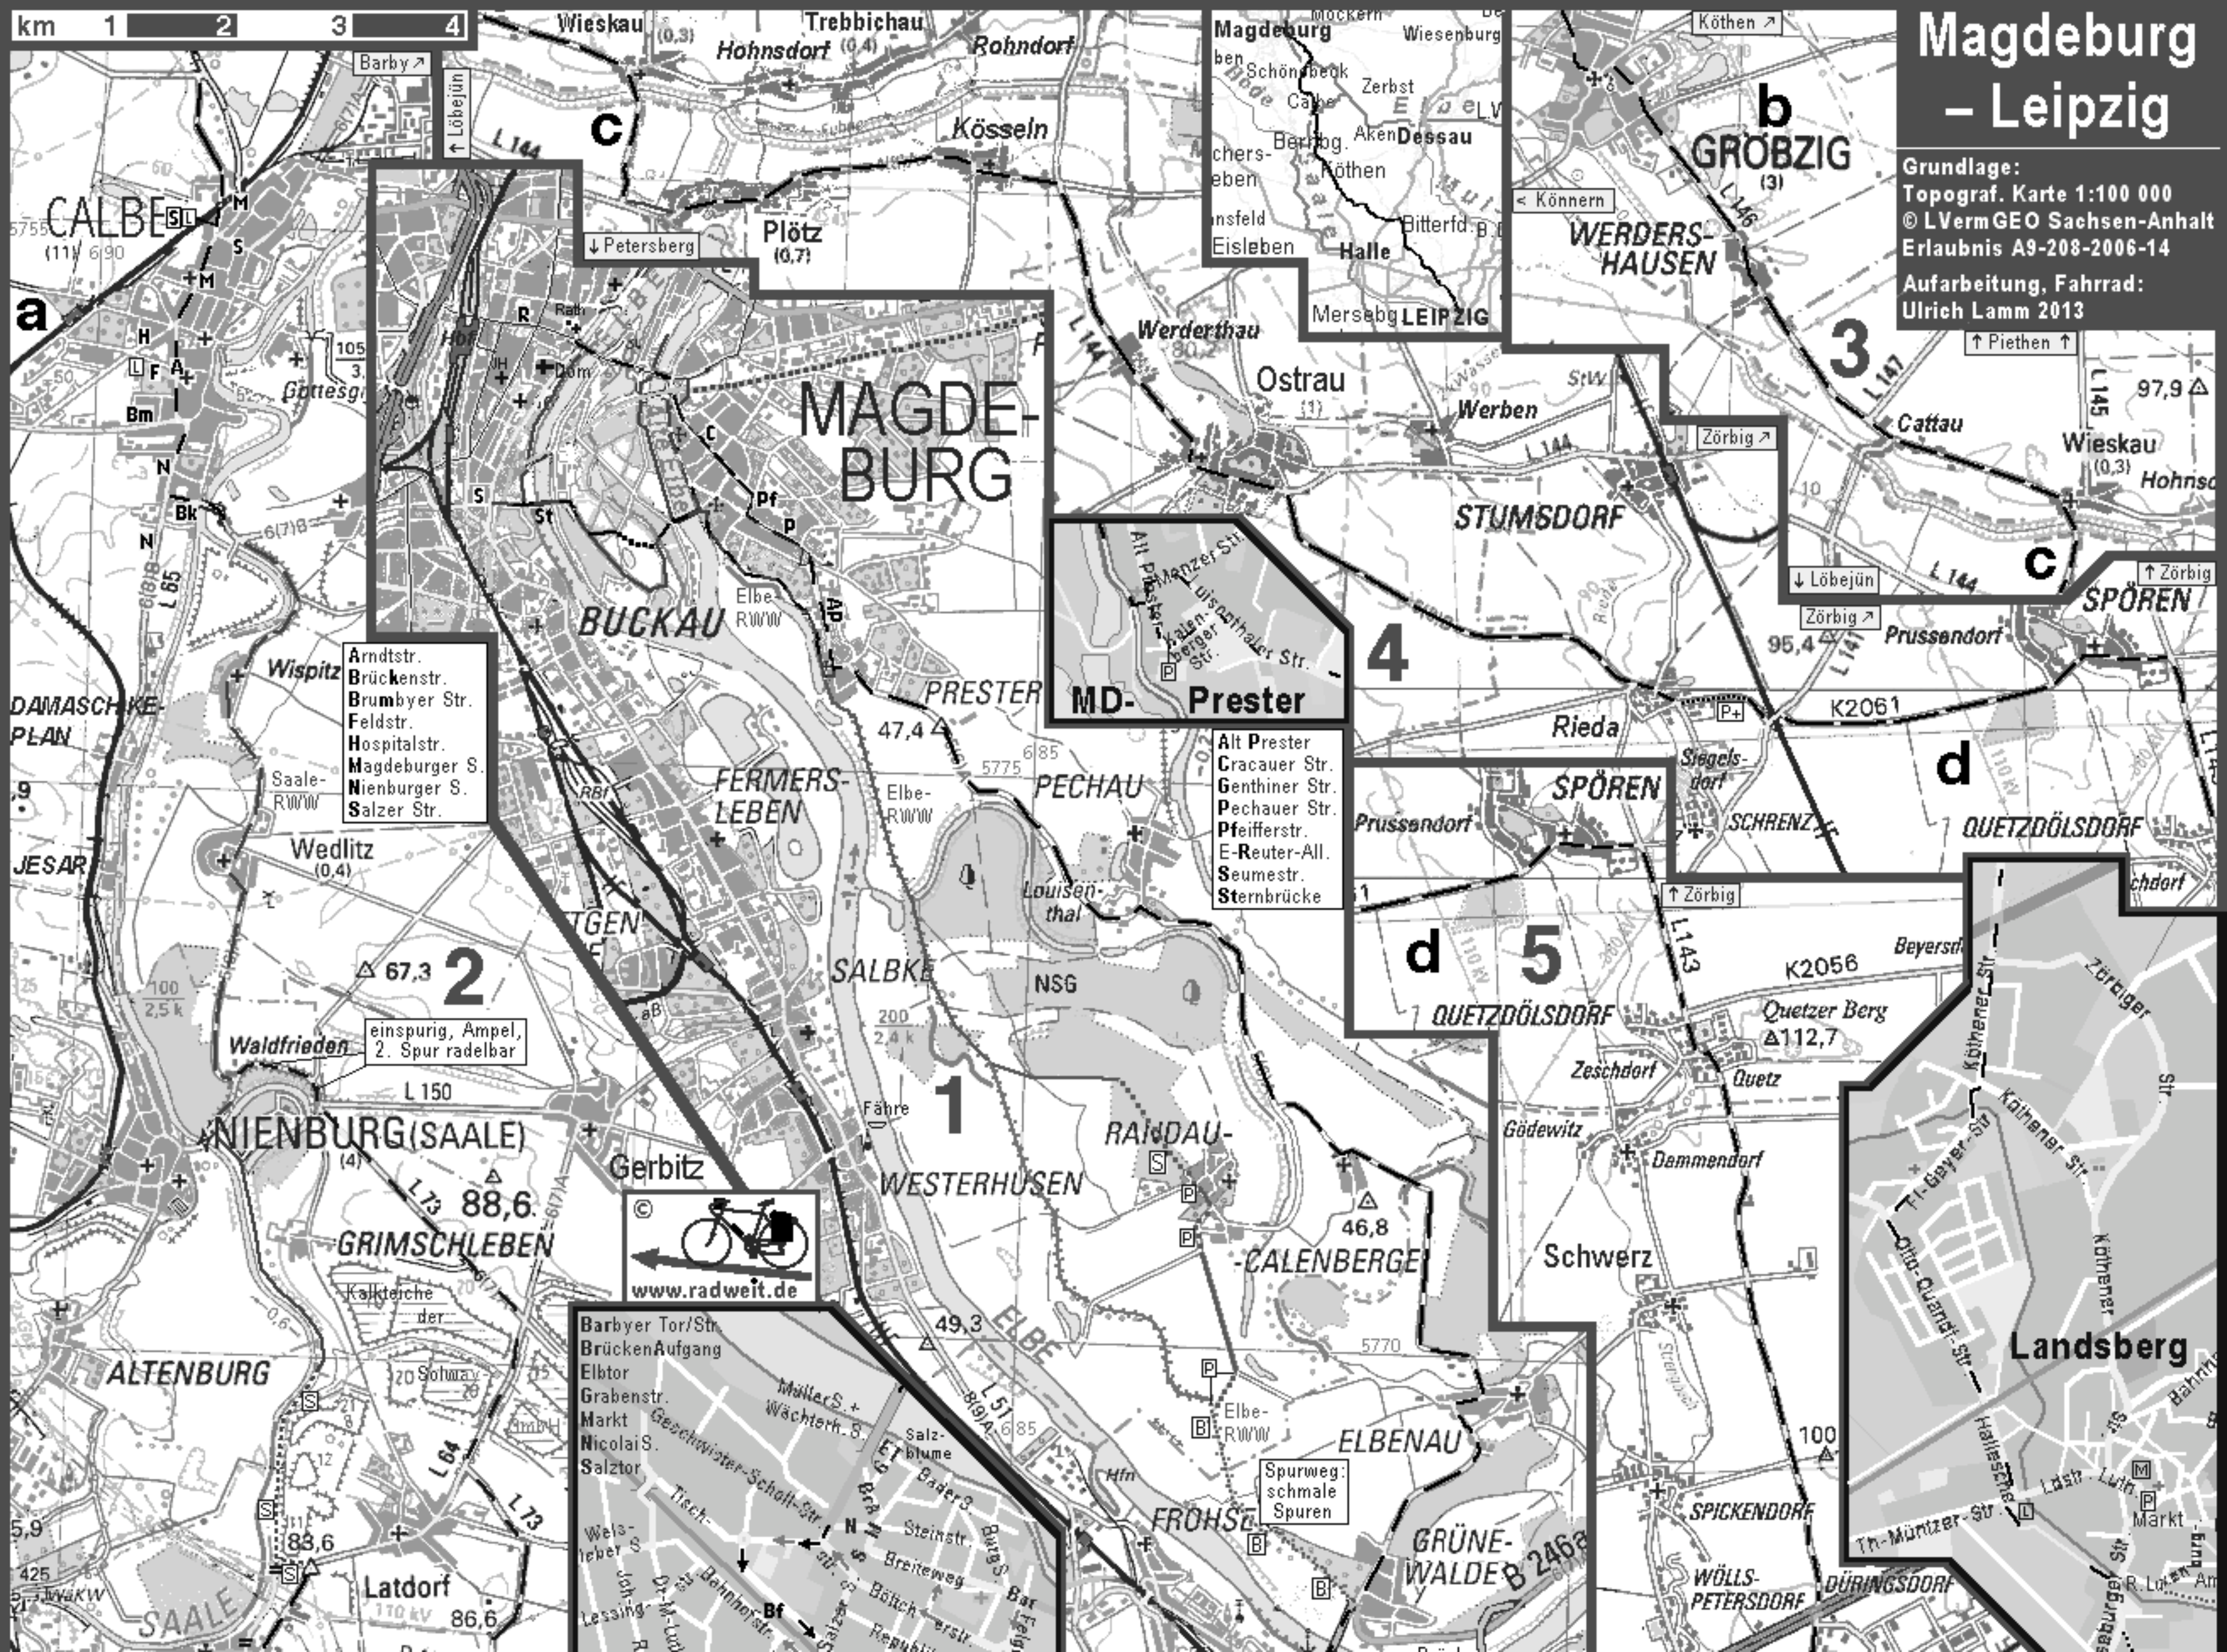

Magdeburg – Leipzig

Grundlage:
Topograf. Karte 1:100 000
© LVermGEO Sachsen-Anhalt
Erlaubnis A9-208-2006-14
Aufarbeitung, Fahrrad:
Ulrich Lamm 2013

Arndtstr.
Brückenstr.
Brumbyer Str.
Feldstr.
Hospitalstr.
Magdeburger S.
Nienburger S.
Salzer Str.

Waldfrieden
einspurig, Ampel,
2. Spur radelbar

Barbyter Tor/Str.
Brückenaufgang
Elbtor
Grabenstr.
Markt
Nicolai S.
Salztor
Müller S. +
Wächterk. S.
Gechwitzer-Schall-Str.
Tisch-
Wels-
heber S.
Joh.
Lessing
Dr.-M.
Ludw.
Bahnhofstr.
Salztor
Republi-
k

Alt Prester
Luisenthaler Str.
Kalen-
berger Str.

Alt Prester
Gracauer Str.
Genthiner Str.
Pechauer Str.
Pfeifferstr.
E-Reuter-All.
Seumestr.
Sternbrücke

Spurweg:
schmale
Spuren