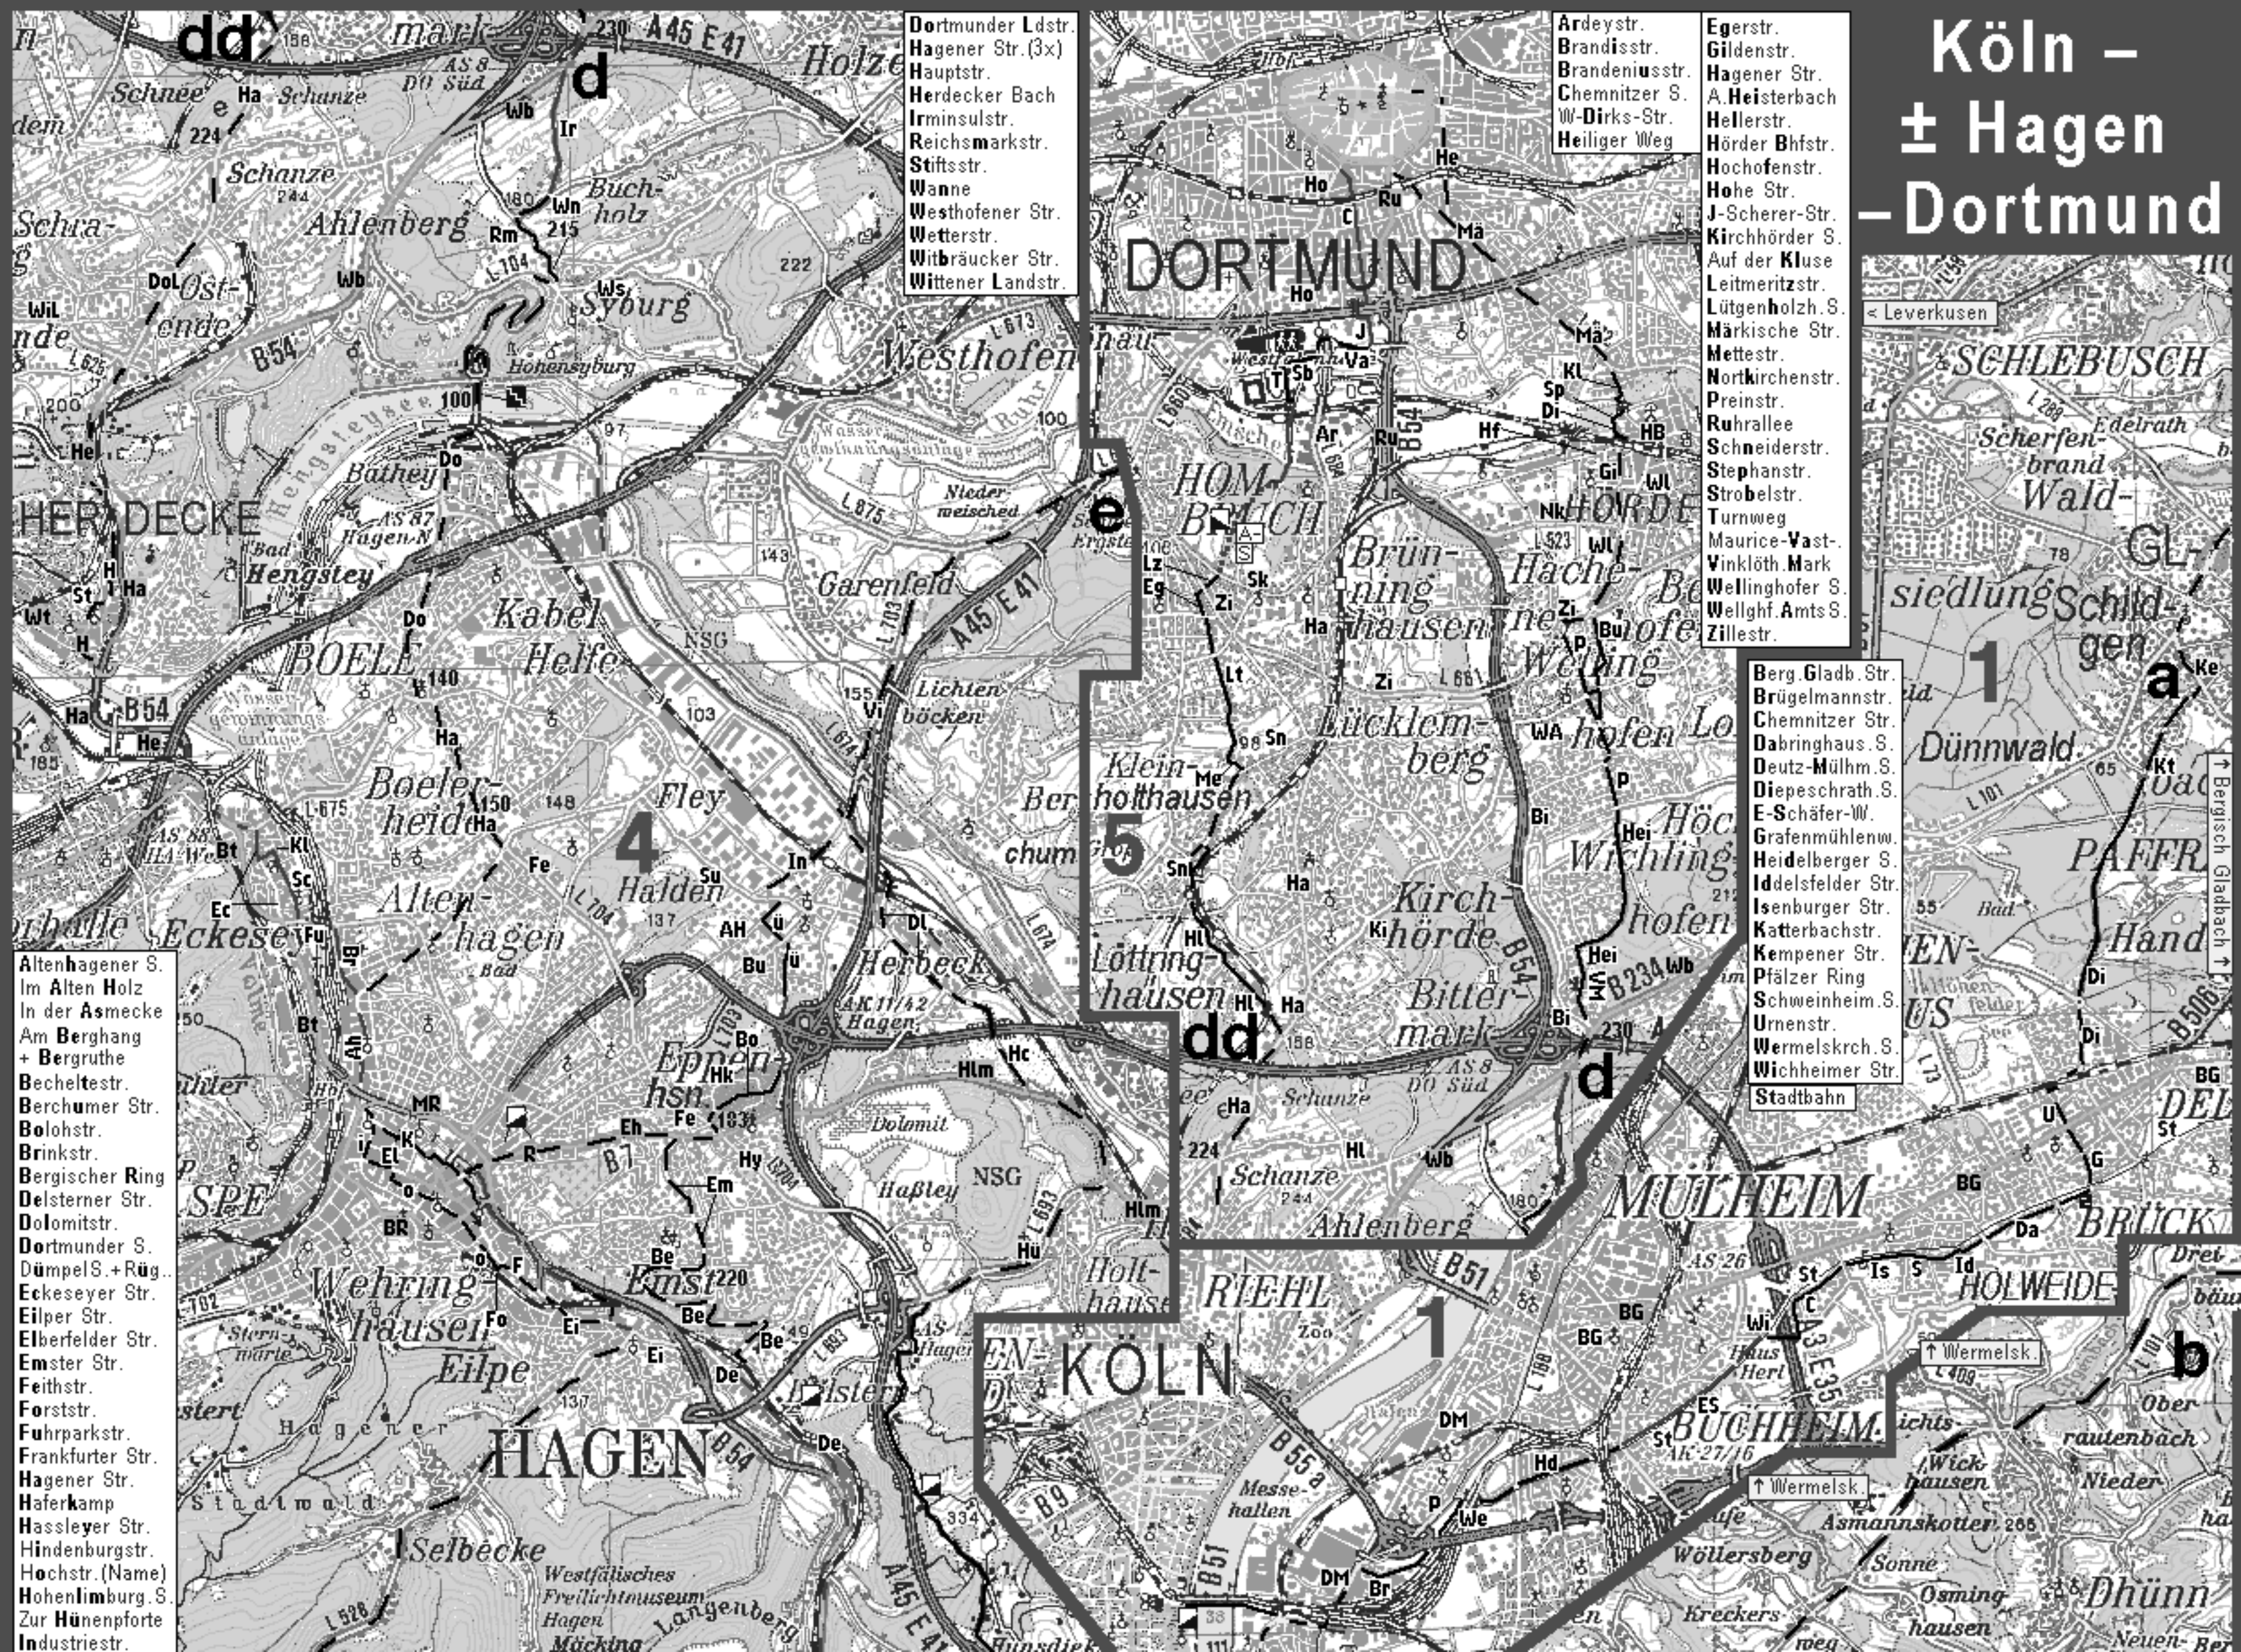

Köln – ± Hagen – Dortmund

Dortmunder Ldstr.
 Hagener Str. (3x)
 Hauptstr.
 Herdecker Bach
 Irmsulstr.
 Reichsmarkstr.
 Stiftsstr.
 Wanne
 Westhofener Str.
 Wetterstr.
 Witbräucker Str.
 Wittener Landstr.

Ardeystr.
 Brandisstr.
 Brandeniusstr.
 Chemnitzer S.
 W-Dirks-Str.
 Heiliger Weg

Egerstr.
 Gildenstr.
 Hagener Str.
 A.Heisterbach
 Hellerstr.
 Hörder Bfstr.
 Hochofenstr.
 Hohe Str.
 J-Scherer-Str.
 Kirchhörder S.
 Auf der Kluse
 Leitmeritzstr.
 Lütgenholz S.
 Märkische Str.
 Mettestr.
 Northirchenstr.
 Preinstr.
 Ruhrallee
 Schneiderstr.
 Stephanstr.
 Strobelstr.
 Turnweg
 Maurice-Vast-
 Vinklöth Mark
 Wellinghofer S.
 Wellghf. Amts S.
 Zillestr.

Berg. Gladb. Str.
 Brügelmannstr.
 Chemnitzer Str.
 Dabringhaus. S.
 Deutz-Mühlm. S.
 Diepeschrath S.
 E-Schäfer-W.
 Grafenmühlenw.
 Heidelberger S.
 Iddelsfelder Str.
 Isenburger Str.
 Katterbachstr.
 Kempener Str.
 Pfälzer Ring
 Schweinheim. S.
 Urnenstr.
 Wermelskrch. S.
 Wichheimer Str.
 Stadtbahn

Altenhagener S.
 Im Alten Holz
 In der Asmecke
 Am Berghang
 + Bergruthe
 Becheltestr.
 Berchumer Str.
 Bolohstr.
 Brinkstr.
 Bergischer Ring
 Delsterner Str.
 Dolomitstr.
 Dortmunder S.
 Dümpel S. + Rüg.
 Eckeseyer Str.
 Eilper Str.
 Elberfelder Str.
 Emster Str.
 Feithstr.
 Forststr.
 Fuhrparkstr.
 Frankfurter Str.
 Hagener Str.
 Haferkamp
 Hassleyer Str.
 Hindenburgstr.
 Hochstr. (Name)
 Hohenlimburg. S.
 Zur Hünenpforte
 Industriestr.