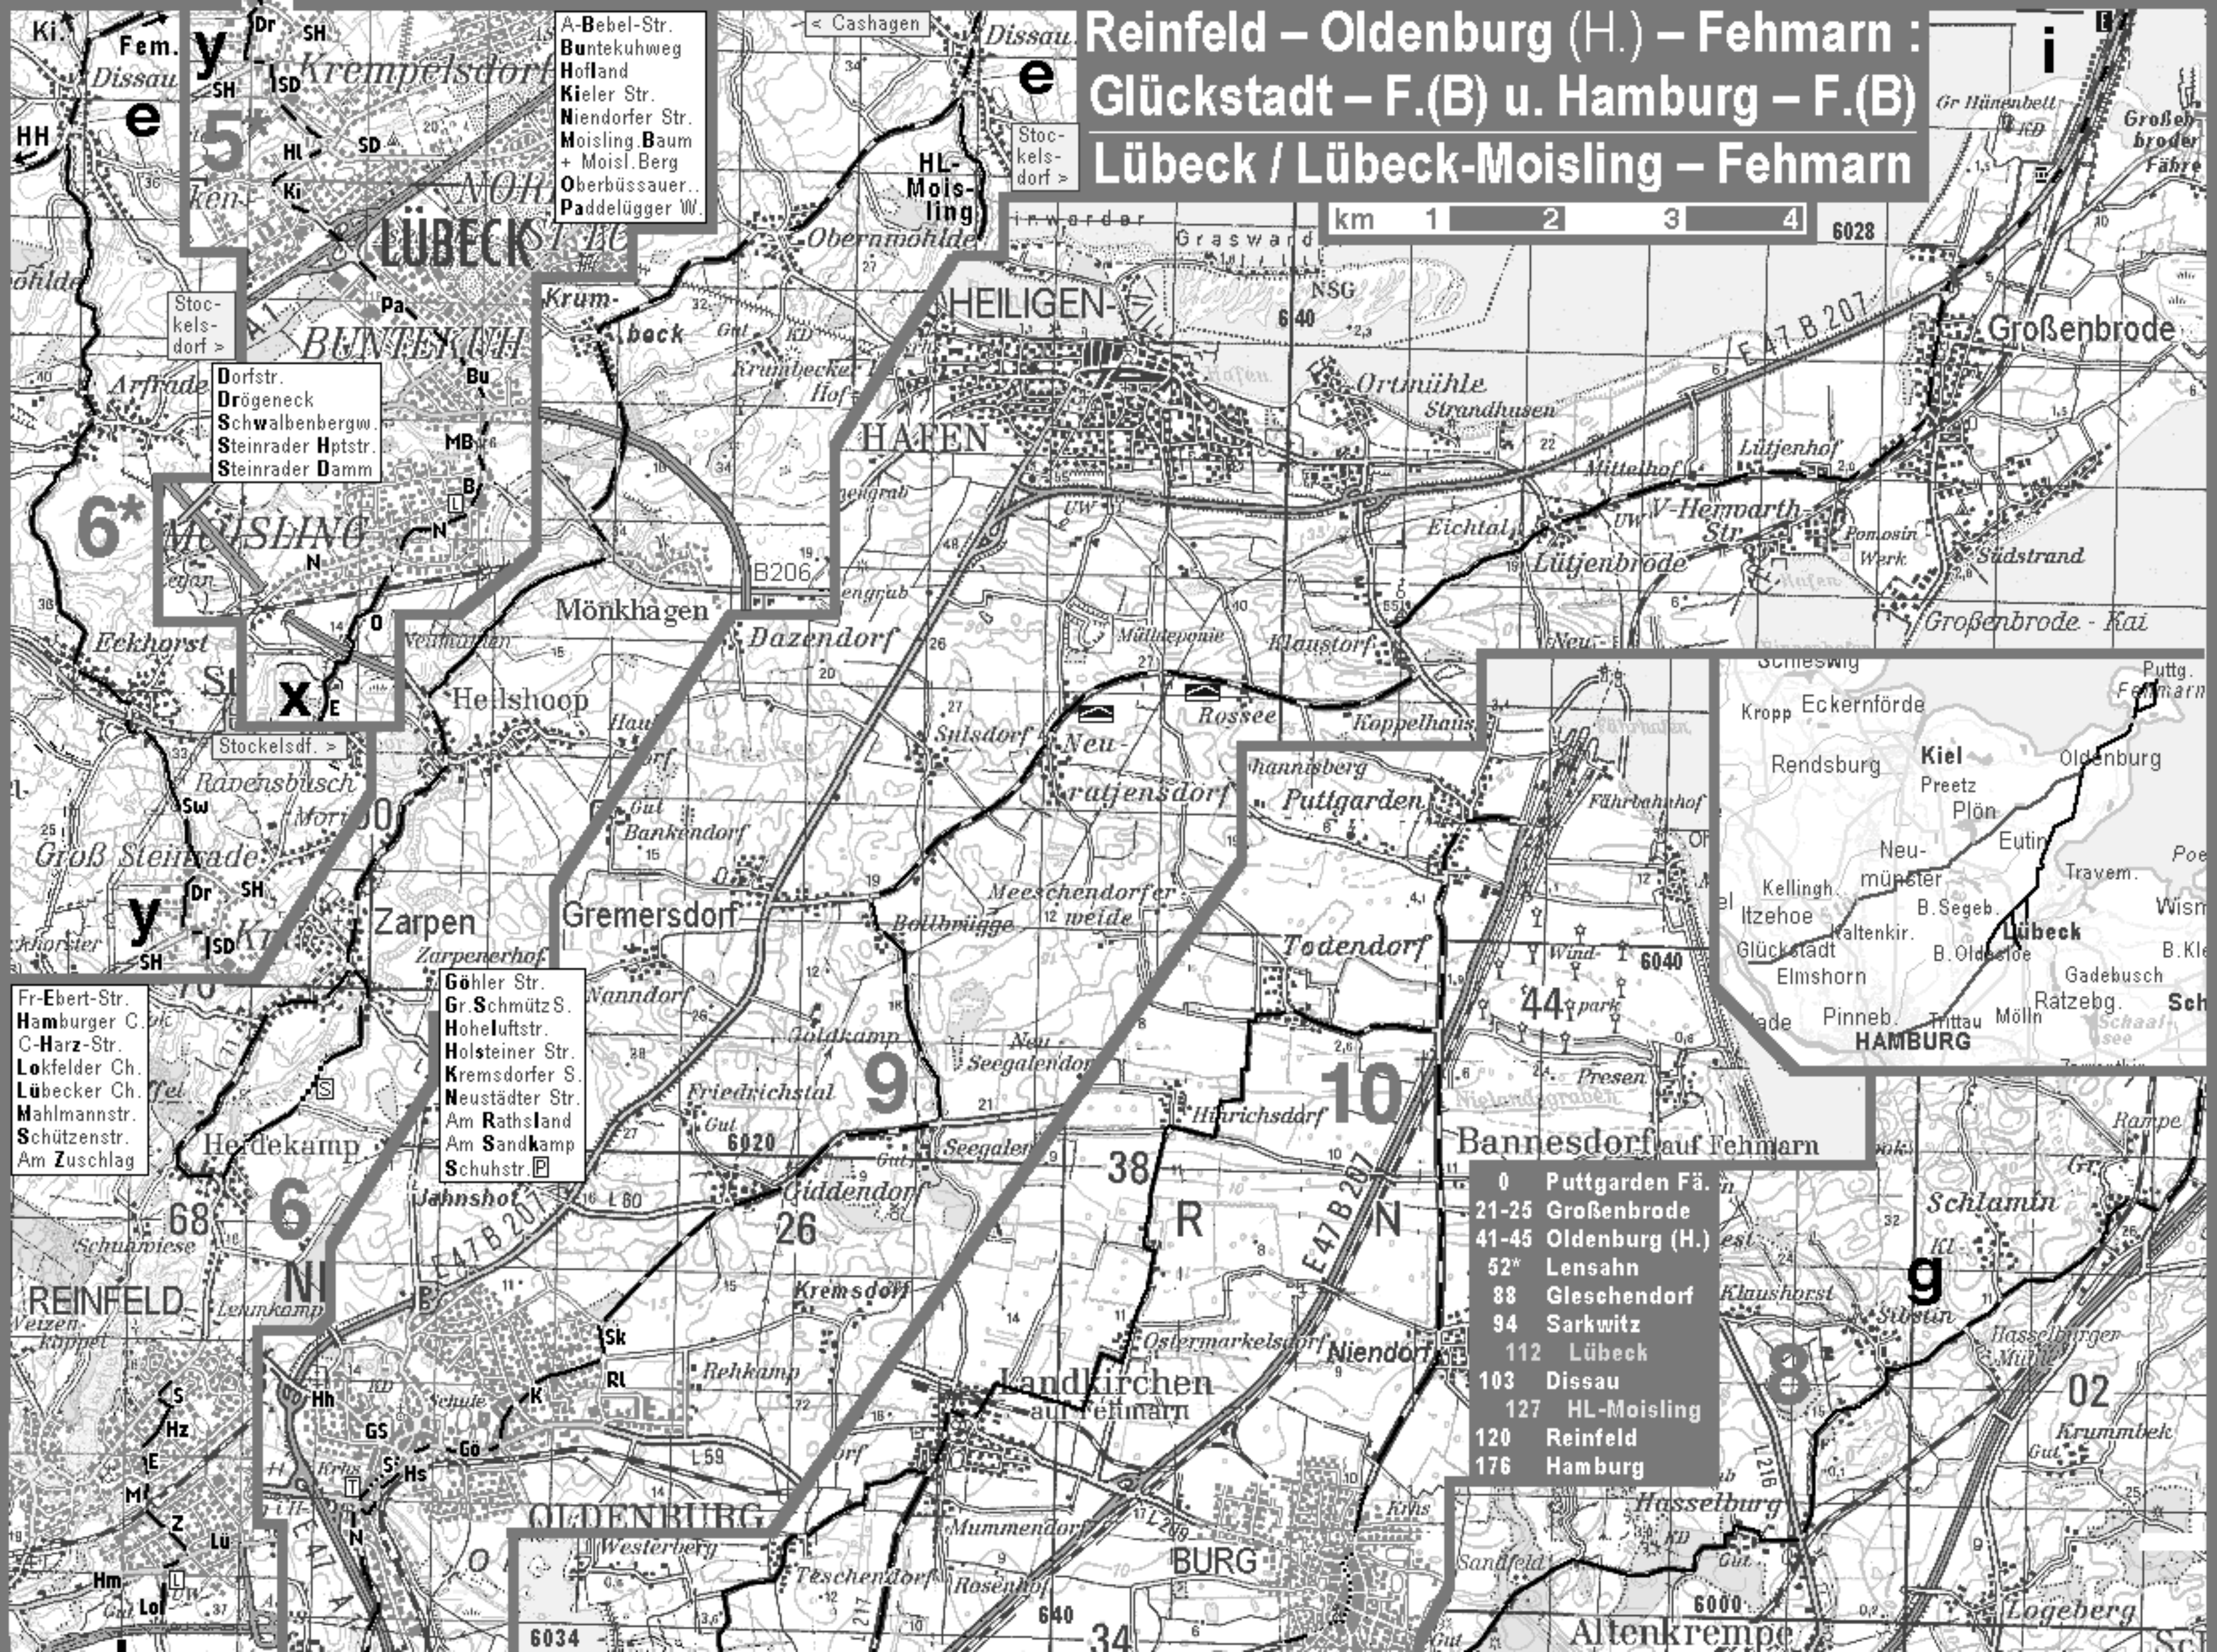

Reinfeld – Oldenburg (H.) – Fehmarn : Glückstadt – F.(B) u. Hamburg – F.(B) Lübeck / Lübeck-Moisling – Fehmarn

A-Bebel-Str.
Buntekuhweg
Hofland
Kieler Str.
Niendorfer Str.
Moisling Baum
+ Moisl. Berg
Oberbüssauer.
Paddelügger W.

Dorfstr.
Drögeneck
Schwalbenbergw.
Steinrader Hptstr.
Steinrader Damm

Göhler Str.
Gr. Schmütz S.
Hoheluftstr.
Holsteiner Str.
Kremsdorfer S.
Neustädter Str.
Am Rathsland
Am Sandkamp
Schuhstr.

Fr-Ebert-Str.
Hamburger C.
C-Harz-Str.
Lokfelder Ch.
Lübecker Ch.
Mahlmannstr.
Schützenstr.
Am Zuschlag

- 0 Puttgarden Fä.
- 21-25 Großenbrode
- 41-45 Oldenburg (H.)
- 52* Lensahn
- 88 Gleschendorf
- 94 Sarkwitz
- 112 Lübeck
- 103 Dissau
- 127 HL-Moisling
- 120 Reinfeld
- 176 Hamburg

km 1 2 3 4 6028

LÜBECK
Krumbeck
HARLEN
HEILIGENHAFEN
Mönkhagen
Dazendorf
Gremersdorf
Zarpen
Herdekamp
REINFELD

OLDENBURG
Landkirchen auf Fehmarn
BURG

FEHMARN
Großenbrode
Puttgarden
Todendorf
Bannesdorf auf Fehmarn
Schlamin
Hasselburg
Logeberg