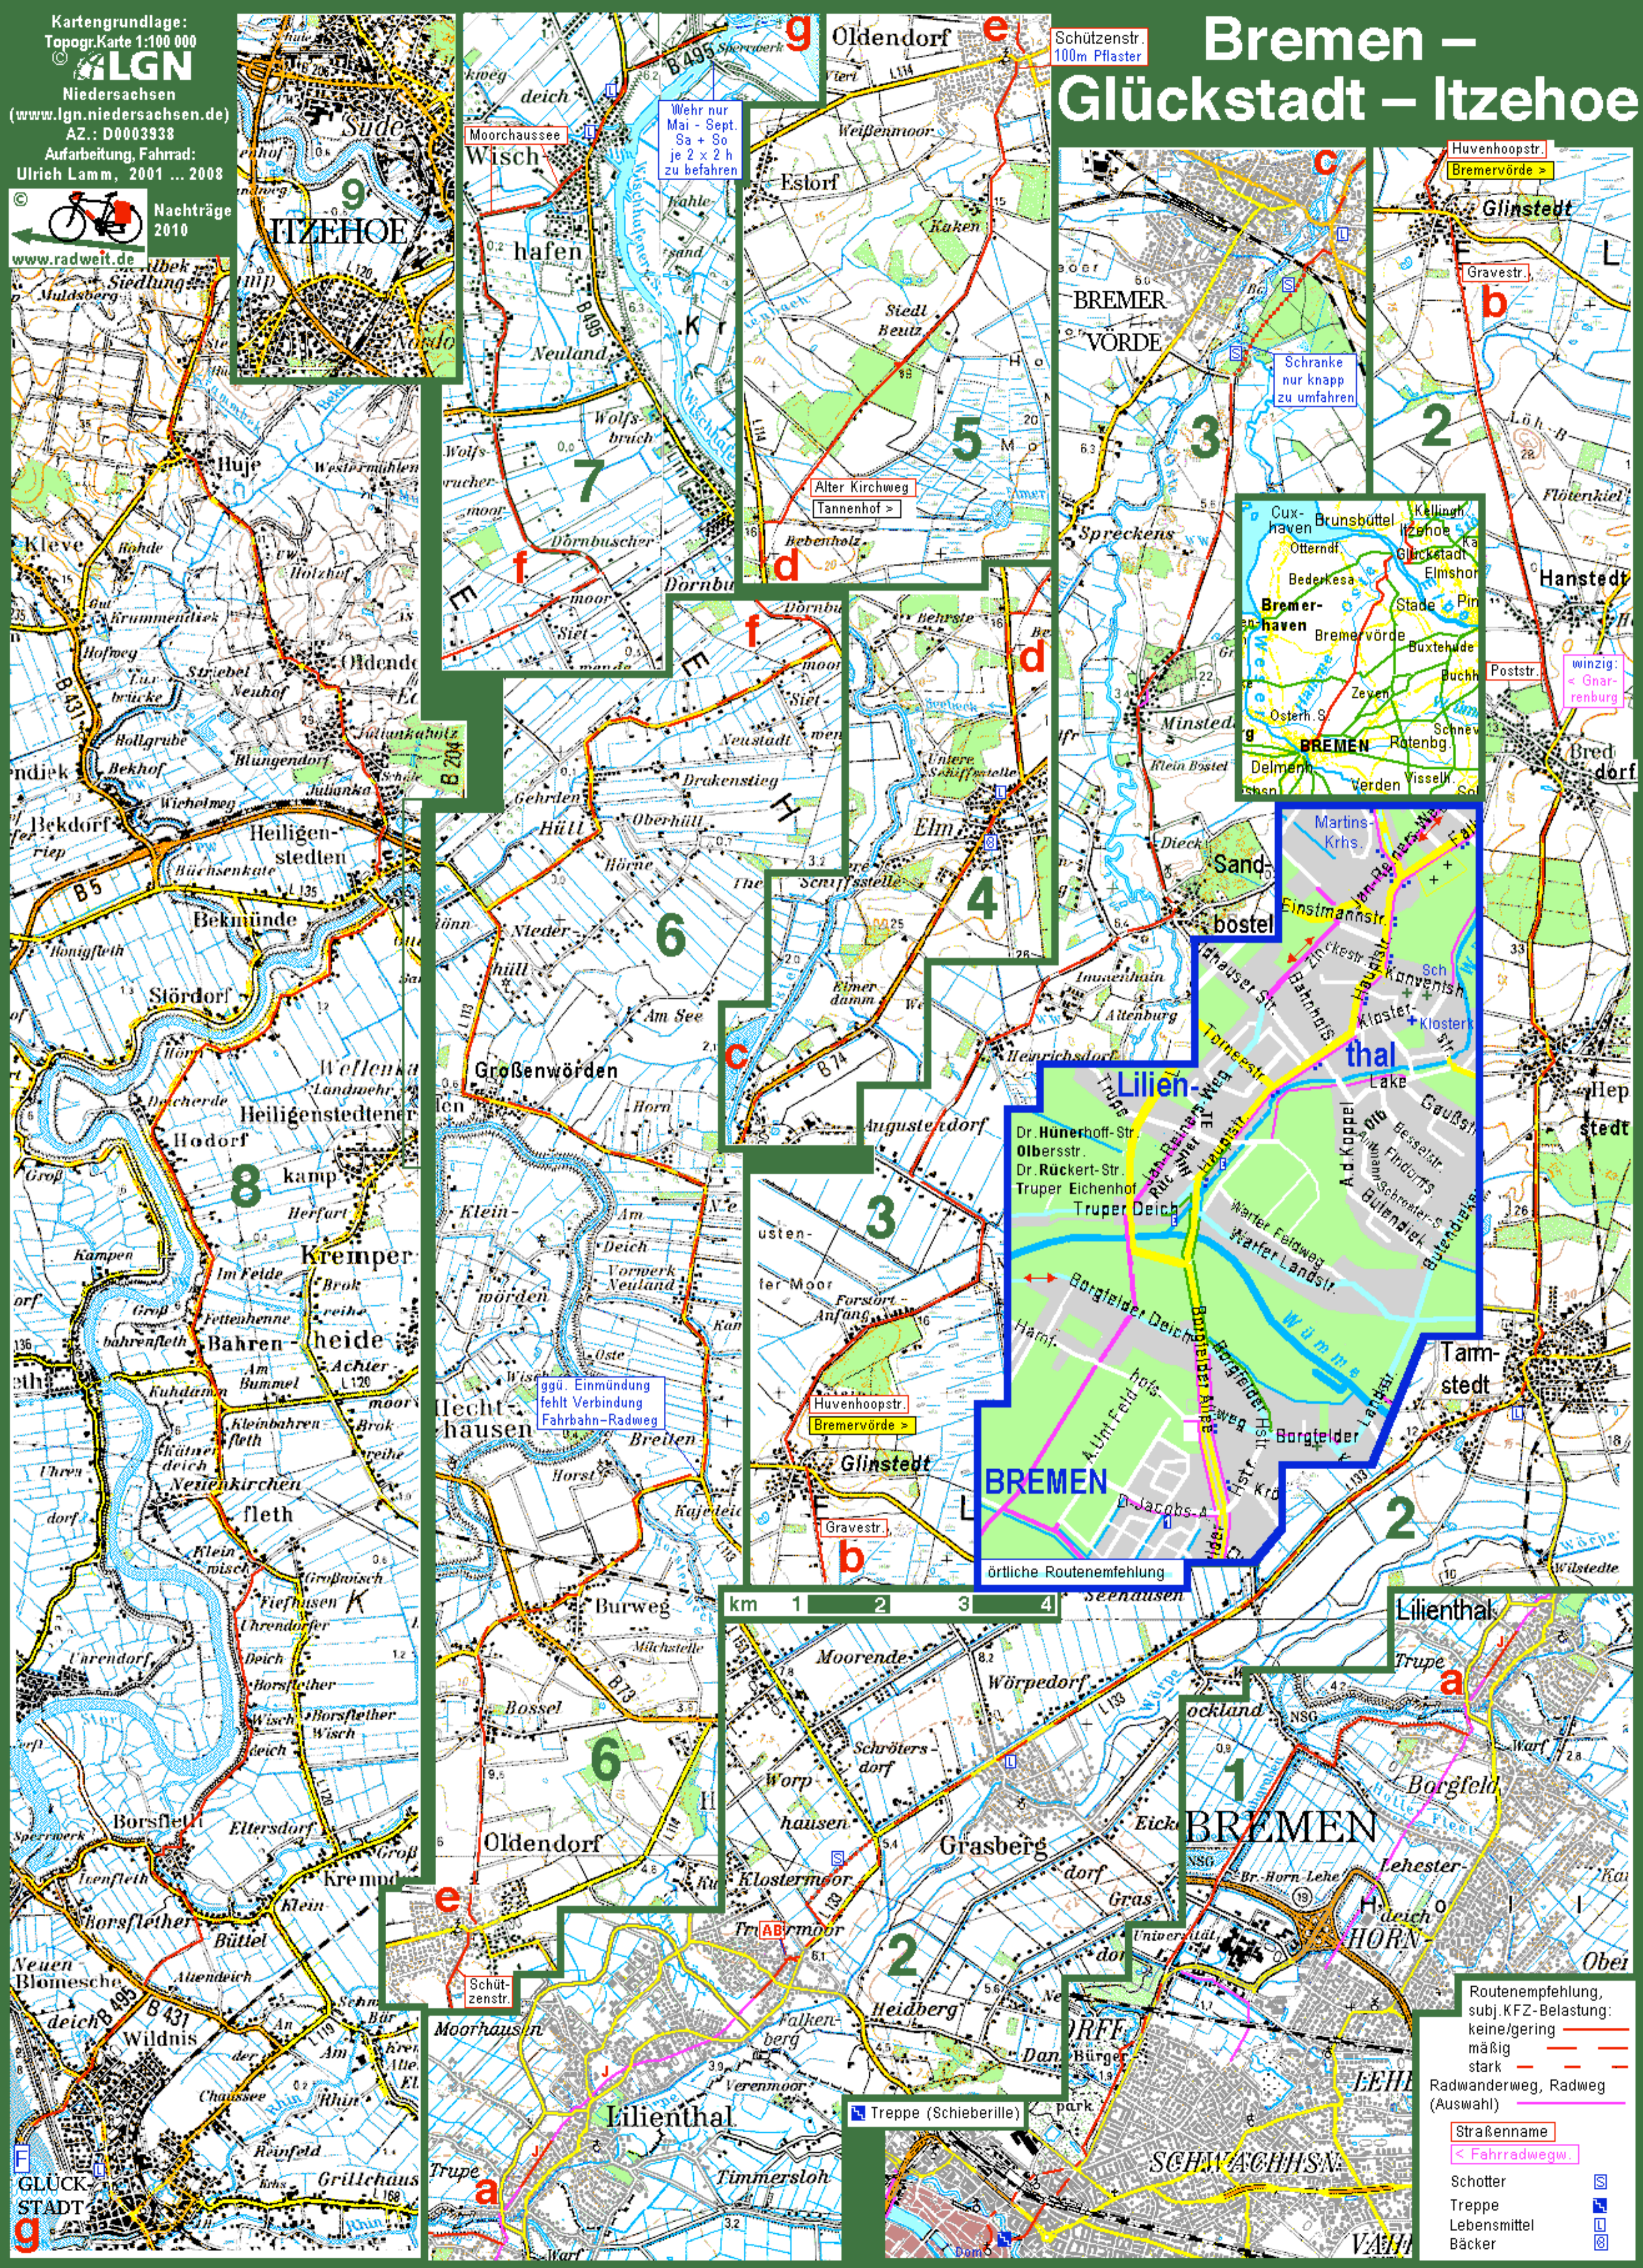

Kartengrundlage:
Topogr.Karte 1:100 000
© LGN
Niedersachsen
(www.lgn.niedersachsen.de)
AZ.: D0003938
Aufarbeitung, Fahrrad:
Ulrich Lamm, 2001 ... 2008
Nachträge
2010
www.radweit.de

Bremen – Glückstadt – Itzehoe

Wehr nur
Mai - Sept.
Sa + So
je 2 x 2 h
zu befahren

Schranke
nur knapp
zu umfahren

ggü. Einmündung
fehlt Verbindung
Fahrbahn-Radweg

Dr. Hünerhoff-Str
Olbersstr.
Dr. Rückert-Str.
Truper Eichenhof

- Routenempfehlung, subj. KFZ-Belastung:
- keine/gering —
 - mäßig —
 - stark - - -
- Radwanderweg, Radweg (Auswahl) —
- Straßenname —
- < Fahrradweg —
- Schotter S
 - Treppe T
 - Lebensmittel L
 - Bäcker B

km 1 2 3 4

Treppe (Schieberille)

GLÜCKSTADT

SCHWACHHUSN