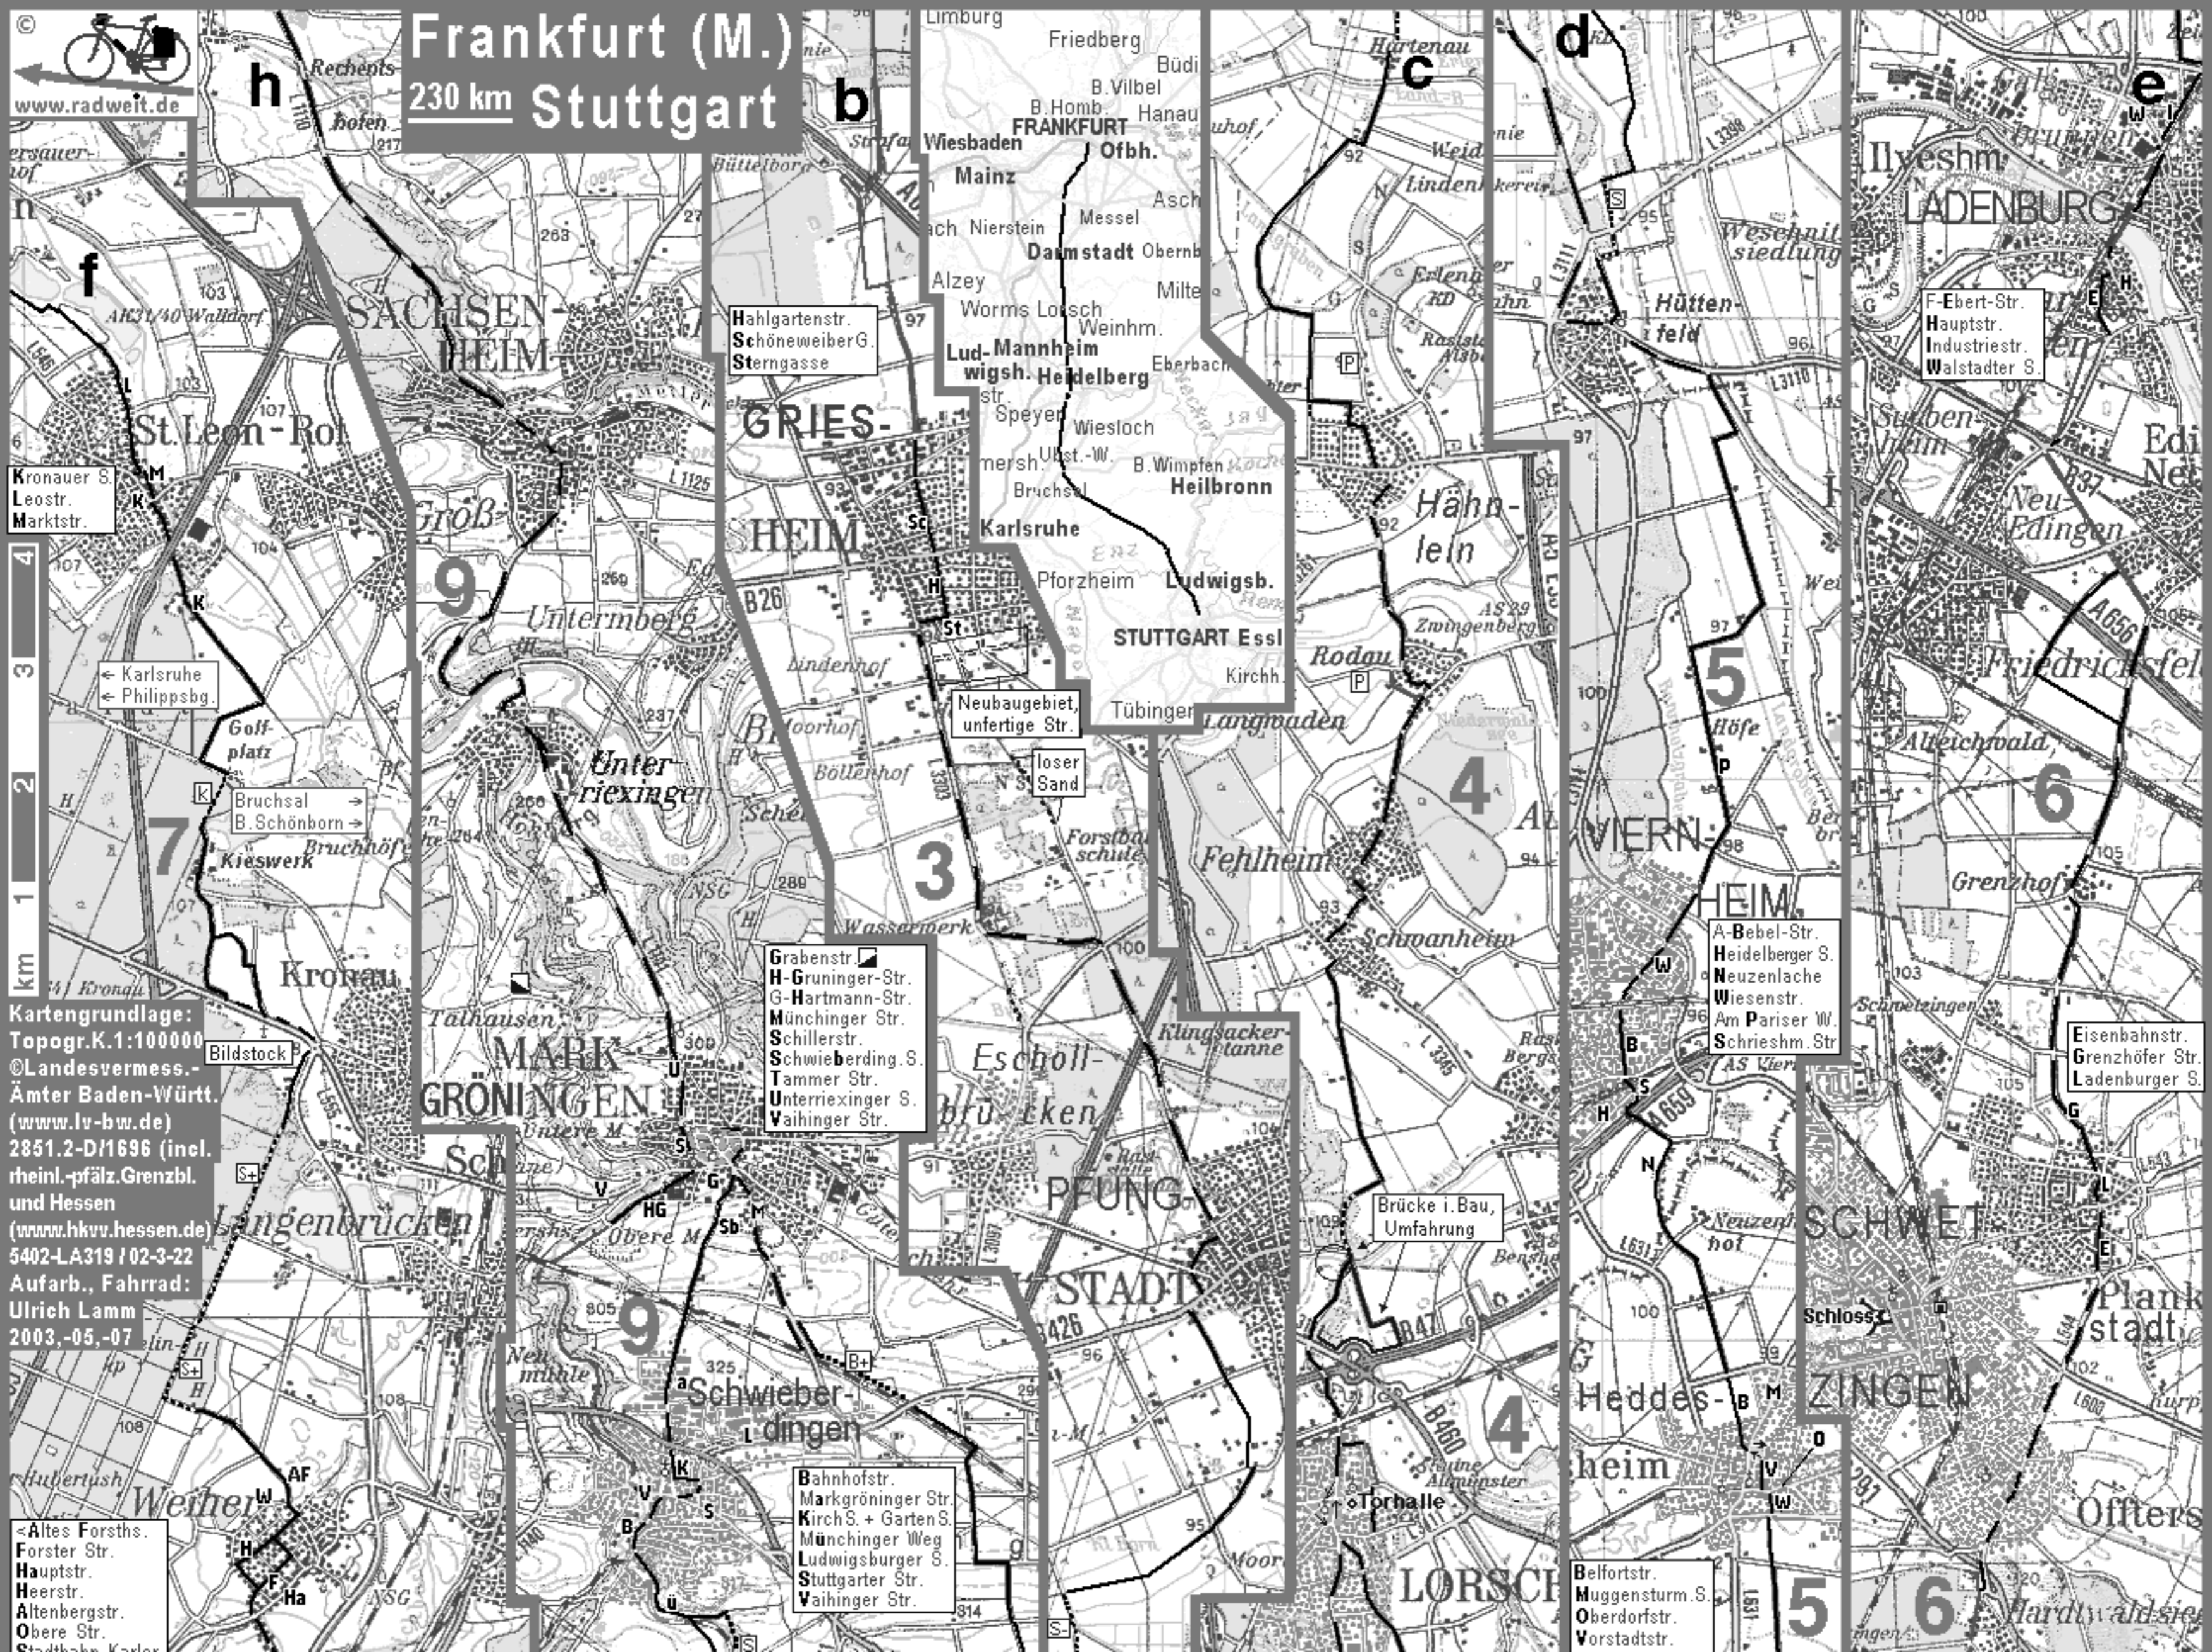

Frankfurt (M.)

230 km Stuttgart

www.radweit.de

Kronauer S.
Leostr.
Marktstr.

← Karlsruhe
← Philippsbg.

Golfplatz
Bruchsal
B. Schönborn
Kieswerk

Kartengrundlage:
Topogr.K.1:100000
©Landesvermess.-
Ämter Baden-Württ.
(www.lv-bw.de)
2851.2-D/1696 (incl.
rheinl.-pfälz.Grenzbl.
und Hessen
(www.hkvv.hessen.de)
5402-LA319 / 02-3-22
Aufarb., Fahrrad:
Ulrich Lamm
2003,-05,-07

<Altes Forsths.
Forster Str.
Hauptstr.
Heerstr.
Altenbergstr.
Obere Str.
Stadthöhe, Kelder

Hahlgartenstr.
SchöneweiberG.
Sternegasse

Grabenstr.
H-Grüninger-Str.
G-Hartmann-Str.
Münchinger Str.
Schillerstr.
Schwieberding S.
Tammer Str.
Unterriexinger S.
Vaihinger Str.

Bahnhofstr.
Markgröninger Str.
Kirch S. + Garten S.
Münchinger Weg
Ludwigsburger S.
Stuttgarter Str.
Vaihinger Str.

A-Bebel-Str.
Heidelberger S.
Neuzenlache
Wiesenstr.
Am Pariser W.
Schrieshm. Str.

Belfortstr.
Muggensturm S.
Oberdorfstr.
Vorstadtstr.

F-Ebert-Str.
Hauptstr.
Industriestr.
Walstadter S.

Eisenbahnstr.
Grenzhöfer Str.
Ladenburger S.