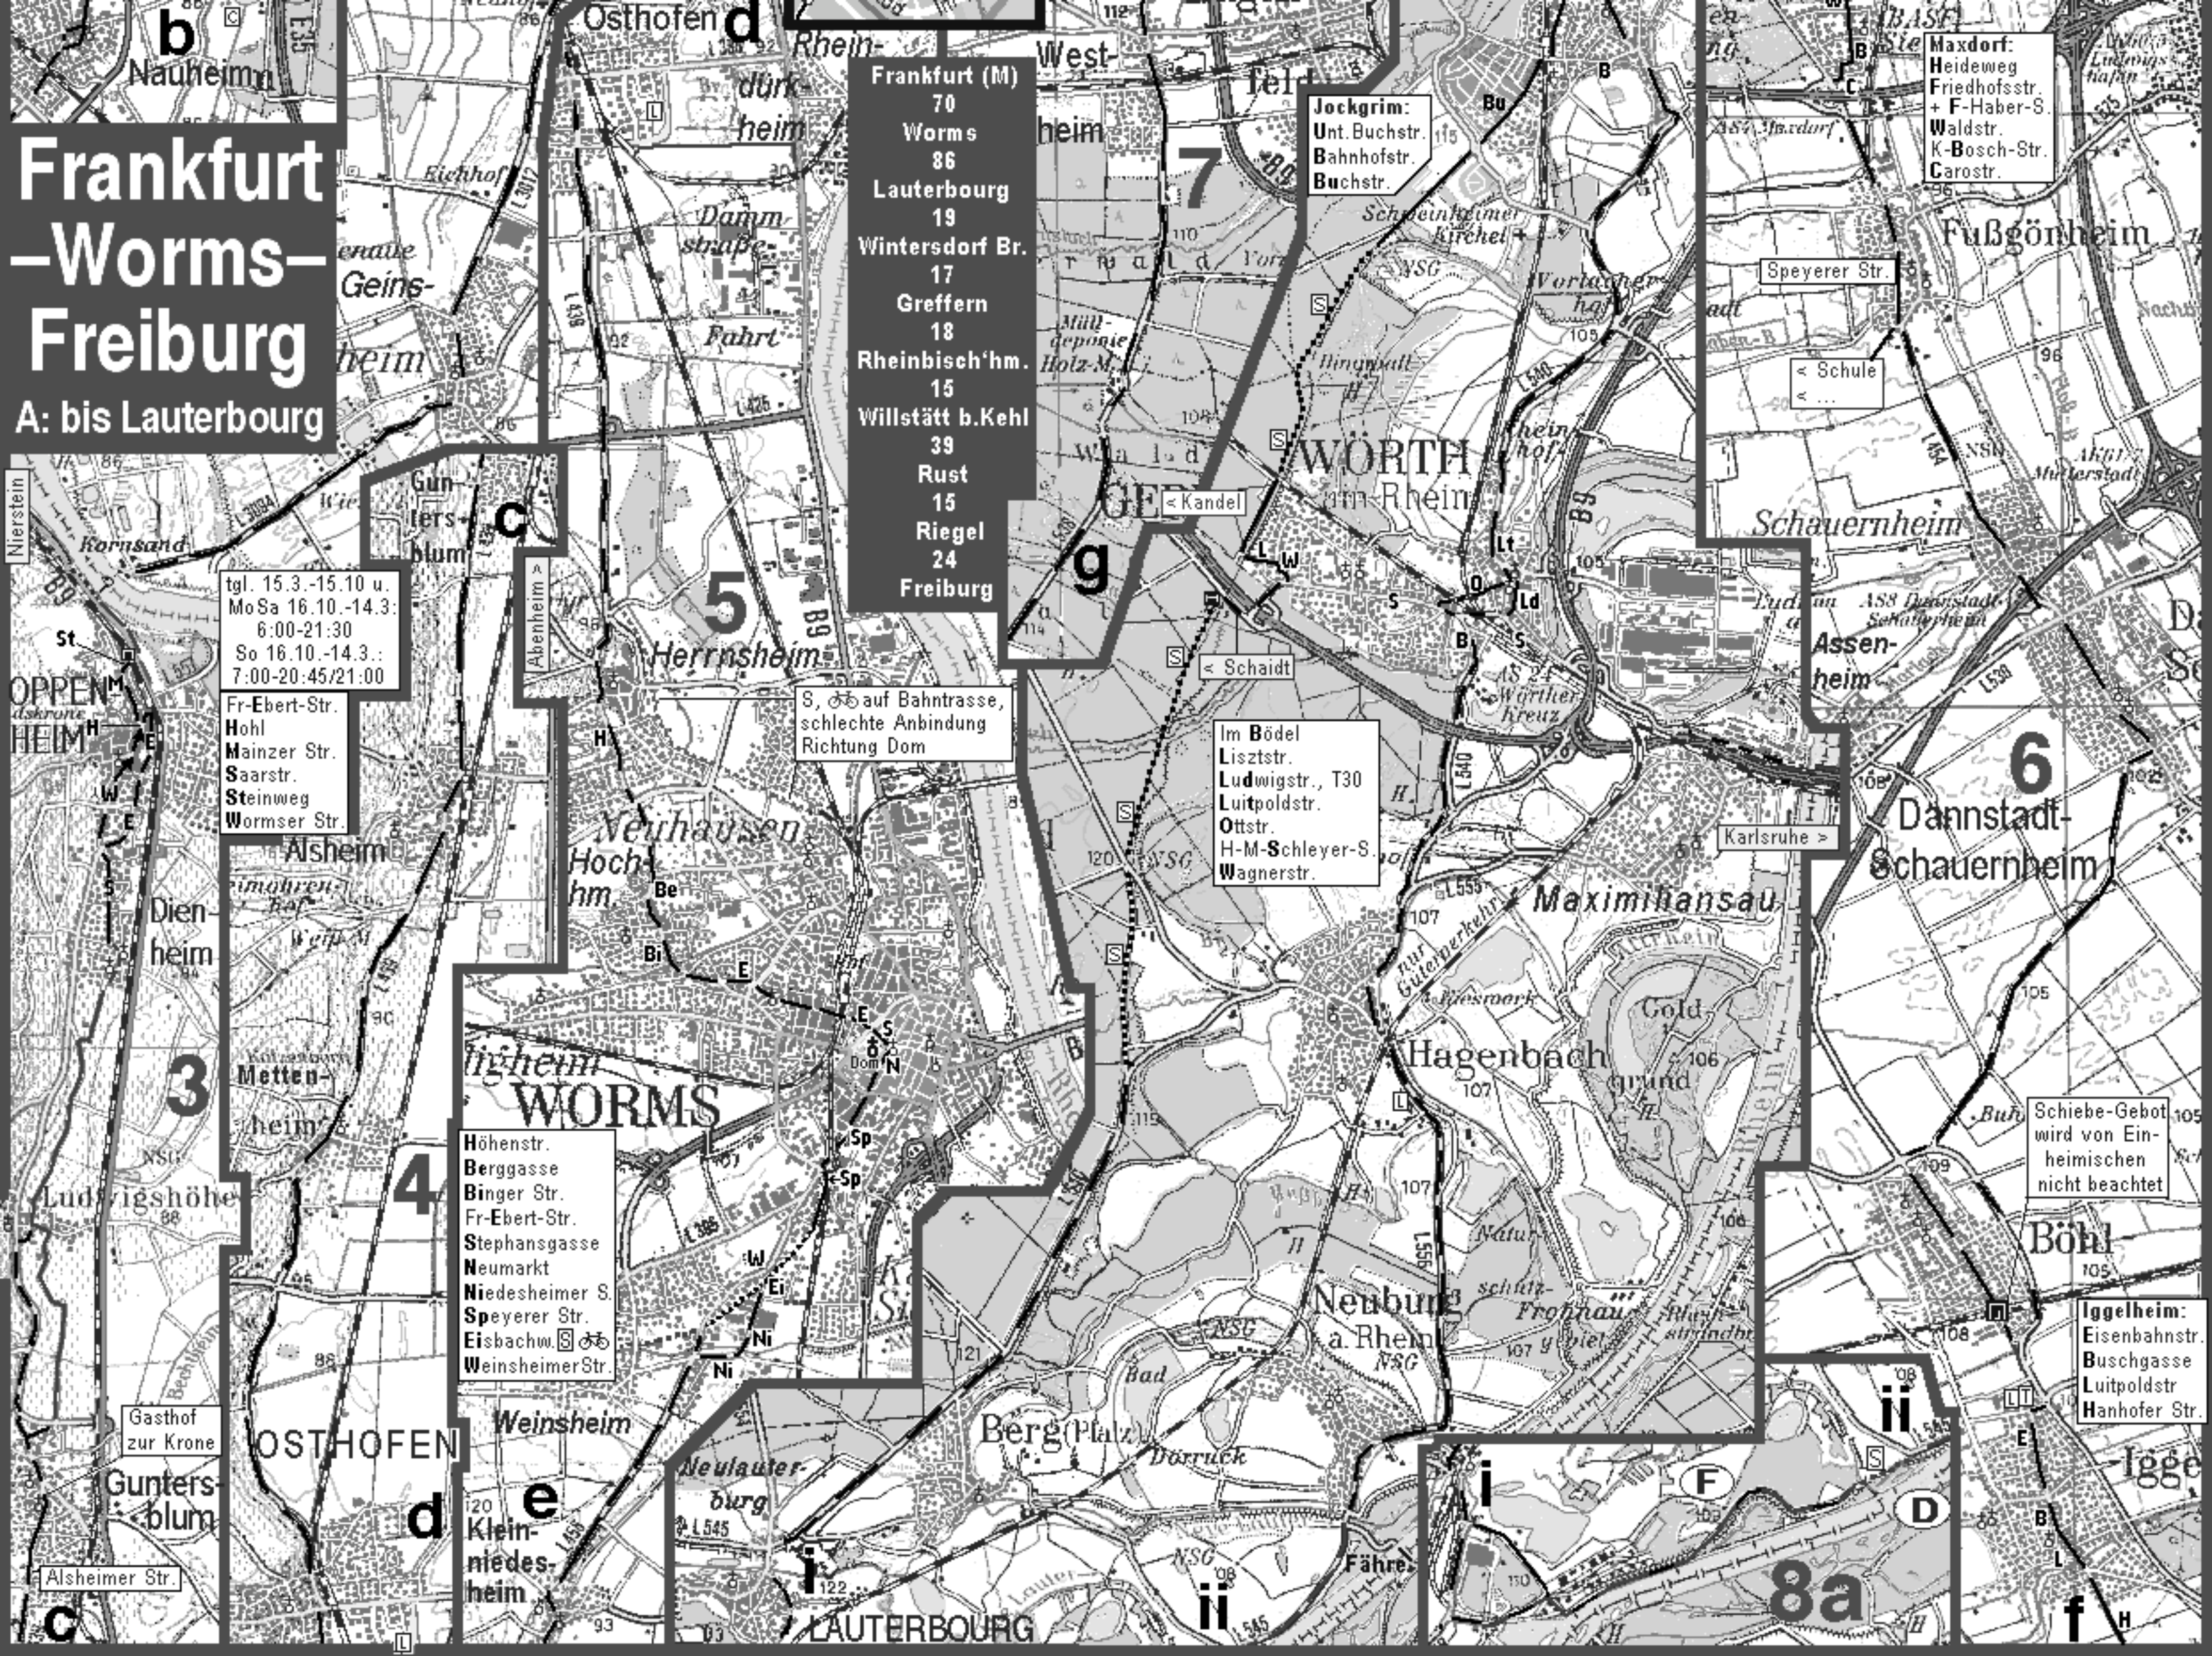

# Frankfurt - Worms - Freiburg

A: bis Lauterbourg

- Frankfurt (M) 70
- Worms 86
- Lauterbourg 19
- Wintersdorf Br. 17
- Greffern 18
- Rheinbisch'h'm. 15
- Willstätt b.Kehl 39
- Rust 15
- Riegel 24
- Freiburg

tgl. 15.3.-15.10 u.  
MoSa 16.10.-14.3.:  
6:00-21:30  
So 16.10.-14.3.:  
7:00-20:45/21:00

Fr-Ebert-Str.  
Hohl  
Mainzer Str.  
Saarstr.  
Steinweg  
Wormser Str.

S, ☺ auf Bahntrasse,  
schlechte Anbindung  
Richtung Dom

Im Bödel  
Lisztstr.  
Ludwigstr., T30  
Luitpoldstr.  
Ottstr.  
H-M-Schleyer-S.  
Wagnerstr.

Höhenstr.  
Berggasse  
Binger Str.  
Fr-Ebert-Str.  
Stephansgasse  
Neumarkt  
Niedesheimer S.  
Speyerer Str.  
Eiskachw. ☺  
Weinsheimer Str.

Schiebe-Gebot  
wird von Ein-  
heimischen  
nicht beachtet

Iggelheim:  
Eisenbahnstr.  
Buschgasse  
Luitpoldstr.  
Hanhofer Str.

Gasthof  
zur Krone

Alsheimer Str.