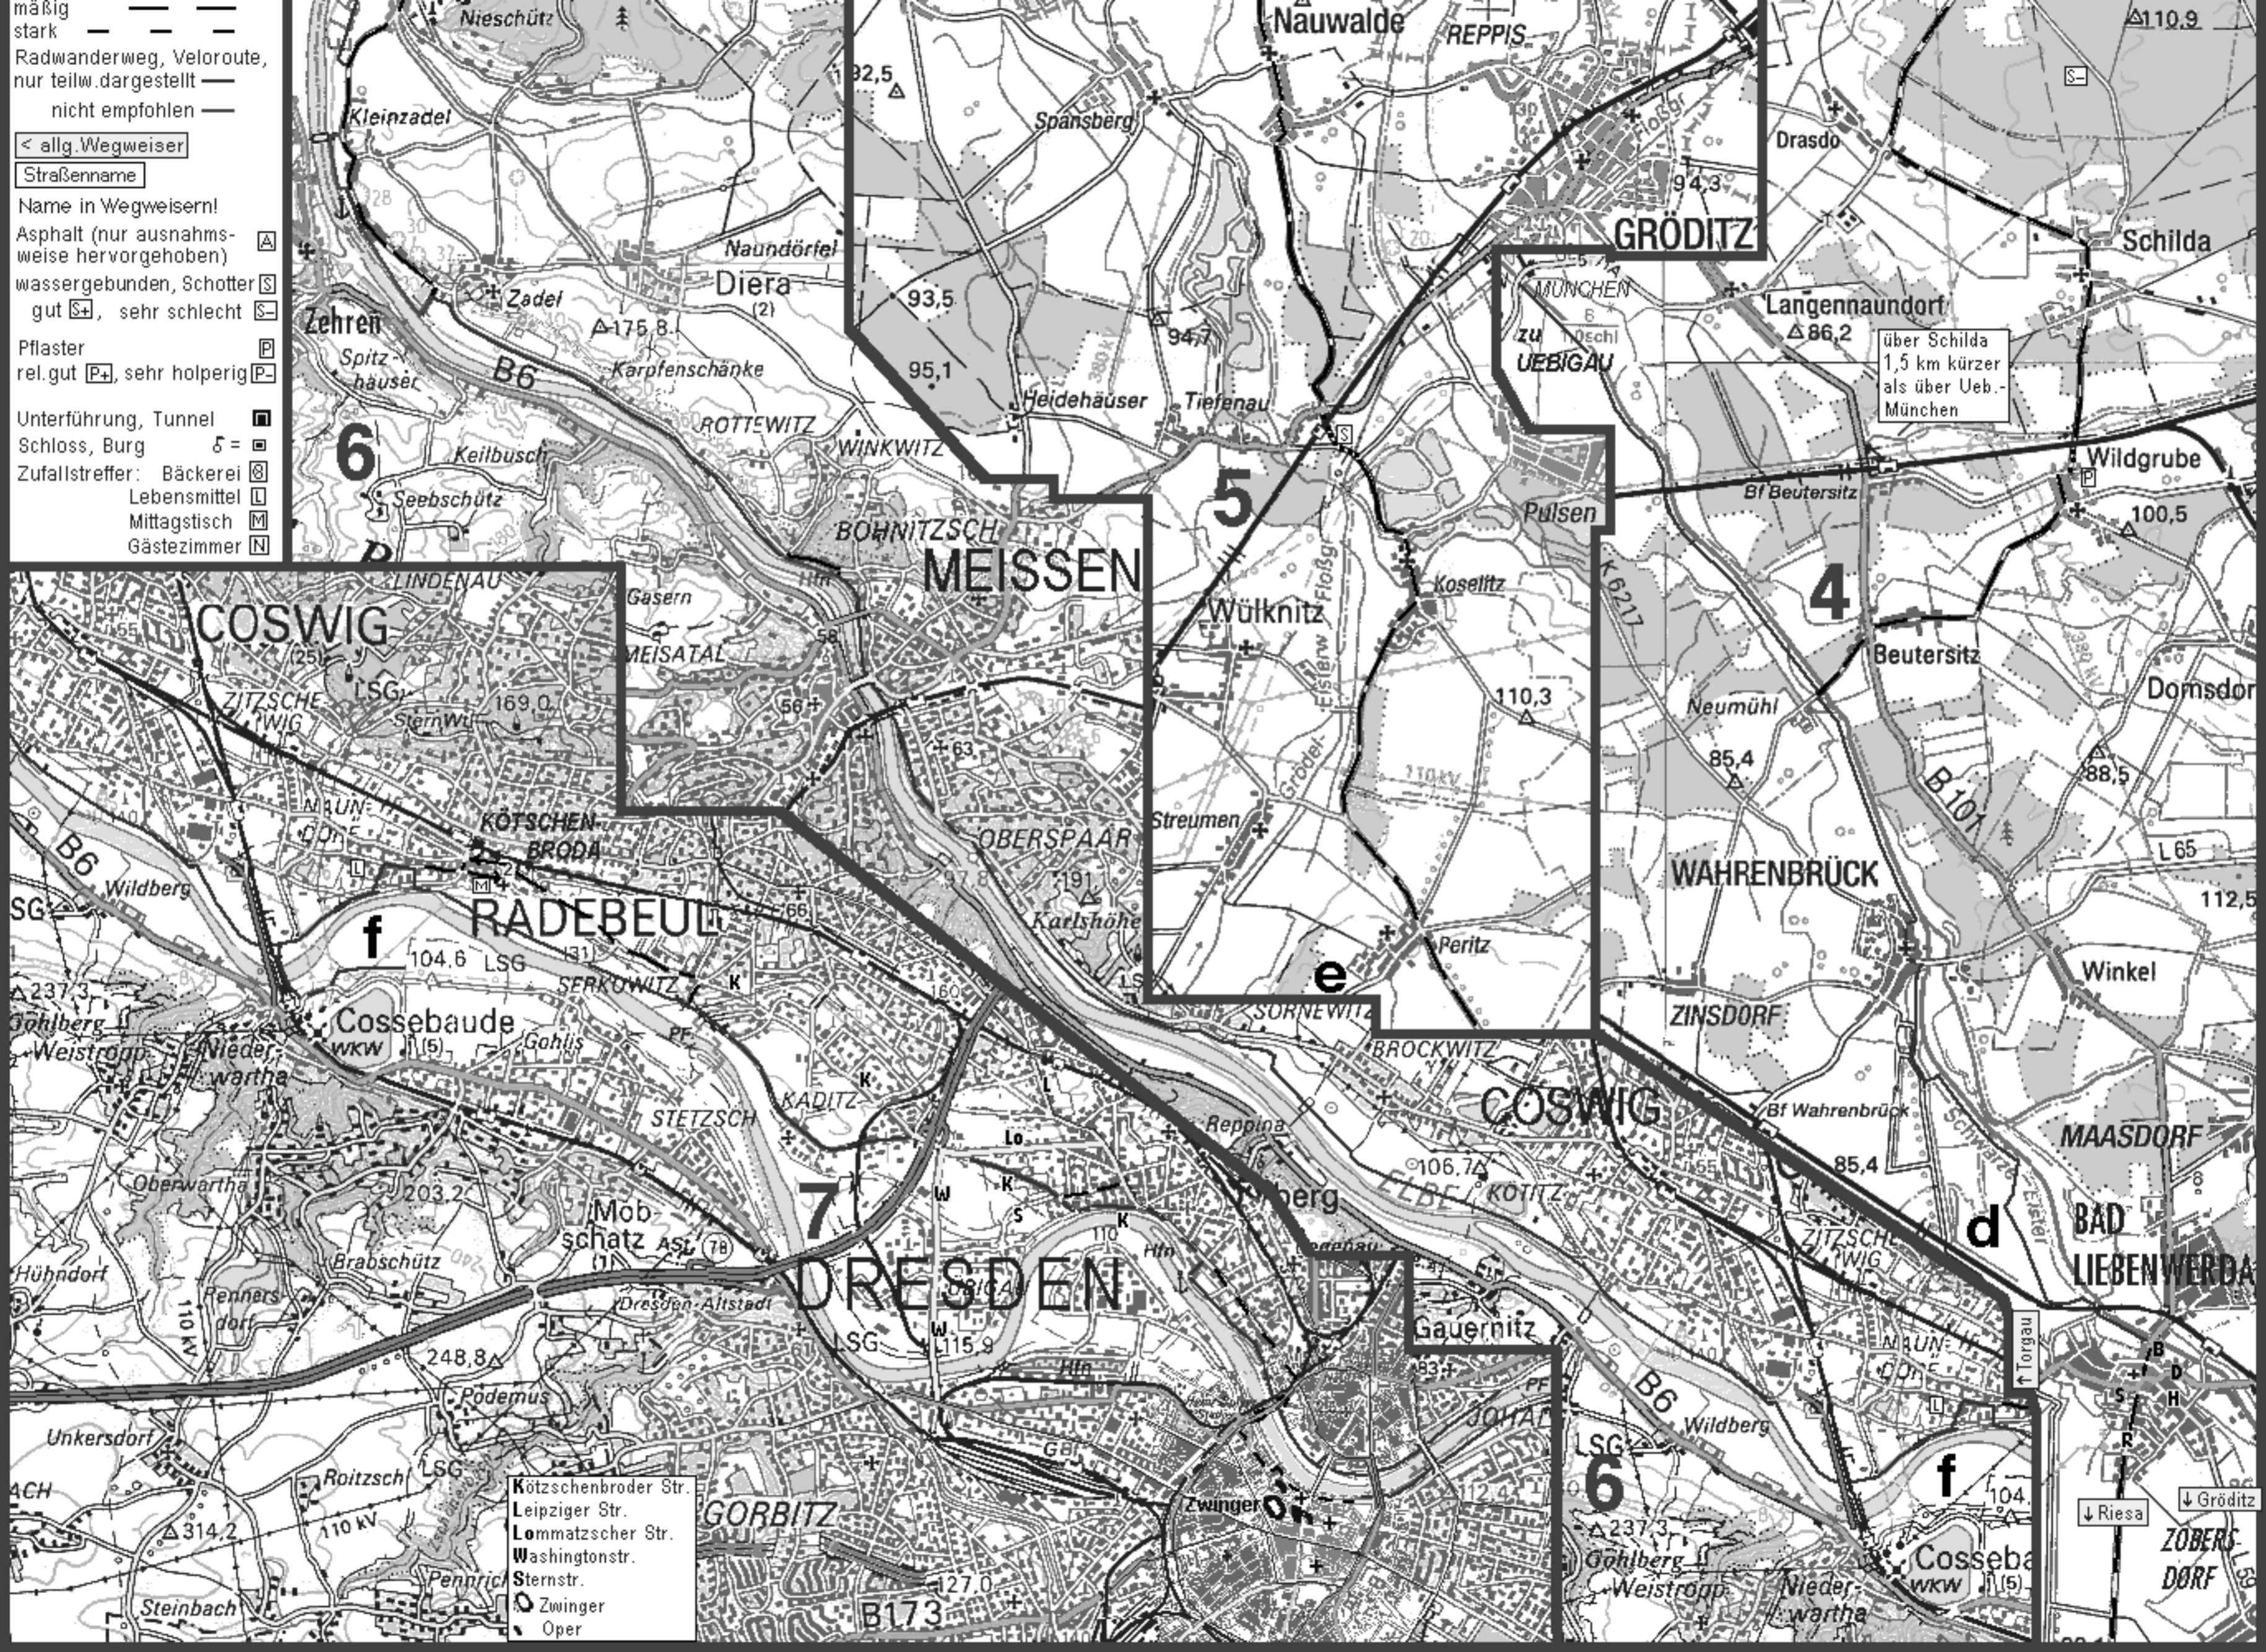

- mäßig — — — — —
- stark — — — — —
- Radwanderweg, Veloroute,
nur teilw. dargestellt — — — — —
- nicht empfohlen — — — — —
- < allg. Wegweiser
- Straßenname
- Name in Wegweisern!
- Asphalt (nur ausnahms-
weise hervorgehoben) [A]
- wassergebunden, Schotter [S]
- gut [S+], sehr schlecht [S-]
- Pflaster [P]
- rel. gut [P+], sehr holperig [P-]
- Unterführung, Tunnel [T]
- Schloss, Burg [B]
- Zufallstreifer: Bäckerei [Bk]
- Lebensmittel [L]
- Mittagstisch [M]
- Gästezimmer [G]

Kötzschenbroder Str.
Leipziger Str.
Lommatzscher Str.
Washingtonstr.
Sternstr.
Zwinger
Oper

über Schilda
1,5 km kürzer
als über Ueb.-
München