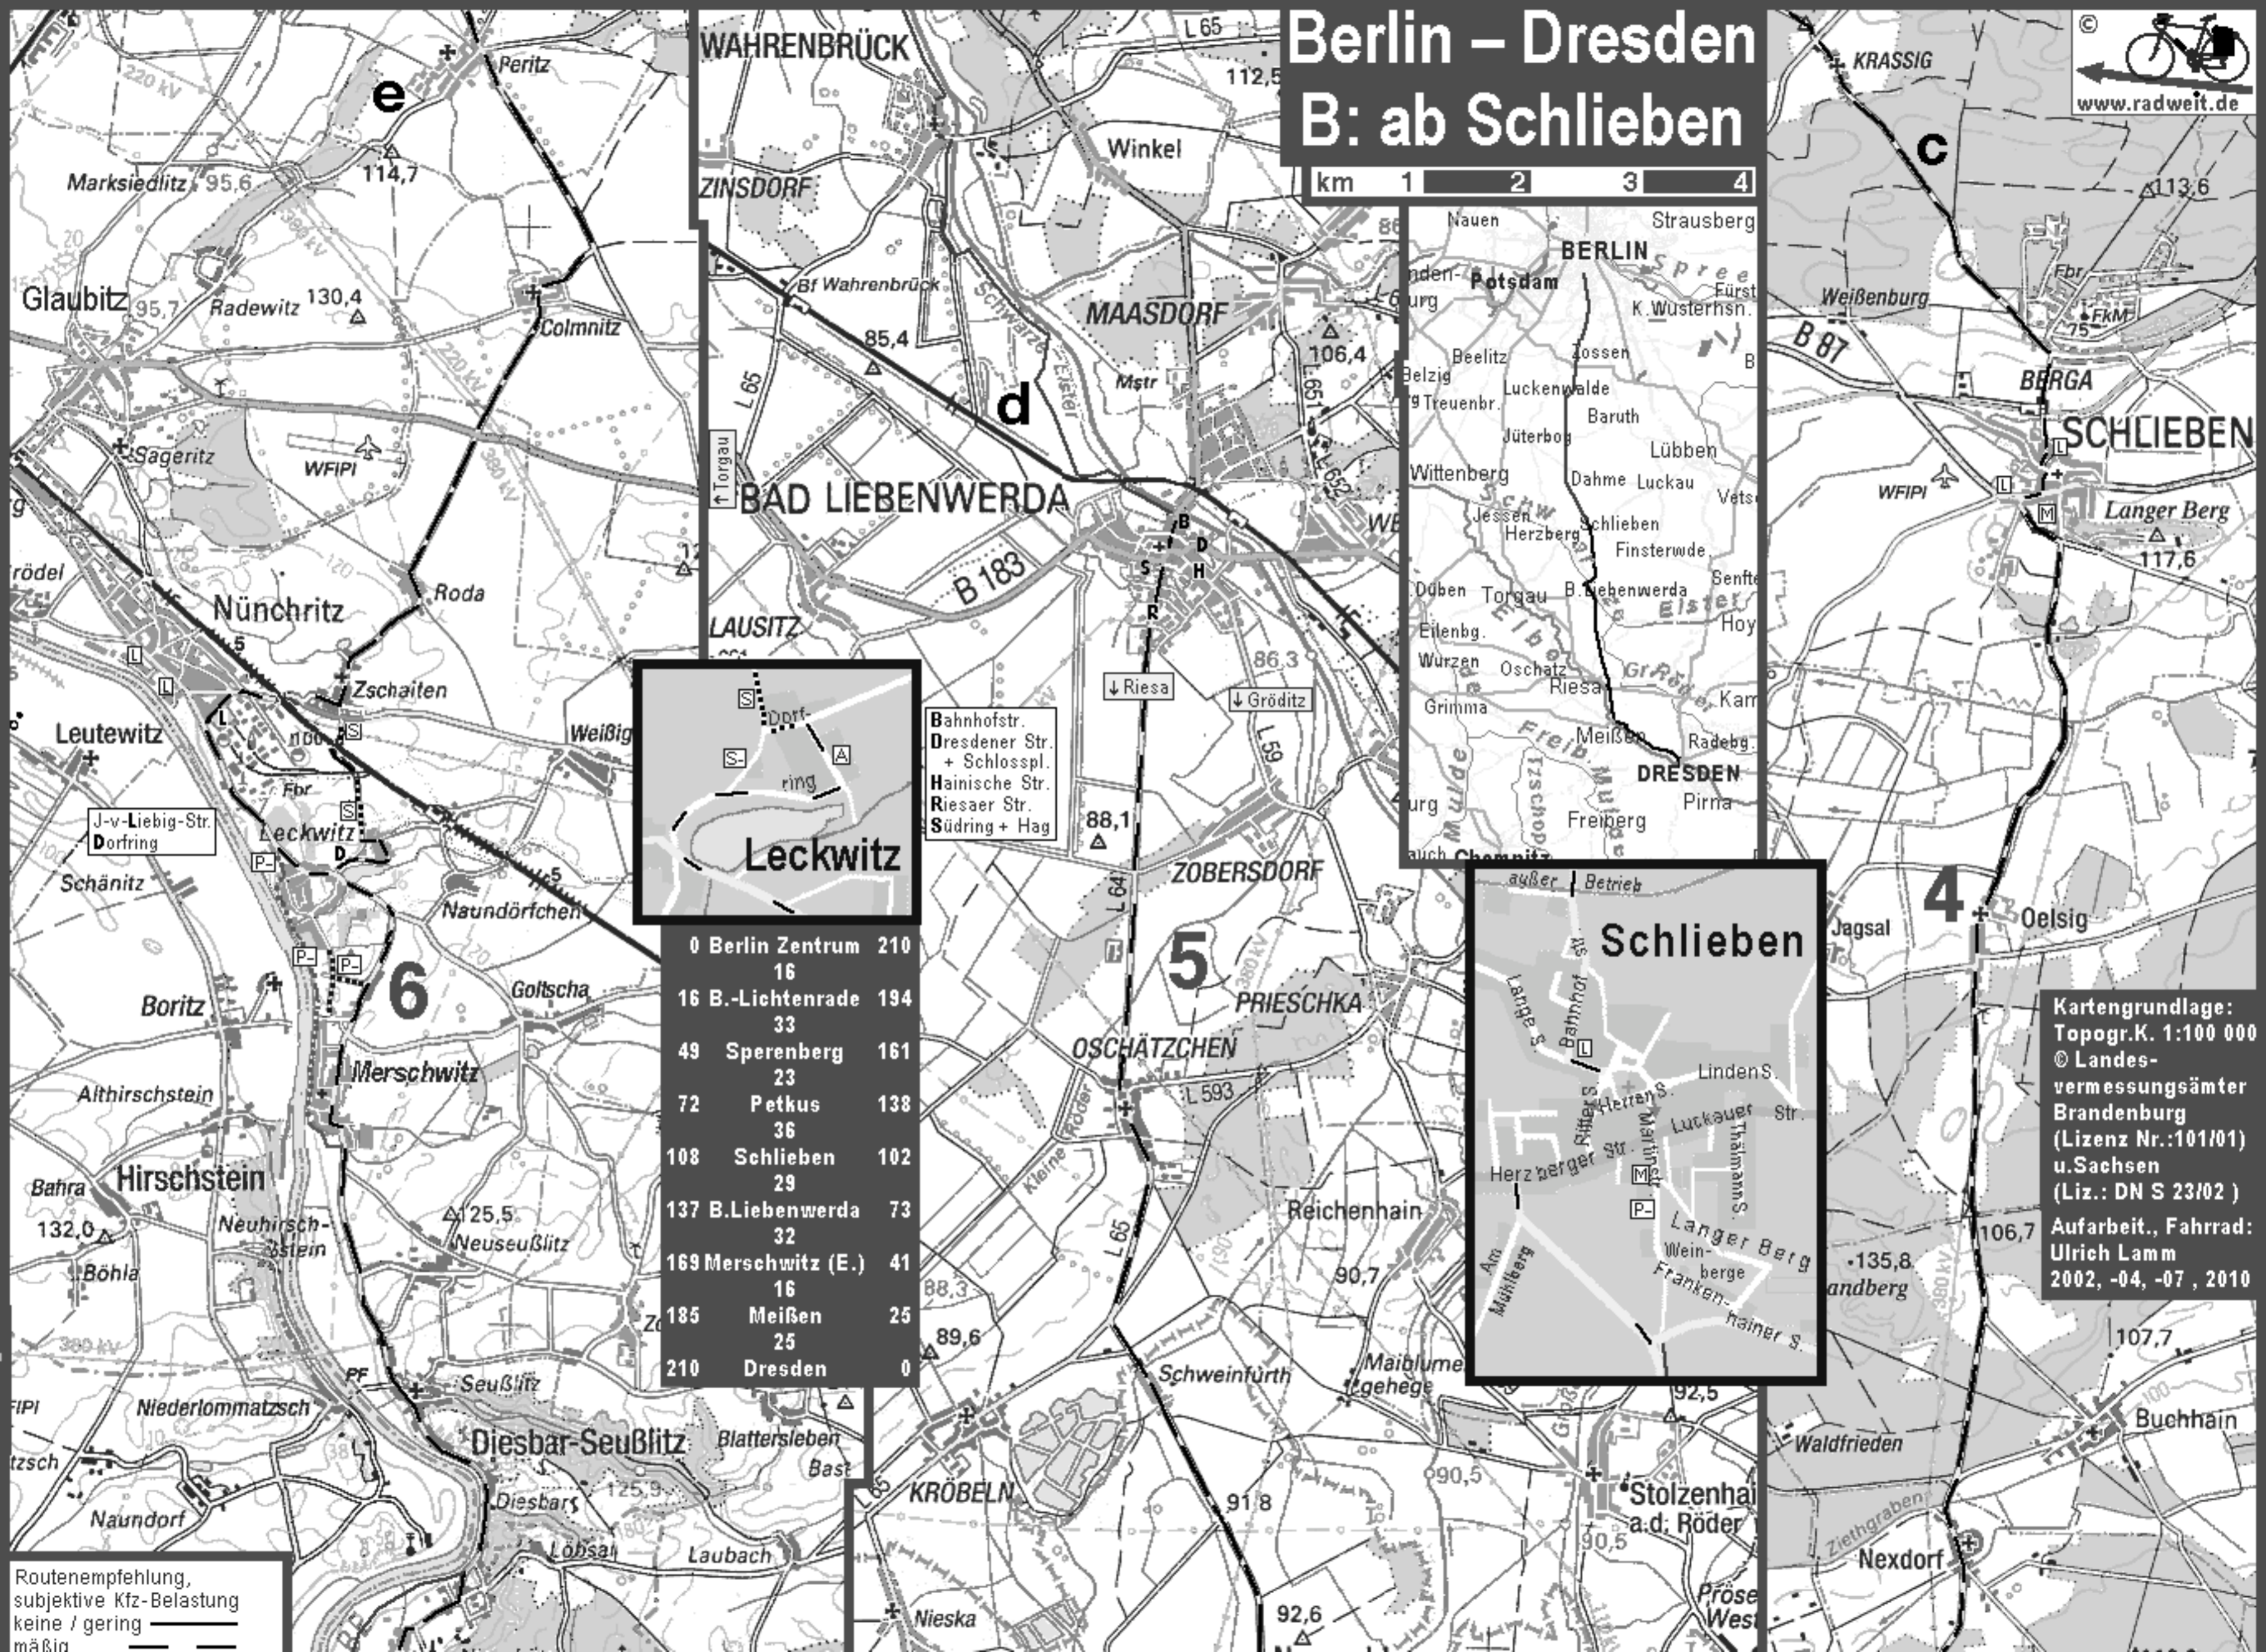

Berlin – Dresden

B: ab Schlieben

Bahnhofstr.
Dresdener Str.
+ Schlosspl.
Hainische Str.
Rieser Str.
Südring + Hag

0	Berlin Zentrum	210
16	B.-Lichtenrade	194
33	Sperenberg	161
49	Petkus	138
72	Schlieben	102
108	B.Liebenwerda	73
137	Merschwitz (E.)	41
169	Meißen	25
185	Dresden	0

Kartengrundlage:
Topogr.K. 1:100 000
© Landes-
vermessungsämter
Brandenburg
(Lizenz Nr.:101/01)
u.Sachsen
(Liz.: DN S 23/02)
Aufarbeit., Fahrrad:
Ulrich Lamm
2002, -04, -07, 2010

Routenempfehlung,
subjektive Kfz-Belastung
keine / gering
mäßig