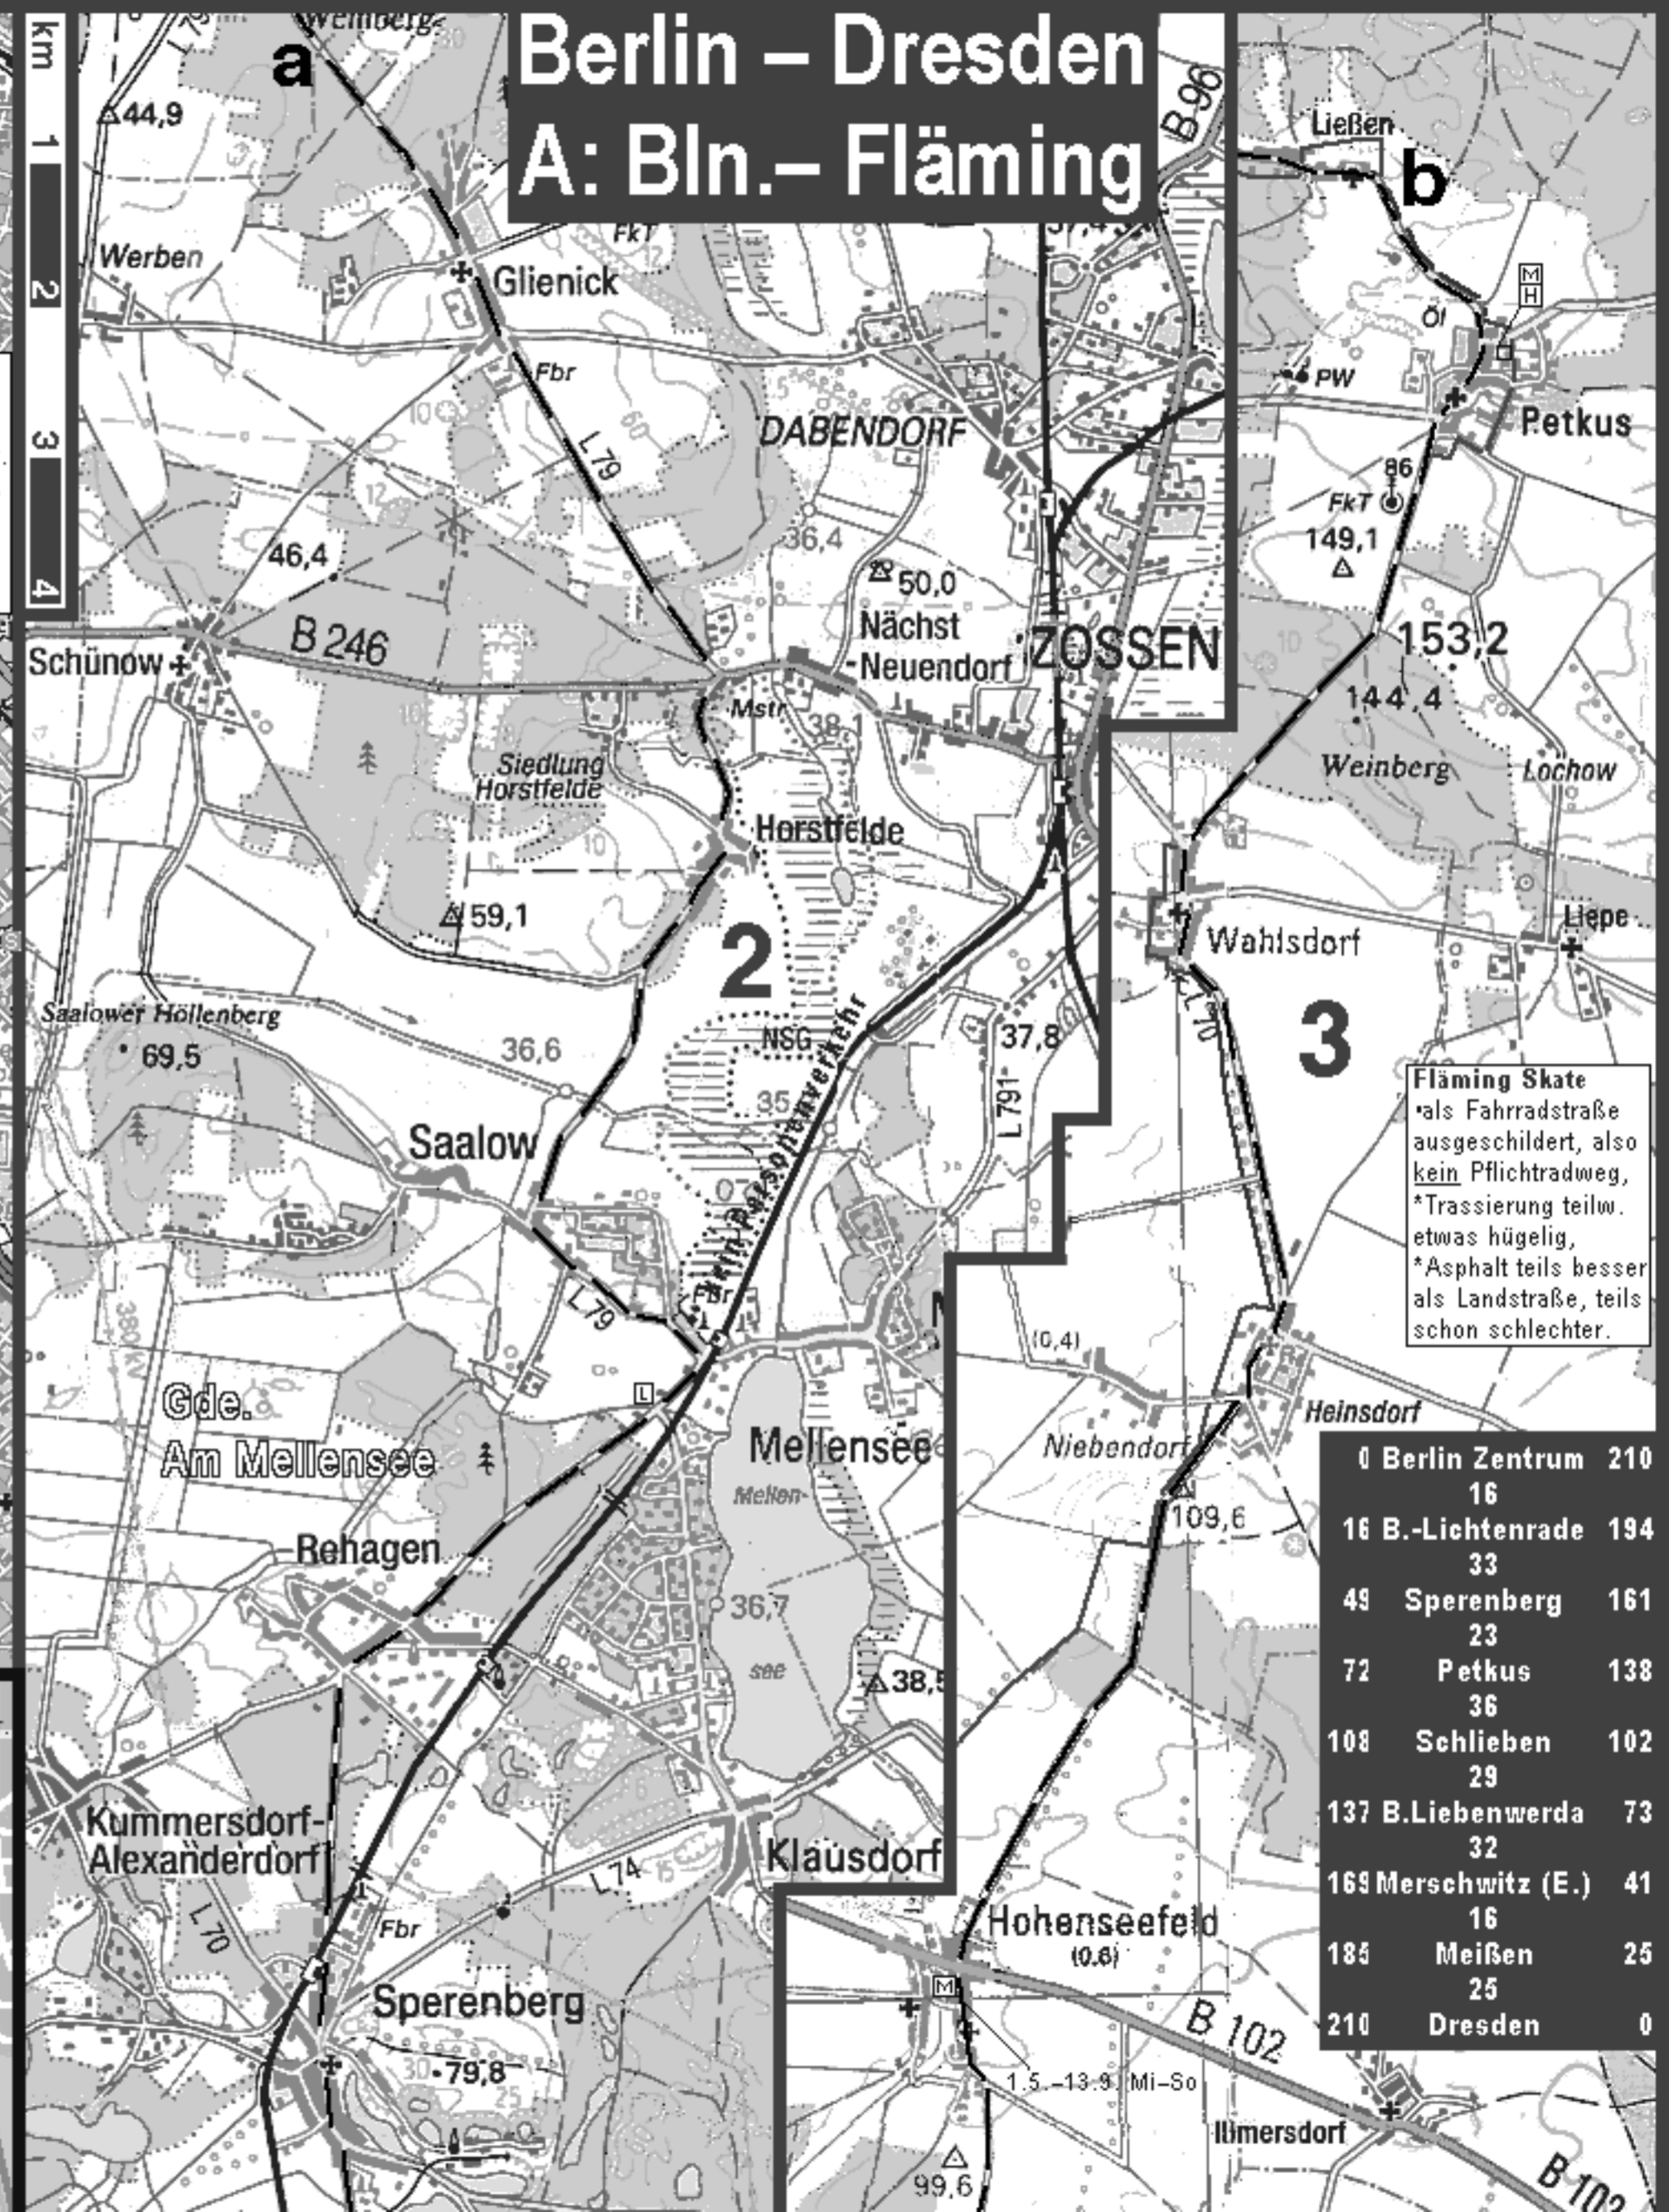

Berlin – Dresden A: Bln.–Fläming

0	Berlin Zentrum	210
16	B.-Lichtenrade	194
49	Sperenberg	161
72	Petkus	138
108	Schlieben	102
137	B.Liebenwerda	73
169	Merschwitz (E.)	41
185	Meißen	25
210	Dresden	0