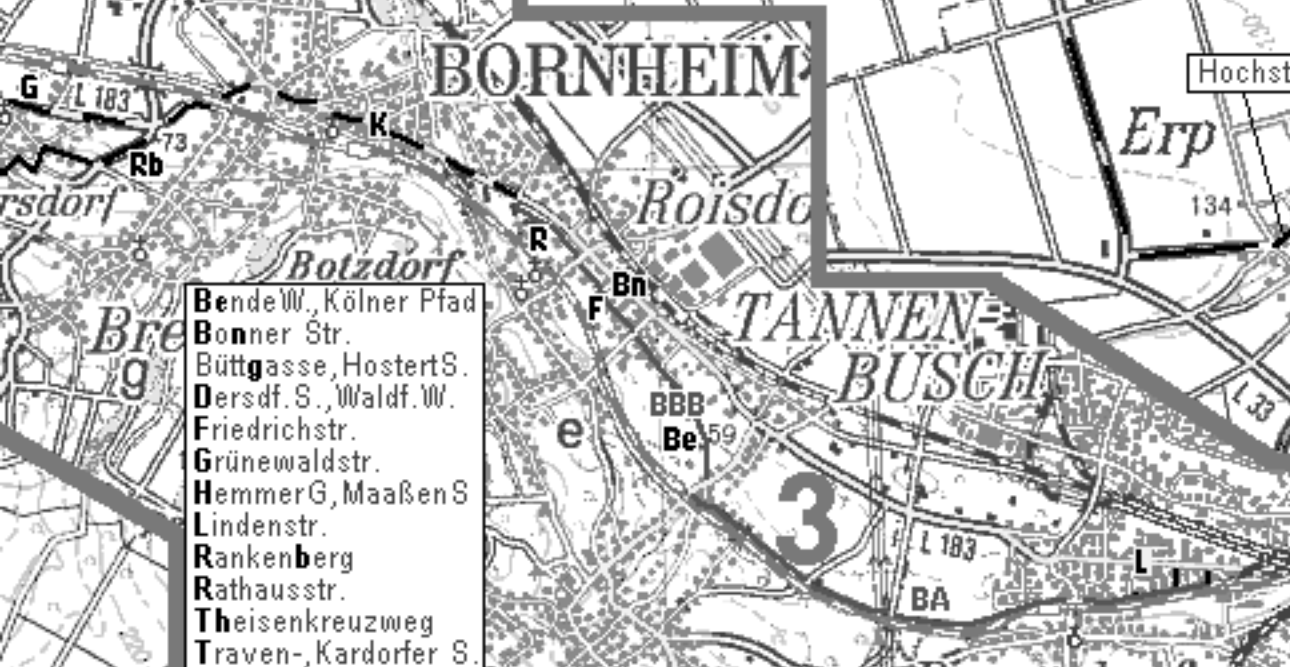

# Aachen – Bonn u. – Mittelrhein

km: Aachen–Bonn 85, Aachen–Sinzig 105

- Bende W., Kölner Pfad
- Bonner Str.
- Büttgasse, Hostert S.
- Dersdf. S., Waldf. W.
- Friedrichstr.
- Grünwaldstr.
- Hemmer G., Maaßen S.
- Lindenstr.
- Rankenberg
- Rathausstr.
- Theisenkreuzweg
- Traven-, Kardorfer S.
- Weberstr.

- 🚲 Bonn–Alter
- 🚲 Bonn–Bornheim–Brühl
- Bornheimer Str.
- Brühler Str.
- J–v–Liebig–Str.

- Ahrtal–🚲
- Barbarossastr.
- Bootsanleger
- Dreifaltigk. str.
- Hohenstaufen S.
- Landskroner S.
- Rheintal–🚲
- Trifter Weg